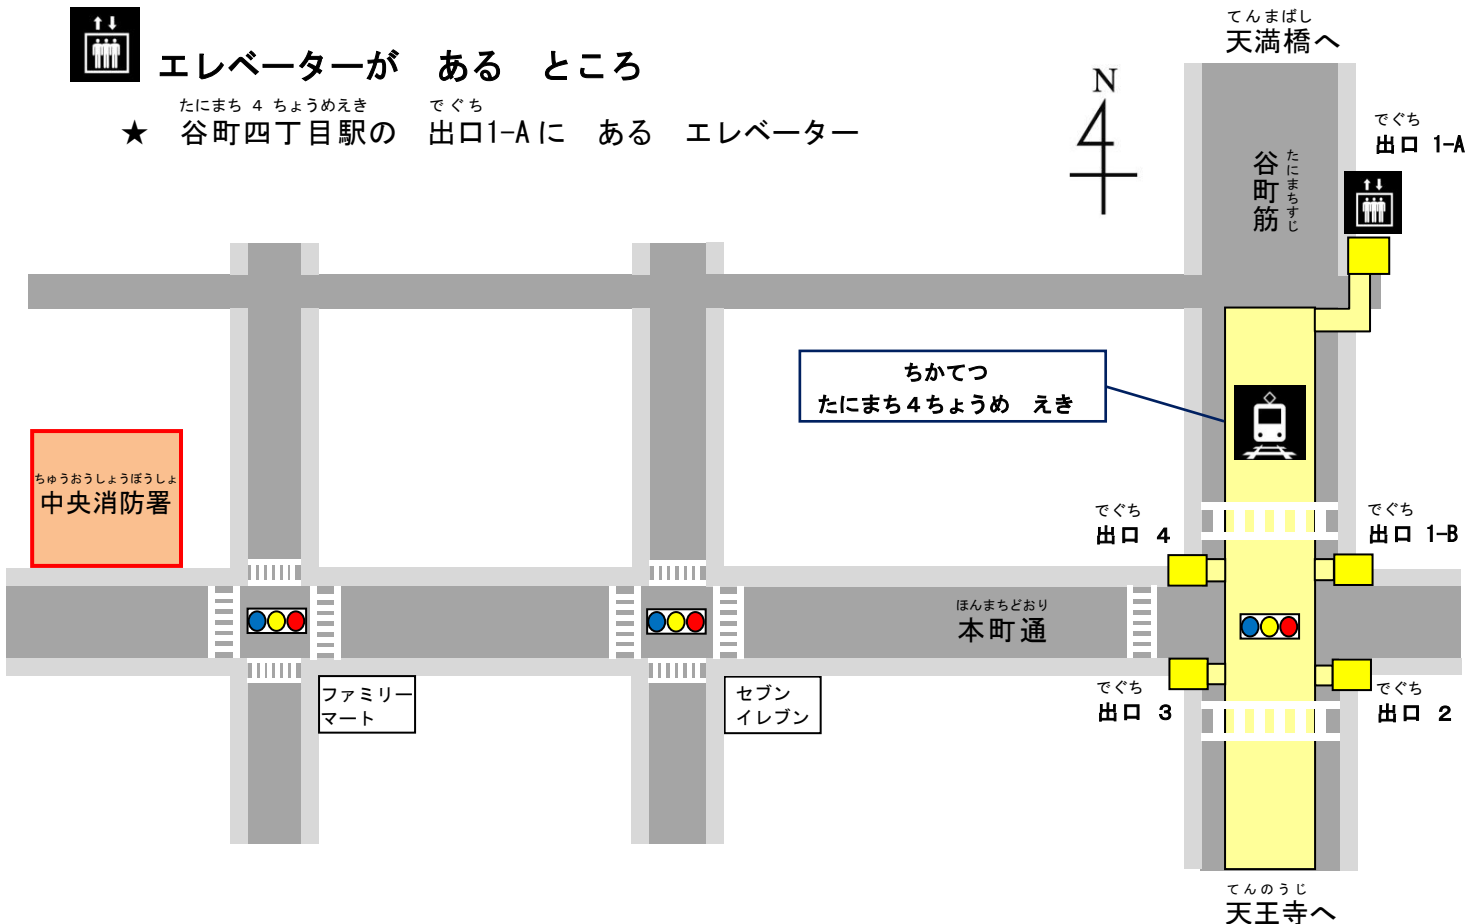

でんしゃ つか ひと
電車を 使う 人

- ★ ちかてつ たにまちせん ちゅうおうせん の 地下鉄の 谷町線か 中央線に 乗って ください
- ★ たにまち 4 ちょうめえき お 谷町四丁目駅で 降りて ください
- ★ たにまち 4 ちょうめえき でぐち で にし すす しんごう わた 谷町四丁目駅では 出口4から 出て 西へ 進み 2つ 信号を 渡って ください
- ★ ちかてつ るせんず 地下鉄の 路線図

http://www.city.osaka.lg.jp/shobo_chuo/cmsfiles/contents/0000180/180888/33.pdf

エレベーターがあるところ

- ★ たにまち 4 ちょうめえき でぐち 谷町四丁目駅の 出口1-Aに ある エレベーター

ちゅうおうしょうぼうしょ くるま じてんしゃ と
※ 中央消防署には 車・バイク・自転車を 停める ところは ありません