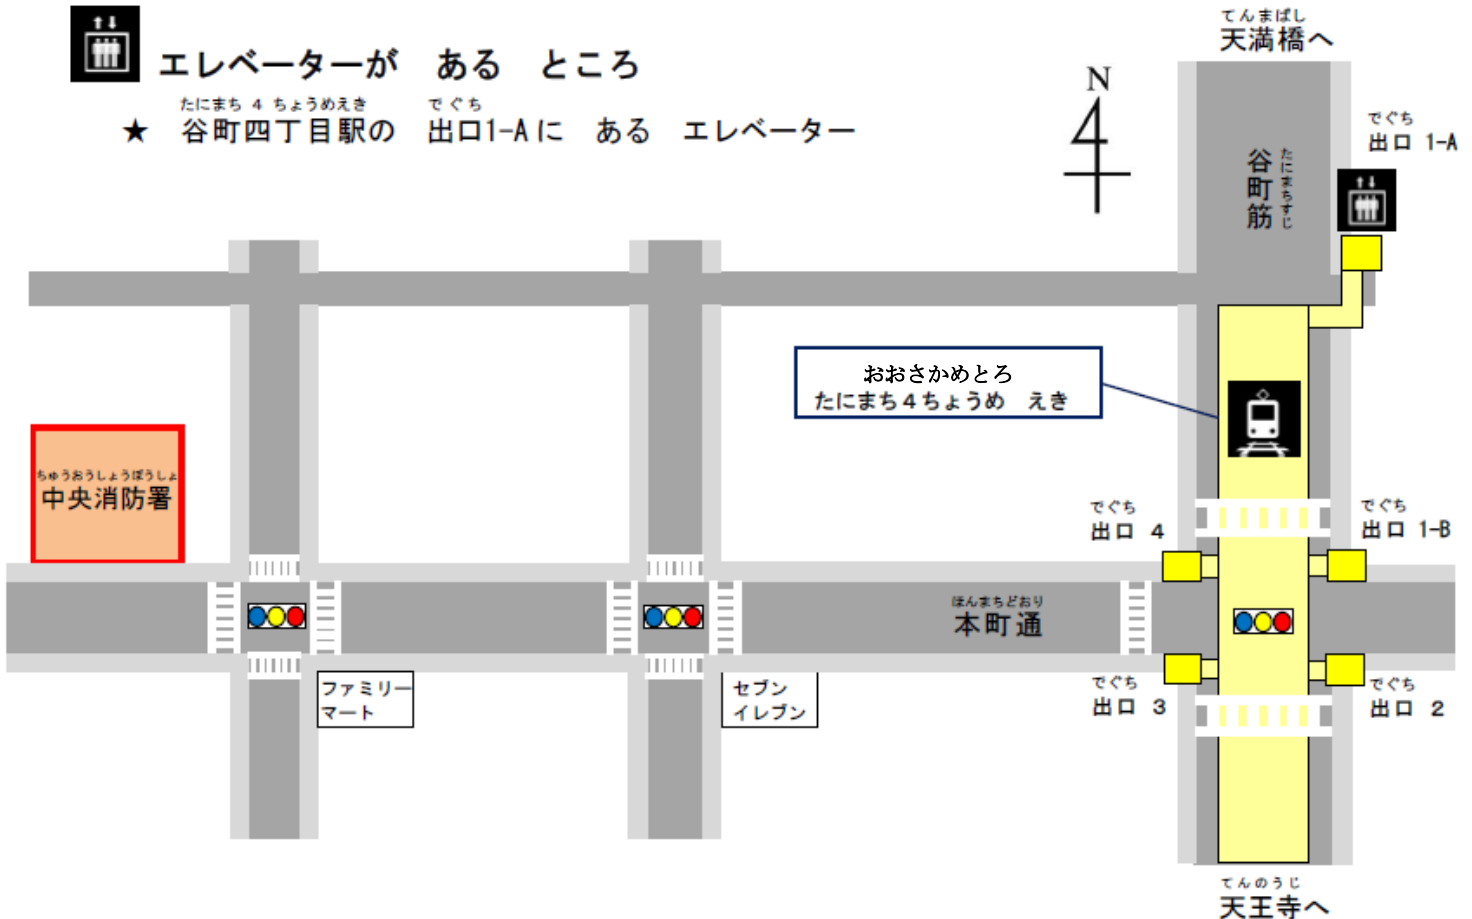

ちゅうおうしょうぼうしょ
中央消防署について

ちゅうおうしょうぼうしょ
中央消防署があるところ

ゆうびんばんごう
郵便番号 540-0026

おおさかしちゅうおうくうちほんまち ちようめ ばん ごう
大阪市中央区本町2丁目1番6号

でんわばんごう
電話番号

06-6947-0119

ばんごう
FAX番号

06-6942-5745

でんしゃ つか ひと
電車を 使う 人

- ★ おおさか めとろ たにまちせん ちゅうおうせん の 乗って ください。
  Osaka Metroの 谷町線か 中央線に 乗って ください。
- ★ たにまち 4 ちようめえき お 降りて ください
  谷町四丁目駅で 降りて ください
- ★ たにまち 4 ちようめえき でぐち で にし すす しんごう わた 信号を 渡って ください
  谷町四丁目駅では 出口4から 出て 西へ 進み 2つ 信号を 渡って ください
- ★ おおさか めとろ ろせんず
  Osaka Metro 路線図

<http://www.city.osaka.lg.jp/shobo_chuo/cmsfiles/contents/0000180/180888/subway_rosenzu_hiragana.pdf>

エレベーターがあるところ

- ★ たにまち 4 ちようめえき でぐち
  谷町四丁目駅の 出口1-Aに ある エレベーター

ちゅうおうしょうぼうしょ くるま じてんしゃ と
※ 中央消防署には 車・バイク・自転車を 停める ところは ありません