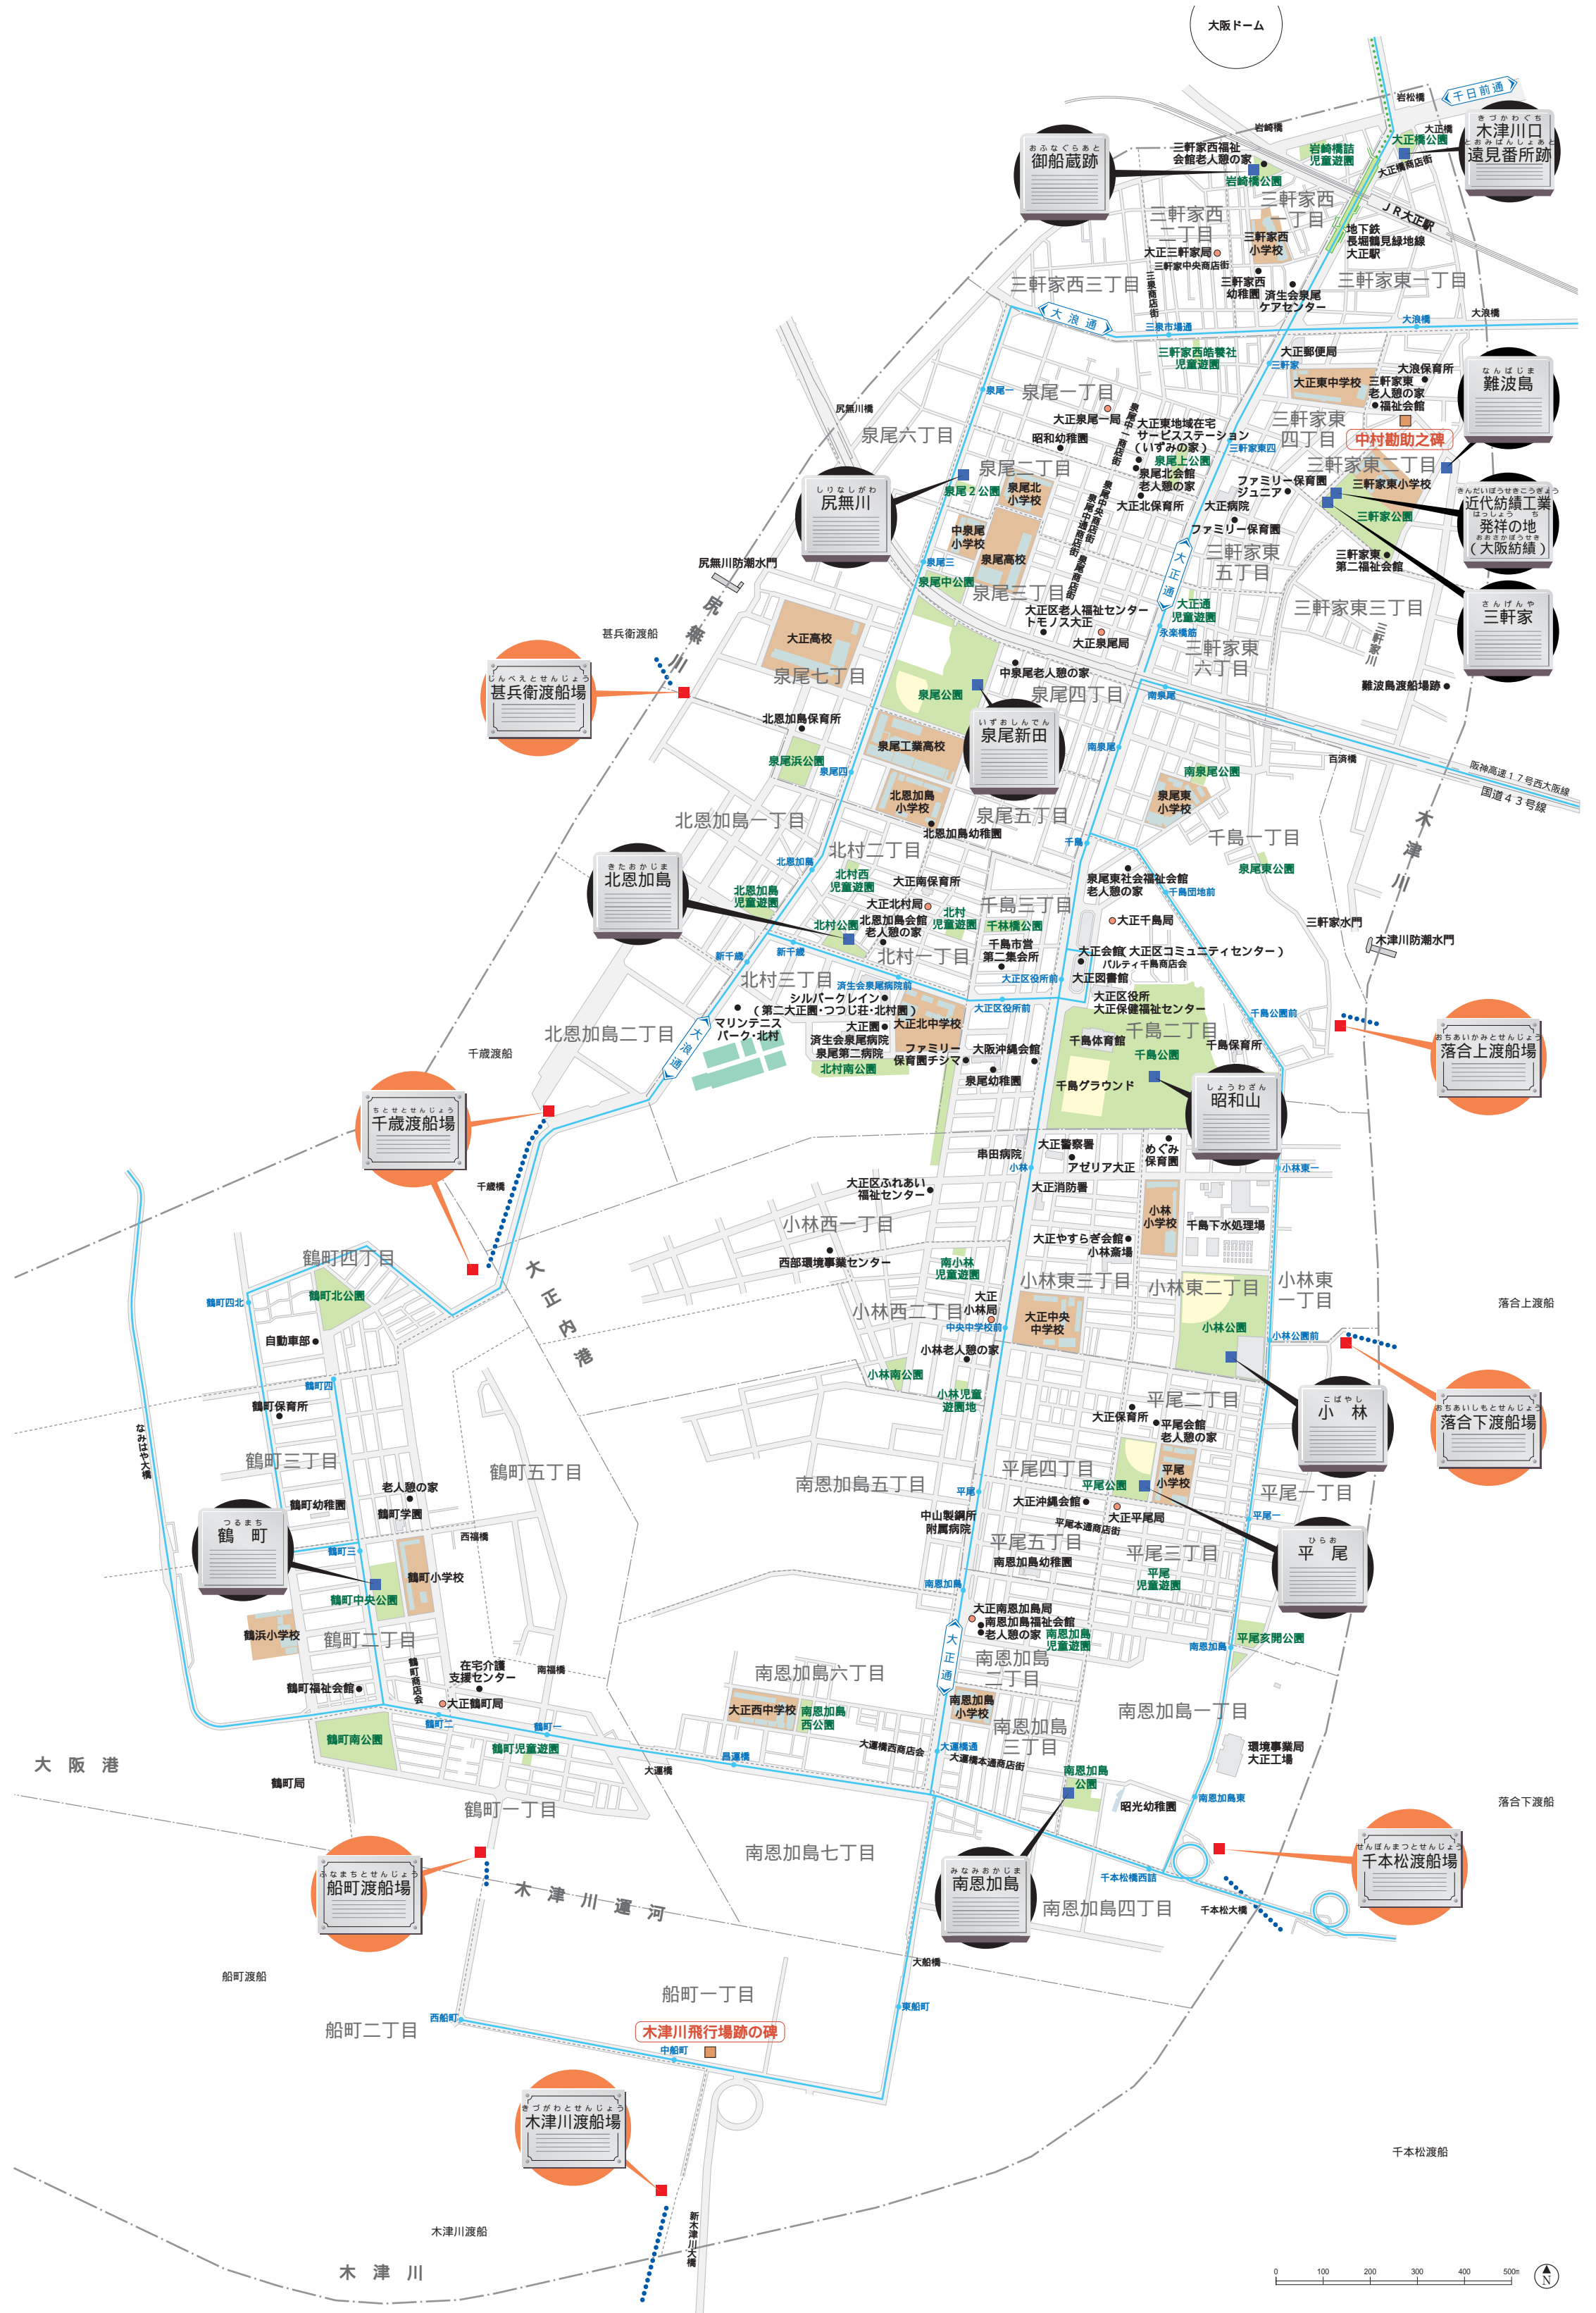

大阪ドーム

落合上渡船場

落合下渡船場

千本松渡船場