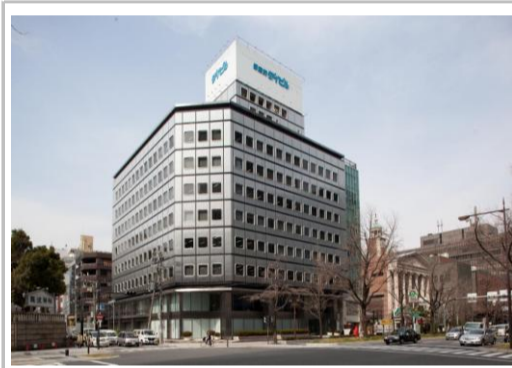

生きた建築ミュージアム・大阪セレクション(平成26年度選定) 写真一覧

第9回生きた建築ミュージアム推進有識者会議
平成26年8月26日【第2部】

通天閣

梅田スカイビル(新梅田シティ)

中央電気倶楽部

リーチバー(リーガロイヤルホテル)

堂島サンポア バー

マヅラ(大阪駅前第1ビル)

日本生命保険相互会社本館

御堂ビル[竹中工務店大阪本店]

御堂筋ダイビル

本願寺津村別院[北御堂]

北浜レトロビルヂング

江戸堀コダマビル[旧児玉竹次郎邸]

原田産業株式会社大阪本社ビル

青山ビル

伏見ビル

長瀬産業株式会社大阪本社ビル

ギャラリー再会

味園ユニバースビル

浪花組本社ビル

オーガニックビル

阪急三番街

スリープカプセル(カプセルイン大阪)