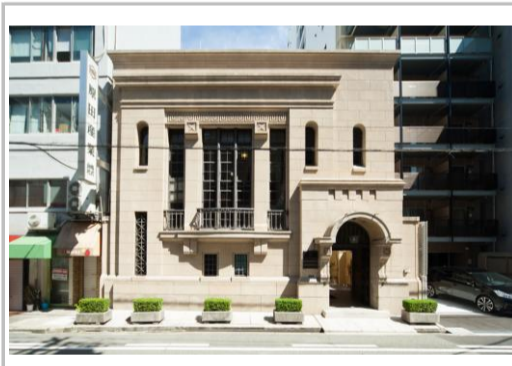

生きた建築ミュージアム・大阪セレクション(平成26年度選定) 写真一覧

第9回生きた建築ミュージアム推進有識者会議
平成26年8月26日【第2部】

通天閣

梅田スカイビル(新梅田シティ)

中央電気倶楽部

リーチバー(リーガロイヤルホテル)

堂島サンポア バー

マヅラ(大阪駅前第1ビル)

日本生命保険相互会社本館

御堂ビル[竹中工務店大阪本店]

御堂筋ダイビル

本願寺津村別院[北御堂]

北浜レトロビルヂング

江戸堀コダマビル[旧児玉竹次郎邸]

原田産業株式会社大阪本社ビル

青山ビル

伏見ビル

長瀬産業株式会社大阪本社ビル

ギャラリー再会

味園ユニバースビル

浪花組本社ビル

オーガニックビル

阪急三番街

スリープカプセル(カプセルイン大阪)