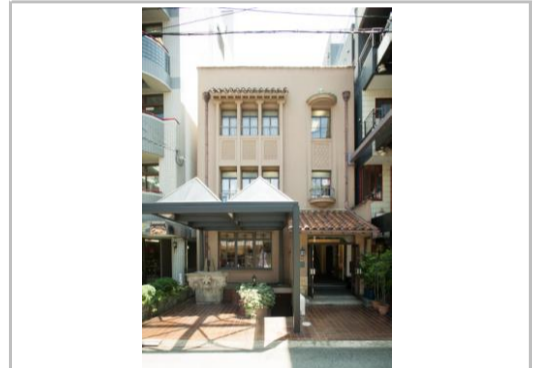

生きた建築ミュージアム・大阪セレクション(平成26年度選定) 写真一覧

第9回生きた建築ミュージアム推進有識者会議
平成26年8月26日【第2部】

通天閣

梅田スカイビル(新梅田シティ)

中央電気倶楽部

リーチバー(リーガロイヤルホテル)

堂島サンポア バー

マヅラ(大阪駅前第1ビル)

日本生命保険相互会社本館

御堂ビル[竹中工務店大阪本店]

御堂筋ダイビル

本願寺津村別院[北御堂]

北浜レトロビルヂング

江戸堀コダマビル[旧児玉竹次郎邸]

原田産業株式会社大阪本社ビル

青山ビル

伏見ビル

長瀬産業株式会社大阪本社ビル

ギャラリー再会

味園ユニバースビル

浪花組本社ビル

オーガニックビル

阪急三番街

スリープカプセル(カプセルイン大阪)