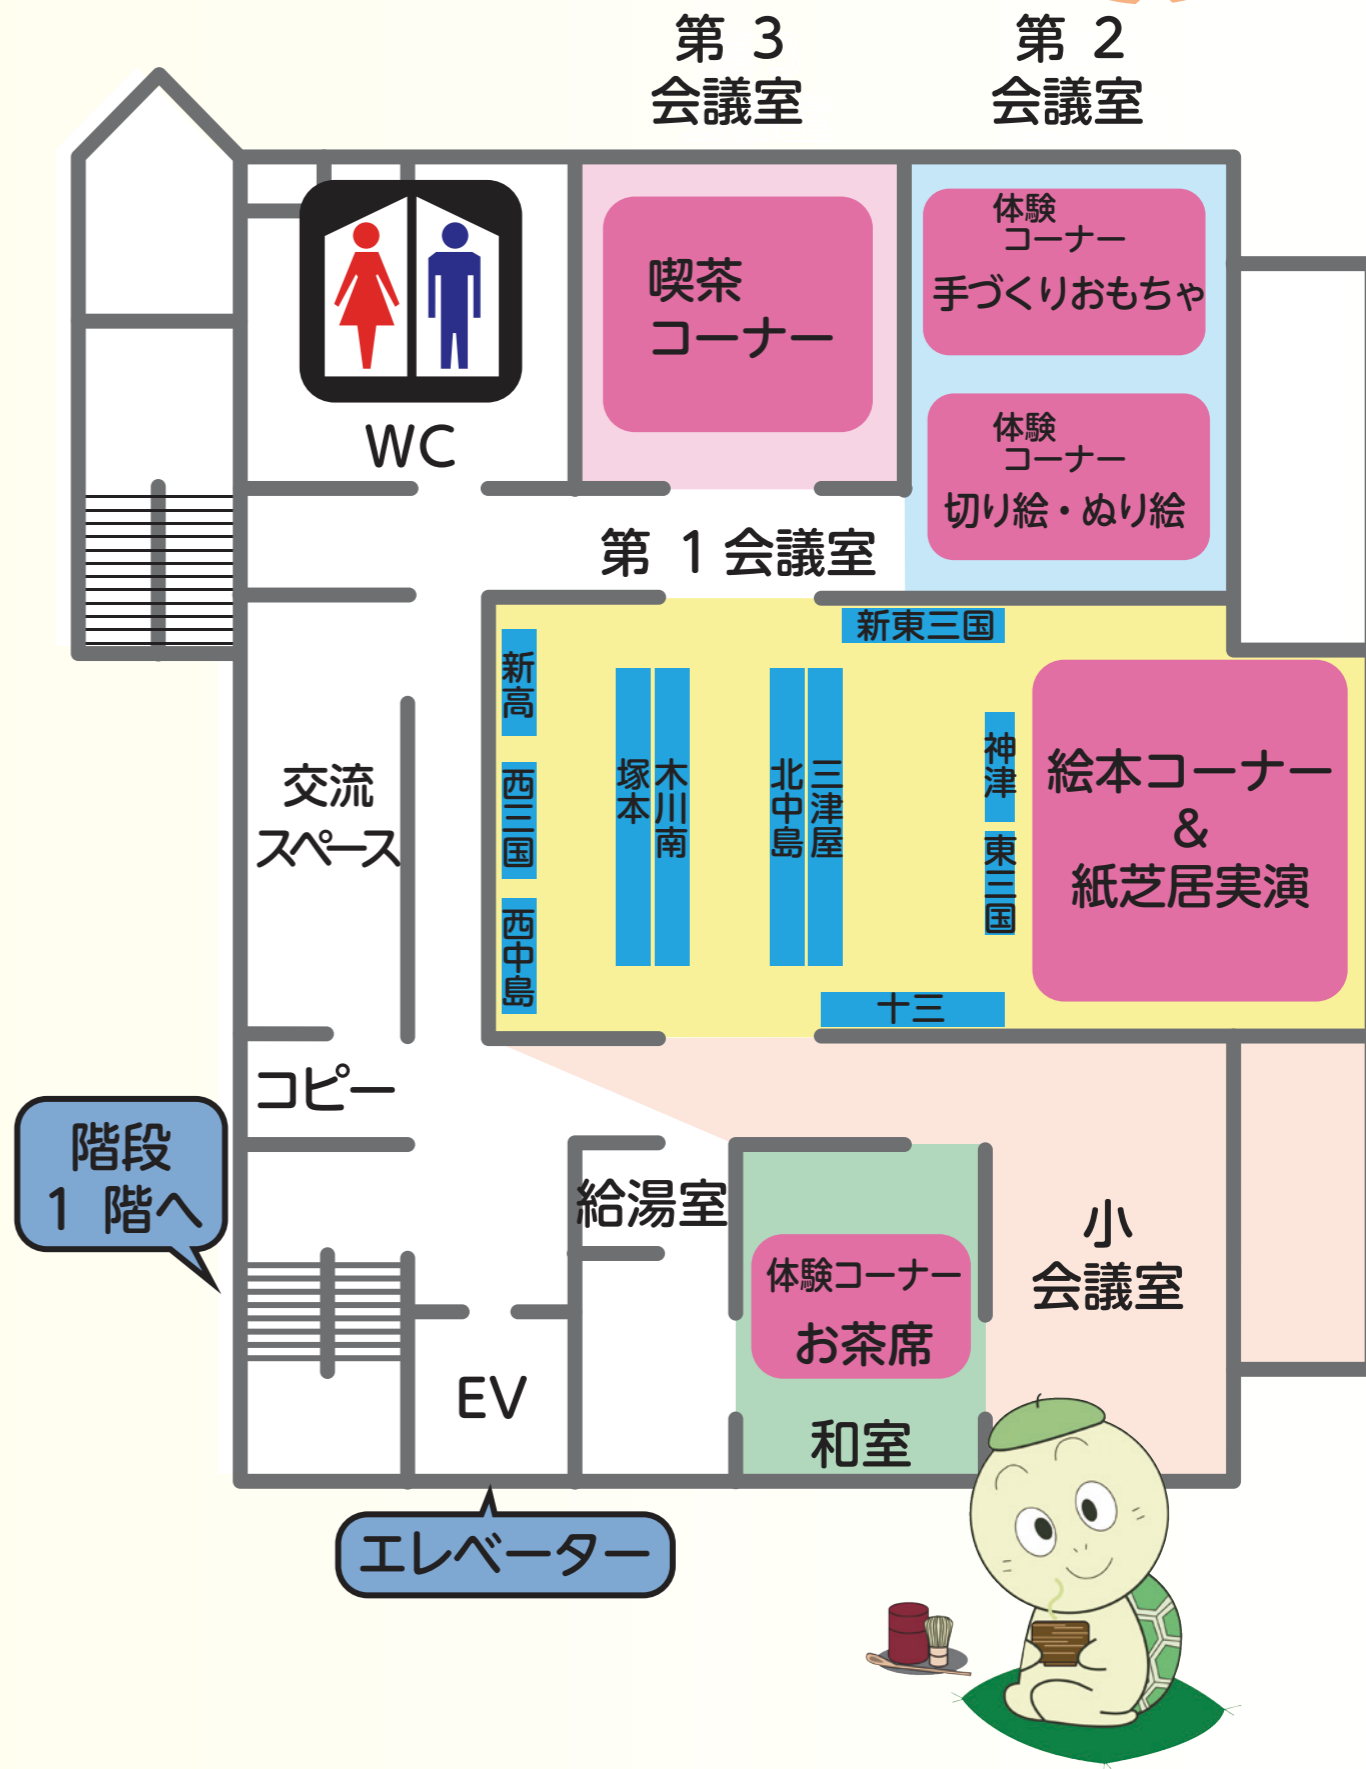

体験コーナー

13:30 ~ 16:00

※数に限りがございます

囲碁 (西中島)	1階ホール	
お茶席 (西三国)	和室	※お茶・お菓子代 200円
切り絵 (木川南)	第2会議室	
ぬり絵 (木川南)	第2会議室	※材料費 100円
手作りおもちゃ (新高)	第2会議室	

喫茶コーナー

13:30 ~ 16:00

第3会議室

絵本コーナー & 紙芝居実演

13:10 ~ 16:00

第1会議室

※紙芝居実演時間は室内に掲示します。

作品展示 第1会議室

※は1階ホール

ルーム名	内容
新東三国	書道
東三国	ルーム紹介
北中島	折り紙、のびのびお絵かき、お正月飾り、ルーム紹介
宮原	フラワーアレンジメント※
西三国	手芸
新高	“わくわくおもちゃ” とルーム紹介
西中島	フラワーアレンジメント※、水墨画、ちりめん細工
木川南	絵画
十三	絵手紙、書道
神津	ルーム紹介
塚本	パッチワーク、親子ものづくり
三津屋	コケ玉、スクラップブック、手作り楽器

3階案内マップ

階段 1階へ

エレベーター