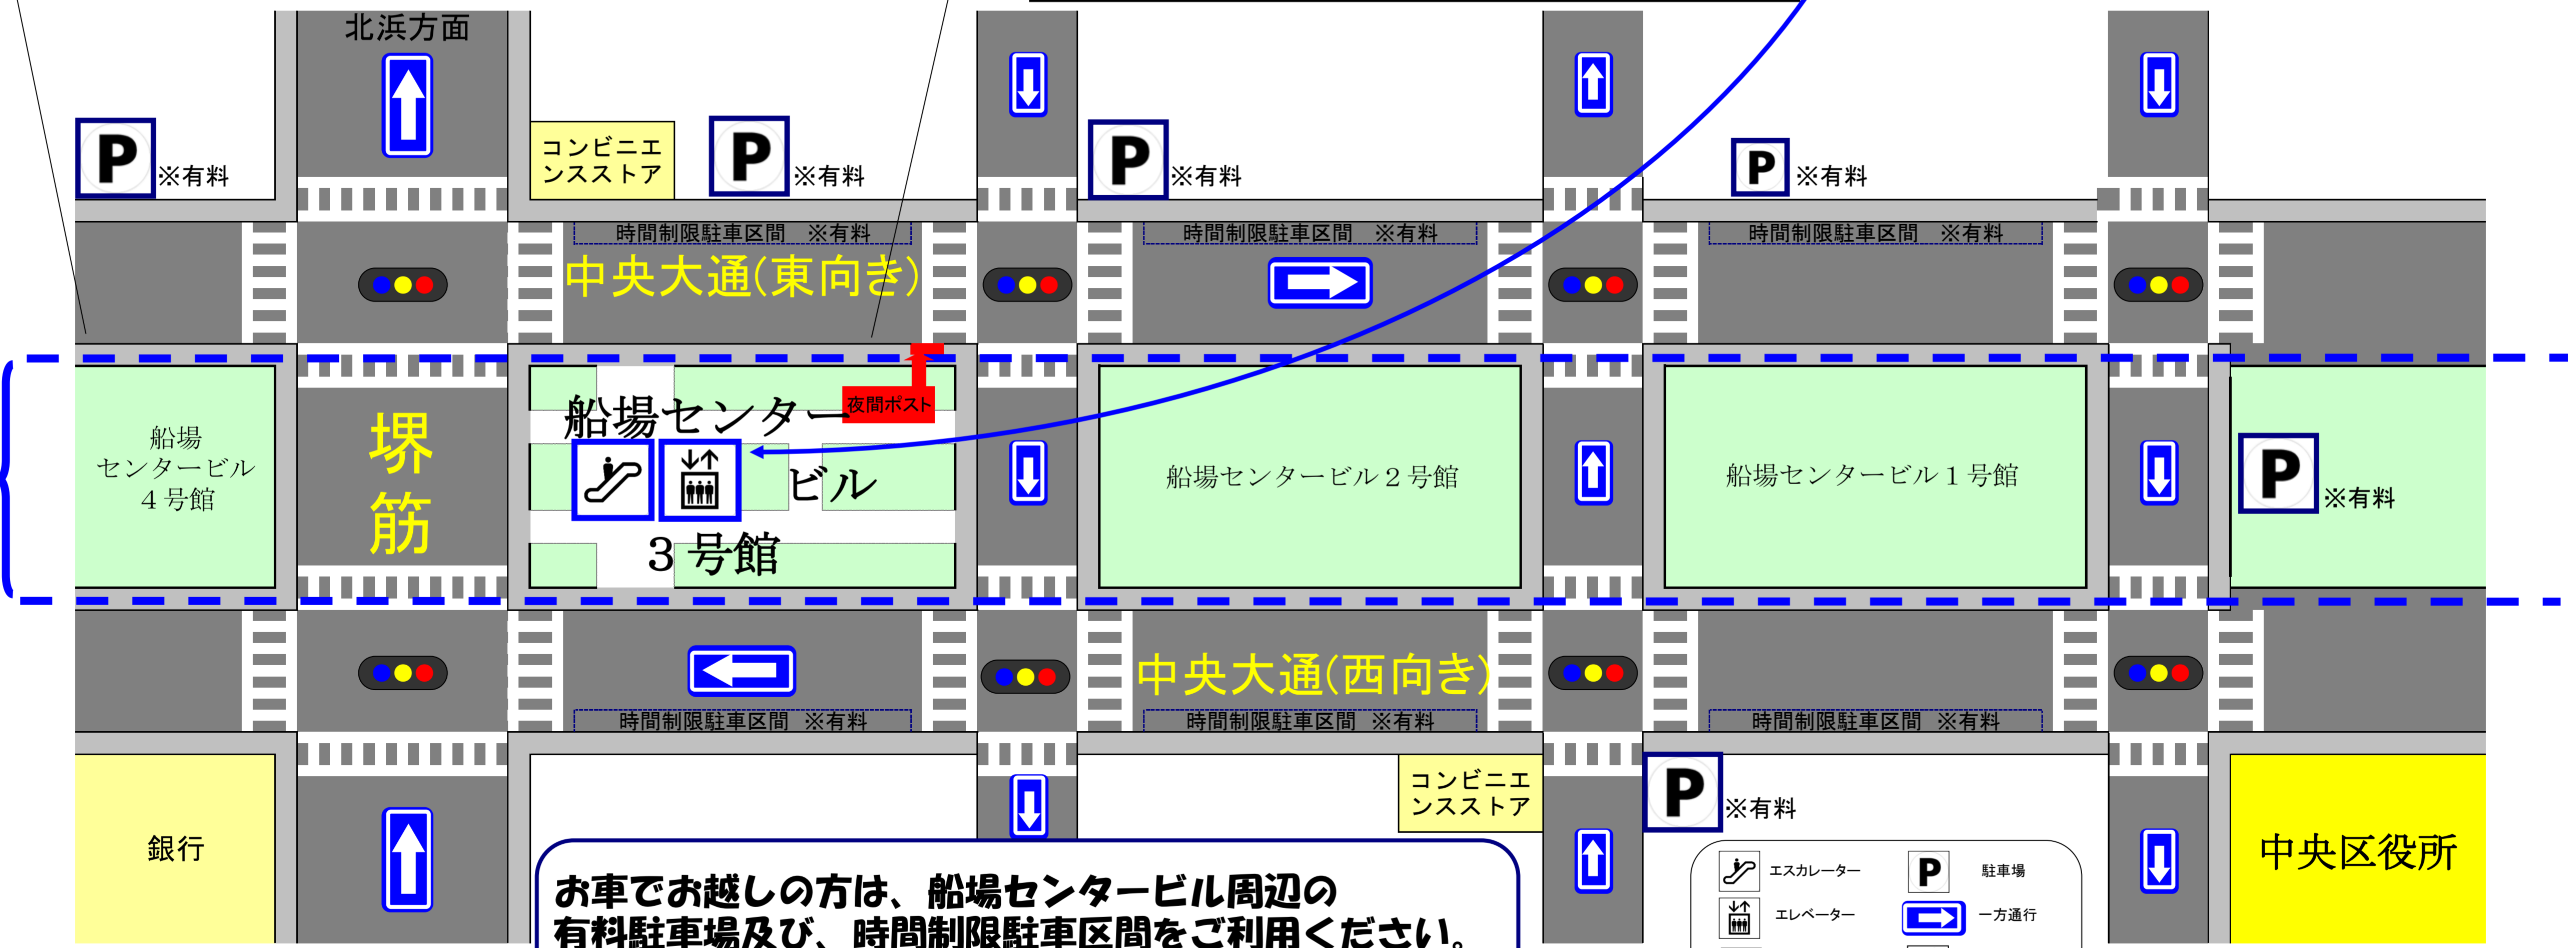

船場センタービル3号館内のエレベーターまたはエスカレーターを利用して2階へ

船場センタービル周辺施設 平面

阪神高速道路

お車でお越しの方は、船場センタービル周辺の有料駐車場及び、時間制限駐車区間をご利用ください。
※中央大通の平面道路上は、東向き・西向き共に船場センタービル側には駐車できません。

- エスカレーター
- エレベーター
- 受付窓口
- 男性用トイレ
- 駐車場
- 一方通行
- 階段
- 女性用トイレ