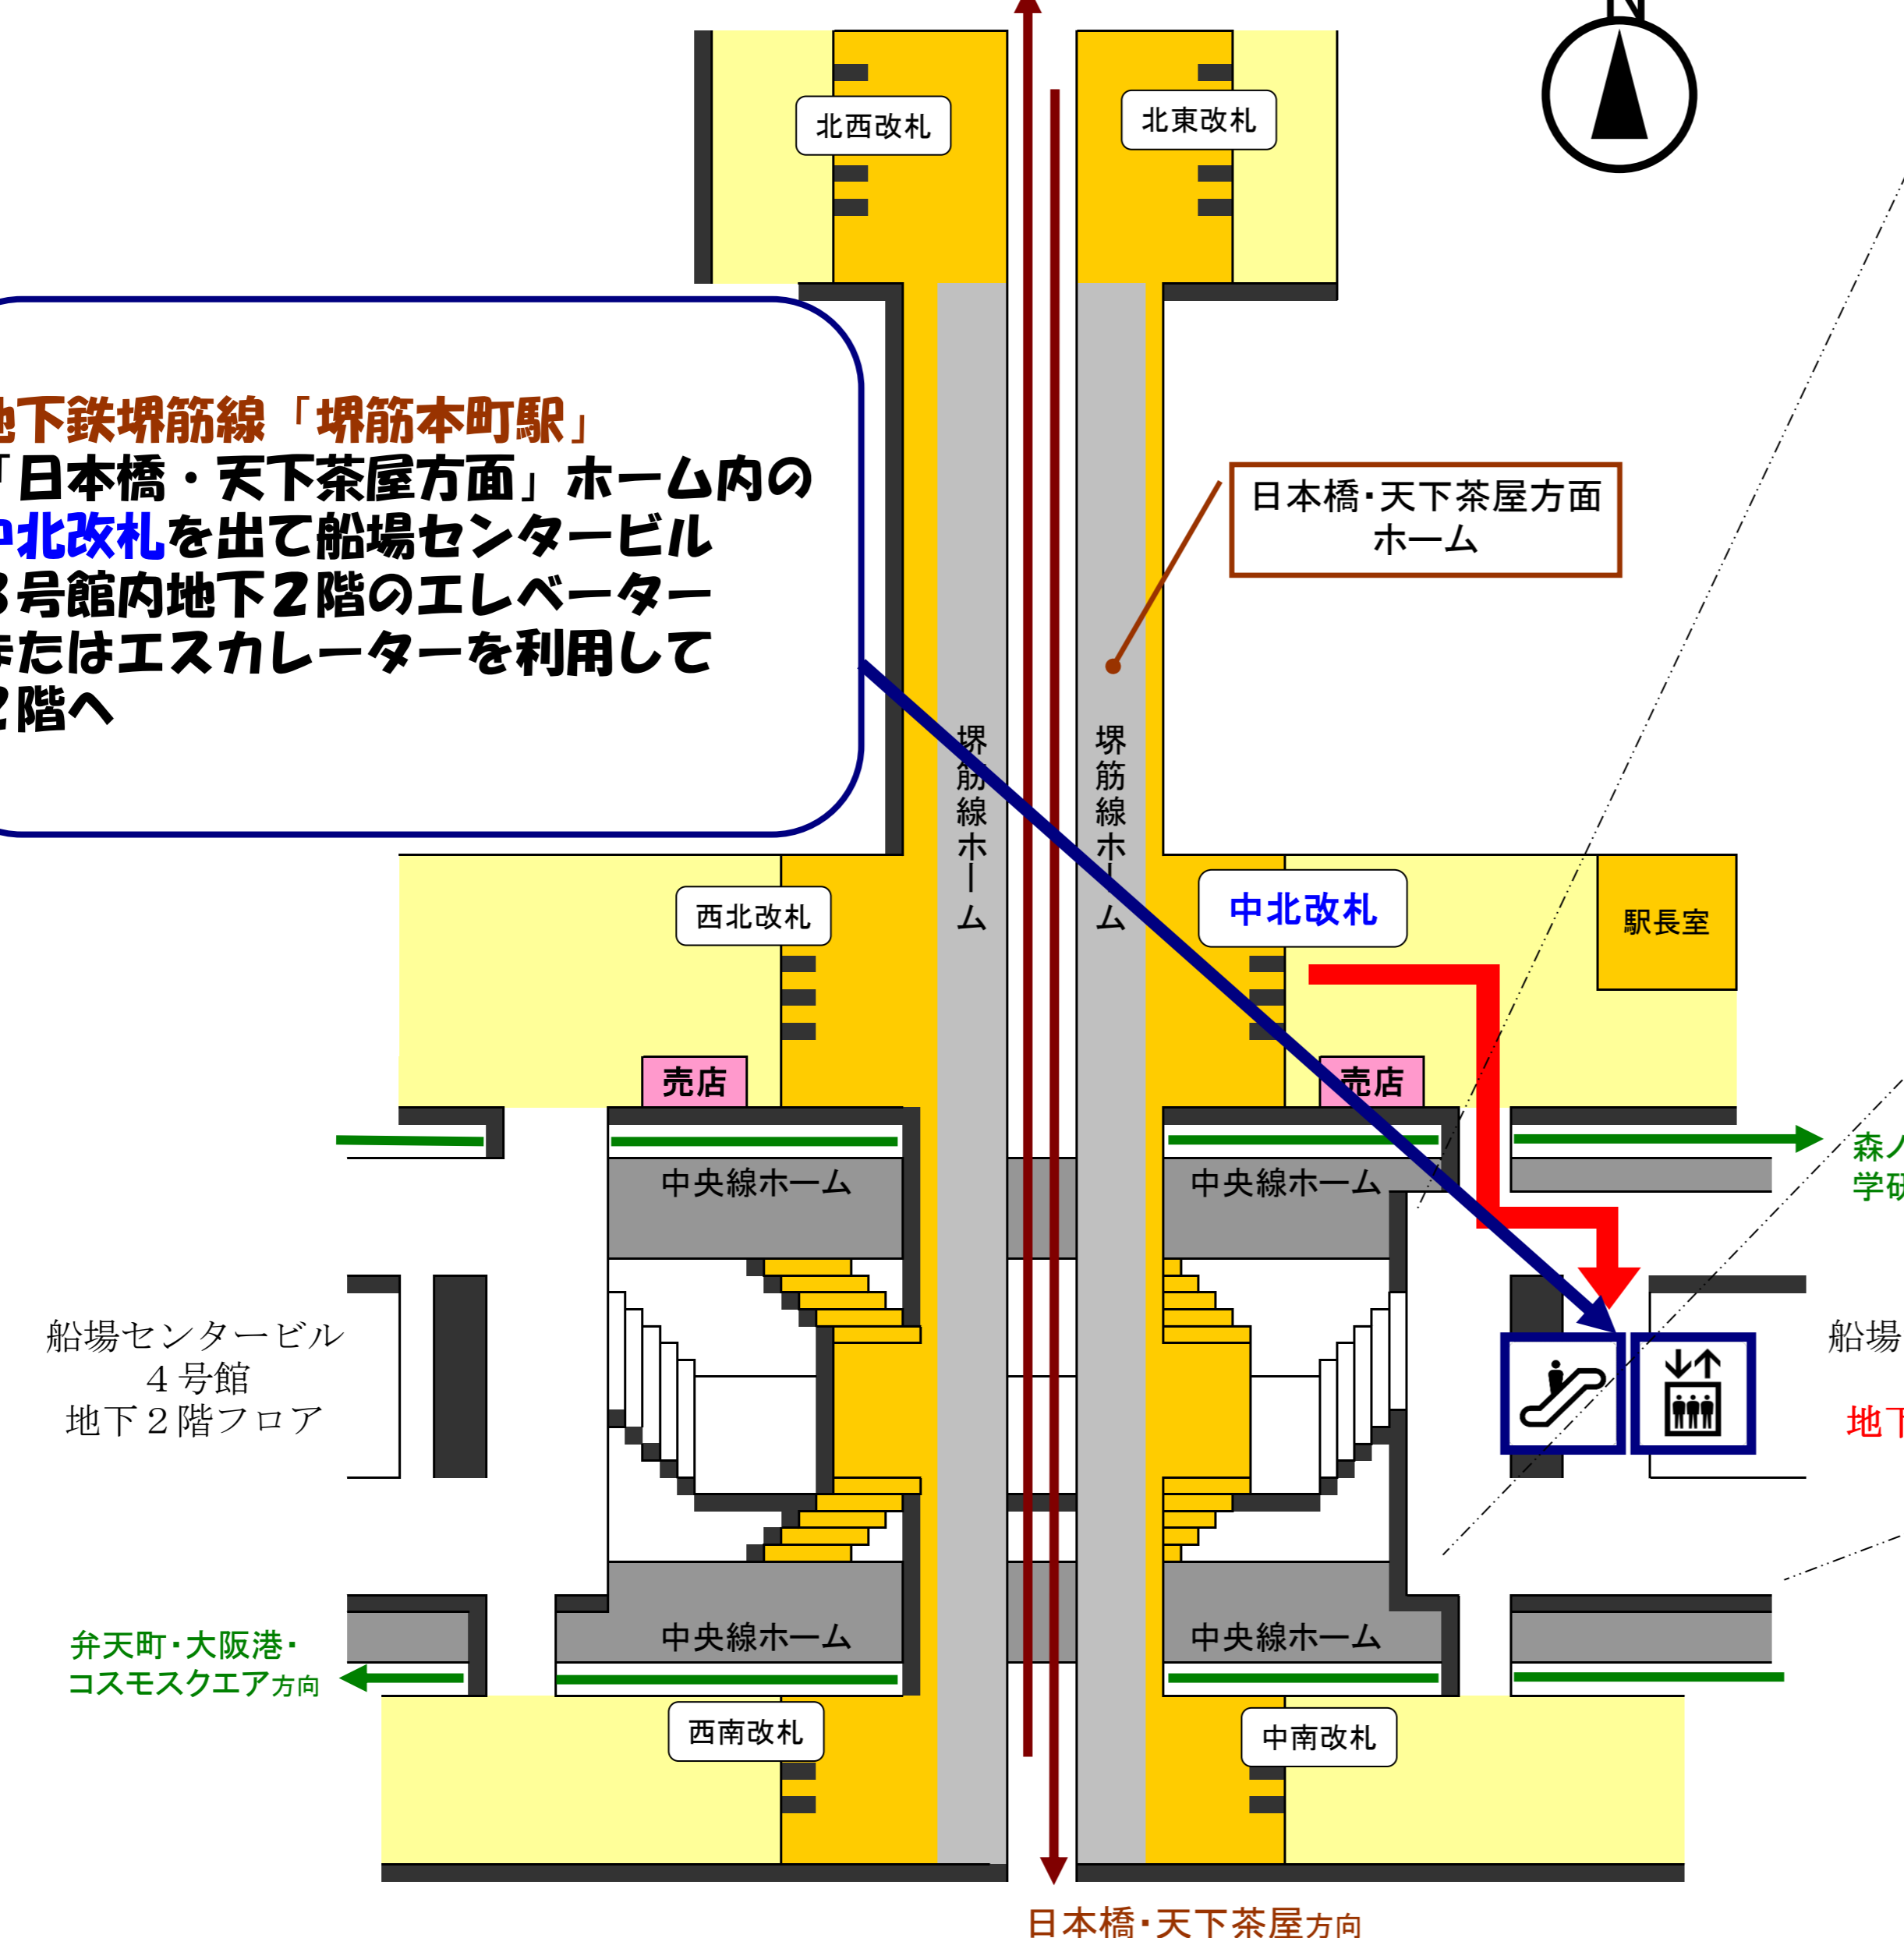

堺筋本町駅(堺筋線・中央線)  
構内案内図

天神橋筋六丁目  
北千里・高槻市方向

**地下鉄堺筋線「堺筋本町駅」**  
「日本橋・天下茶屋方面」ホーム内の  
**中北改札**を出て船場センタービル  
3号館内地下2階のエレベーター  
またはエスカレーターを利用して  
2階へ

船場センタービル  
4号館  
地下2階フロア

弁天町・大阪港・  
コスモスクエア方向

船場センタービル  
3号館  
地下2階フロア

- エスカレーター
- エレベーター
- 男性用トイレ
- 階段
- 受付窓口
- 女性用トイレ

日本橋・天下茶屋方向