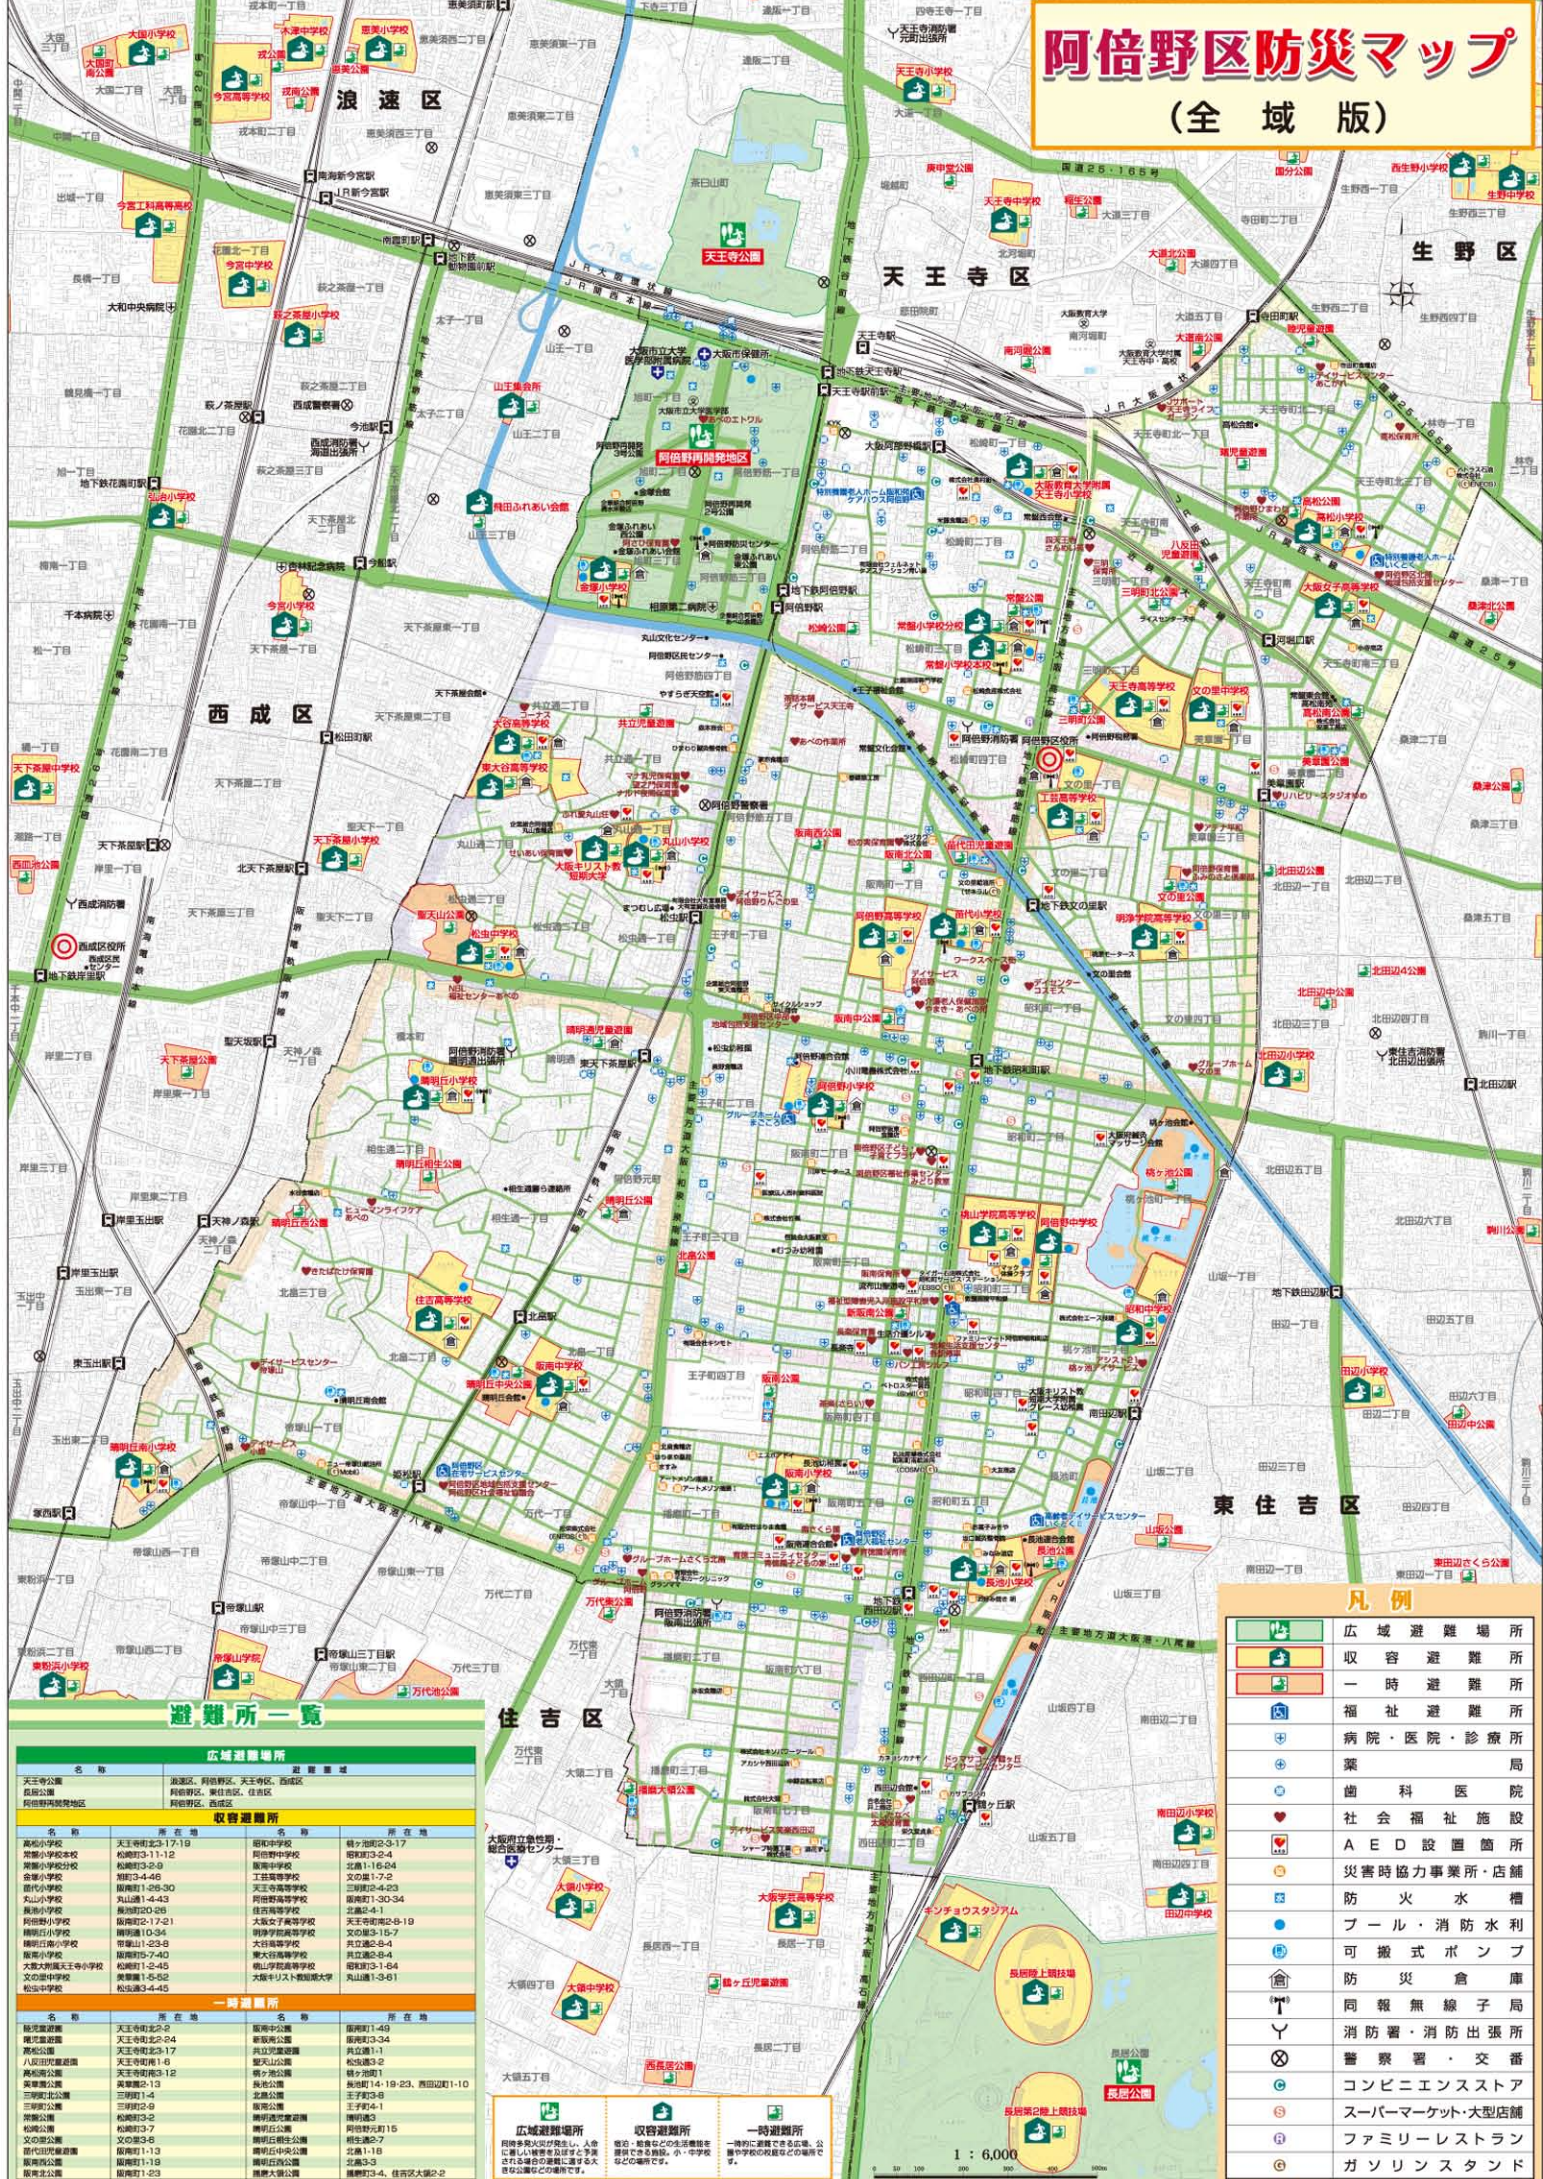

阿倍野区防災マップ (全域版)

凡例

	広域避難場所
	収容避難所
	一時避難所
	福祉避難所
	病院・医院・診療所
	薬
	歯科医院
	社会福祉施設
	AED設置箇所
	災害時協力事業所・店舗
	防火水槽
	プール・消防水槽
	可搬式ポンプ
	防災倉庫
	同報無線子局
	消防署・消防出張所
	警察署・交番
	コンビニエンスストア
	スーパーマーケット・大型店舗
	ファミリーレストラン
	ガソリンスタンド

避難所一覧

広域避難場所			
名称	所在地	避難区域	備考
天王寺公園	天王寺区天王寺	浪速区、東住吉区、天王寺区	
長谷川公園	天王寺区長谷川	浪速区、天王寺区	
阿倍野再開発地区	阿倍野区阿倍野	阿倍野区、西成区	

収容避難所			
名称	所在地	収容人数	所在地
長谷川小学校	天王寺区長谷川1-19	阿倍野中学校	阿倍野区阿倍野2-2
阿倍野小学校	阿倍野区阿倍野3-11-12	阿倍野小学校	阿倍野区阿倍野2-4
阿倍野小学校分校	阿倍野区阿倍野3-9	長谷川小学校	天王寺区長谷川1-16-24
阿倍野小学校分校	阿倍野区阿倍野3-4-40	天王寺小学校	天王寺区長谷川1-7-2
阿倍野小学校分校	阿倍野区阿倍野1-29-30	天王寺中学校	天王寺区阿倍野4-4-23
丸山小学校	丸山1-4-43	阿倍野高等学校	阿倍野区阿倍野1-30-34
阿倍野小学校	阿倍野区阿倍野2-28	阿倍野小学校	阿倍野区阿倍野2-4-1
阿倍野小学校	阿倍野区阿倍野1-7-21	阿倍野小学校	阿倍野区阿倍野8-19
阿倍野小学校	阿倍野区阿倍野10-34	阿倍野高等学校	阿倍野区阿倍野3-15-7
阿倍野小学校	阿倍野区阿倍野1-25-8	阿倍野小学校	阿倍野区阿倍野2-4-4
阿倍野小学校	阿倍野区阿倍野1-11-18	阿倍野小学校	阿倍野区阿倍野2-4-4
阿倍野小学校	阿倍野区阿倍野1-5-45	阿倍野小学校	阿倍野区阿倍野1-64
阿倍野小学校	阿倍野区阿倍野1-5-52	阿倍野小学校	阿倍野区阿倍野1-3-61
阿倍野小学校	阿倍野区阿倍野3-4-45		

一時避難所			
名称	所在地	名称	所在地
長谷川公園	天王寺区長谷川2-2	阿倍野公園	阿倍野区阿倍野1-49
阿倍野公園	天王寺区阿倍野2-4	阿倍野公園	阿倍野区阿倍野3-34
阿倍野公園	天王寺区阿倍野1-17	阿倍野公園	阿倍野区阿倍野1-11
阿倍野公園	天王寺区阿倍野1-6	阿倍野公園	阿倍野区阿倍野3-2
阿倍野公園	天王寺区阿倍野3-12	阿倍野公園	阿倍野区阿倍野1
阿倍野公園	天王寺区阿倍野1-13	阿倍野公園	阿倍野区阿倍野14-19-23、阿倍野11-10
阿倍野公園	天王寺区阿倍野1-4	阿倍野公園	阿倍野区阿倍野3-9
阿倍野公園	天王寺区阿倍野2-9	阿倍野公園	阿倍野区阿倍野4-1
阿倍野公園	天王寺区阿倍野2-3	阿倍野公園	阿倍野区阿倍野15
阿倍野公園	天王寺区阿倍野3-7	阿倍野公園	阿倍野区阿倍野16
阿倍野公園	天王寺区阿倍野3-8	阿倍野公園	阿倍野区阿倍野2-7
阿倍野公園	天王寺区阿倍野11-3	阿倍野公園	阿倍野区阿倍野1-18
阿倍野公園	天王寺区阿倍野11-18	阿倍野公園	阿倍野区阿倍野2-2
阿倍野公園	天王寺区阿倍野11-23	阿倍野公園	阿倍野区阿倍野3-4、住吉区大塚2-2