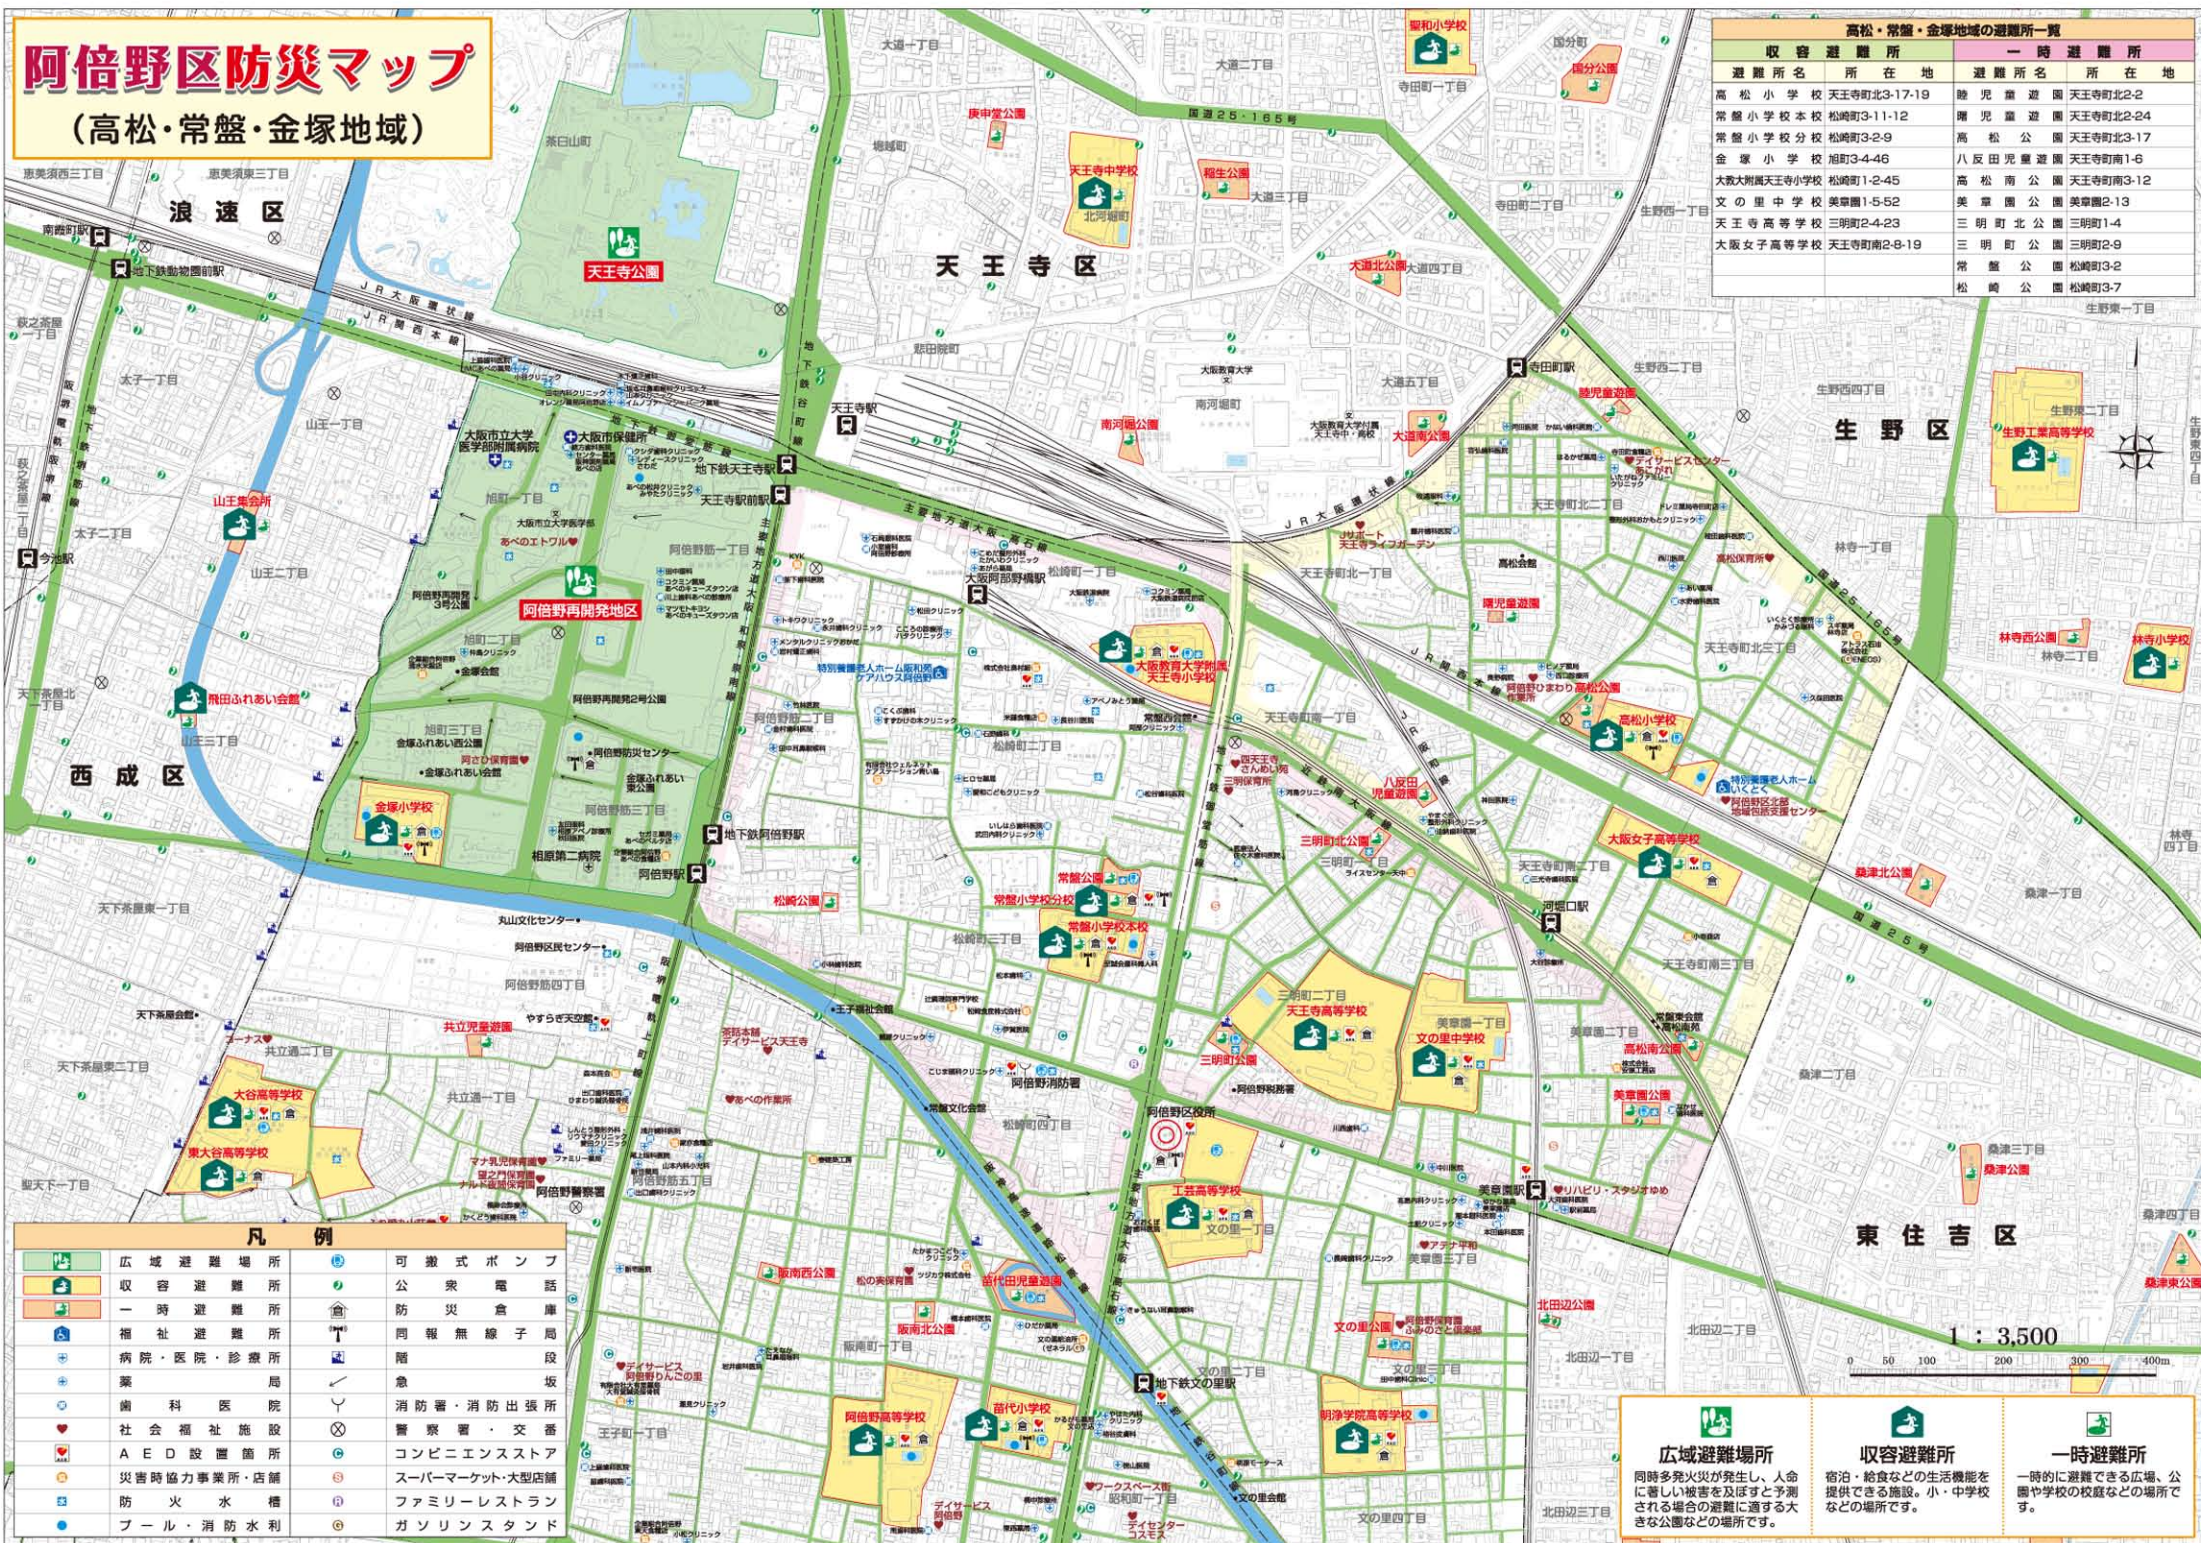

阿倍野区防災マップ

(高松・常盤・金塚地域)

収容避難所	一時避難所		
避難所名	所在地	避難所名	所在地
高松小学校	天王寺町北3-17-19	陸児童遊園	天王寺町北2-2
常盤小学校本校	松崎町3-11-12	曙児童遊園	天王寺町北2-24
常盤小学校分校	松崎町3-2-9	高松公園	天王寺町北3-17
金塚小学校	旭町3-4-46	八反田児童遊園	天王寺町南-1-6
大教大附属天王寺小学校	松崎町1-2-45	高松南公園	天王寺町南3-12
文の里中学校	美草園1-5-52	美草園公園	美草園2-13
天王寺高等学校	三明町2-4-23	三明町北公園	三明町1-4
大阪女子高等学校	天王寺町南2-8-19	三明町公園	三明町2-9
		常盤公園	松崎町3-2
		松崎公園	松崎町3-7

	広域避難場所		可搬式ポンプ
	収容避難所		公共電話
	一時避難所		防災倉庫
	福祉避難所		同報無線子局
	病院・医院・診療所		階段
	薬局		急坂
	備科医院		消防署・消防出張所
	社会福祉施設		警察署・交番
	AED設置箇所		コンビニエンスストア
	災害時協力事業所・店舗		スーパーマーケット・大型店舗
	防火水櫃		ファミリーレストラン
	プール・消防水利		ガソリンスタンド

広域避難場所
同時多発火災が発生し、人命に著しい被害を及ぼすと予測される場合の避難に適する大きな公園などの場所です。

収容避難所
宿泊・給食などの生活機能を提供できる施設。小・中学校などの場所です。

一時避難所
一時的に避難できる広場、公園や学校の校庭などの場所です。