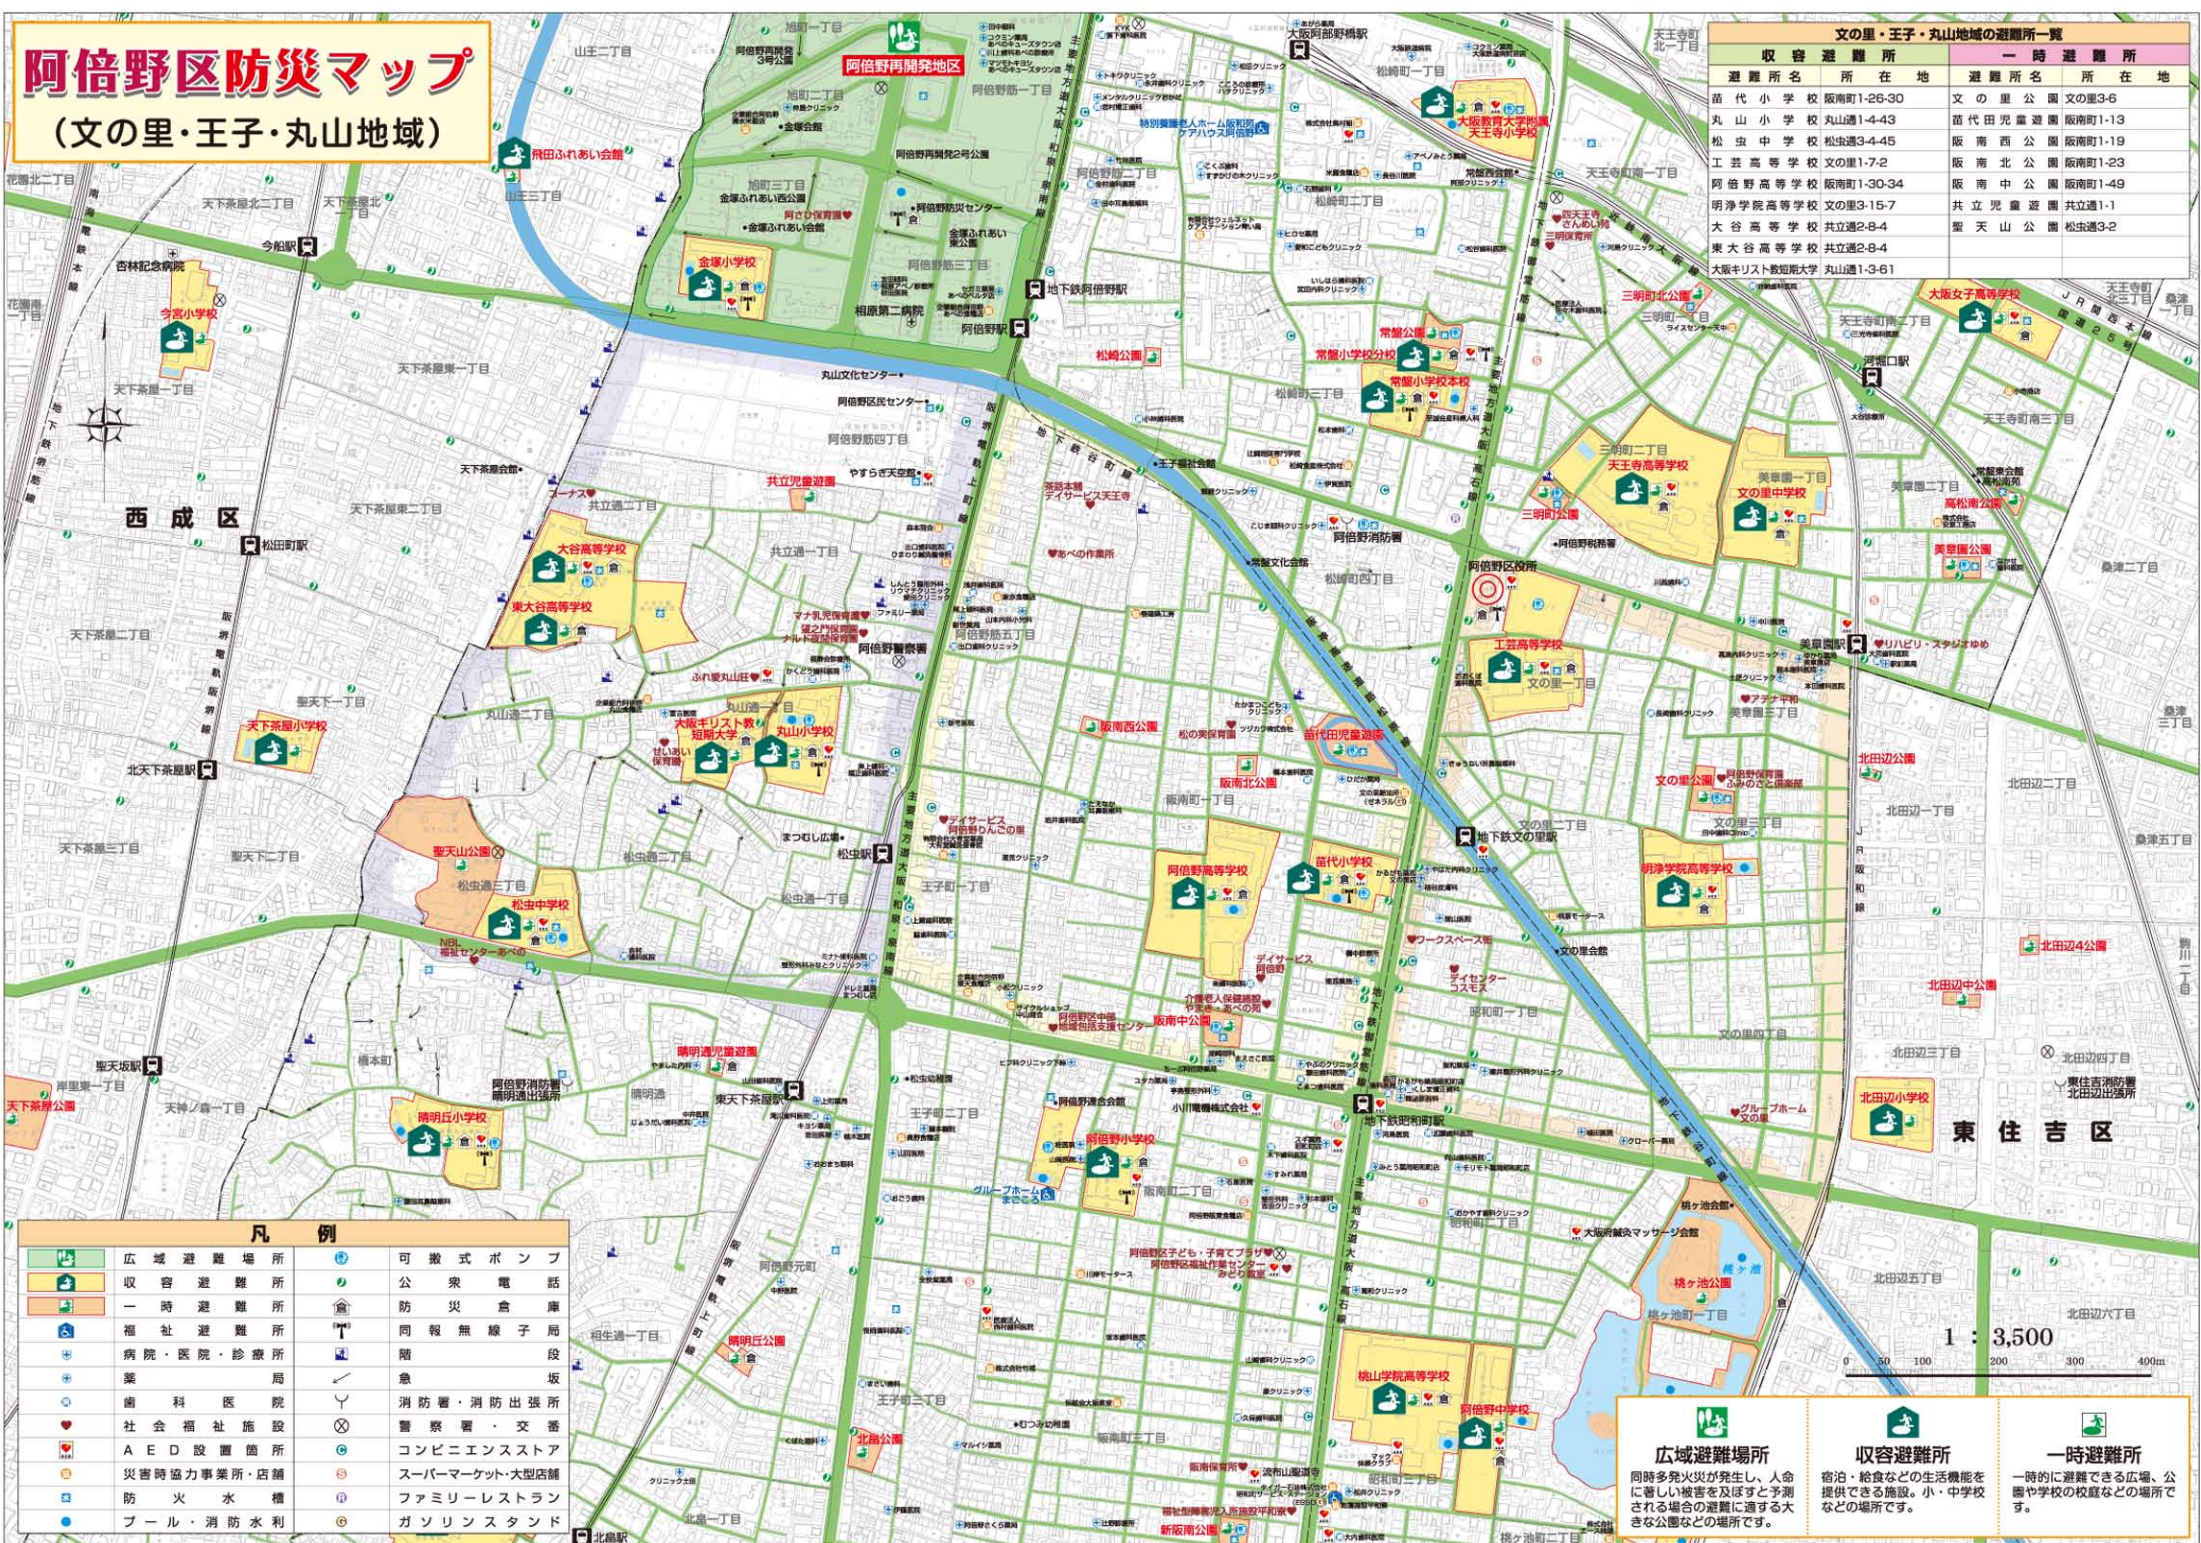

# 阿倍野区防災マップ

(文の里・王子・丸山地域)

文の里・王子・丸山地域の避難所一覧		
収容	避難所	一時避難所
苗代小学校	阪南町1-26-30	文の里公園 文の里3-6
丸山小学校	丸山通1-4-43	苗代児童遊園 阪南町1-13
松虫中学校	松虫通3-4-45	阪南西公園 阪南町1-19
工業高等学校	文の里1-7-2	阪南北公園 阪南町1-23
阿倍野高等学校	阪南町1-30-34	阪南中公園 阪南町1-49
明浄学院高等学校	文の里3-15-7	共立児童遊園 共立通1-1
大谷高等学校	共立通2-8-4	聖天山公園 松虫通3-2
東大谷高等学校	共立通2-8-4	
大阪キリスト教短期大学	丸山通1-3-61	

凡例	
	広域避難場所
	収容避難場所
	一時避難所
	福祉避難所
	病院・医院・診療所
	薬局
	歯科医院
	社会福祉施設
	AED設置箇所
	防災水櫃
	プール・消防水利
	可搬式ポンプ
	公共電話
	防災倉庫
	同報無線子局
	階段
	急坂
	消防署・消防出張所
	警察署・交番
	コンビニエンスストア
	スーパーマーケット・大型店舗
	ファミリーレストラン
	ガソリンスタンド

1 : 3,500

広域避難場所	収容避難所	一時避難所
同時多発火災が発生し、人命に著しい被害を及ぼすと予測される場合の避難に適する大きな公園などの場所です。	宿泊・給食などの生活機能を提供できる施設。小・中学校などの場所です。	一時的に避難できる広場、公園や学校の校庭などの場所です。