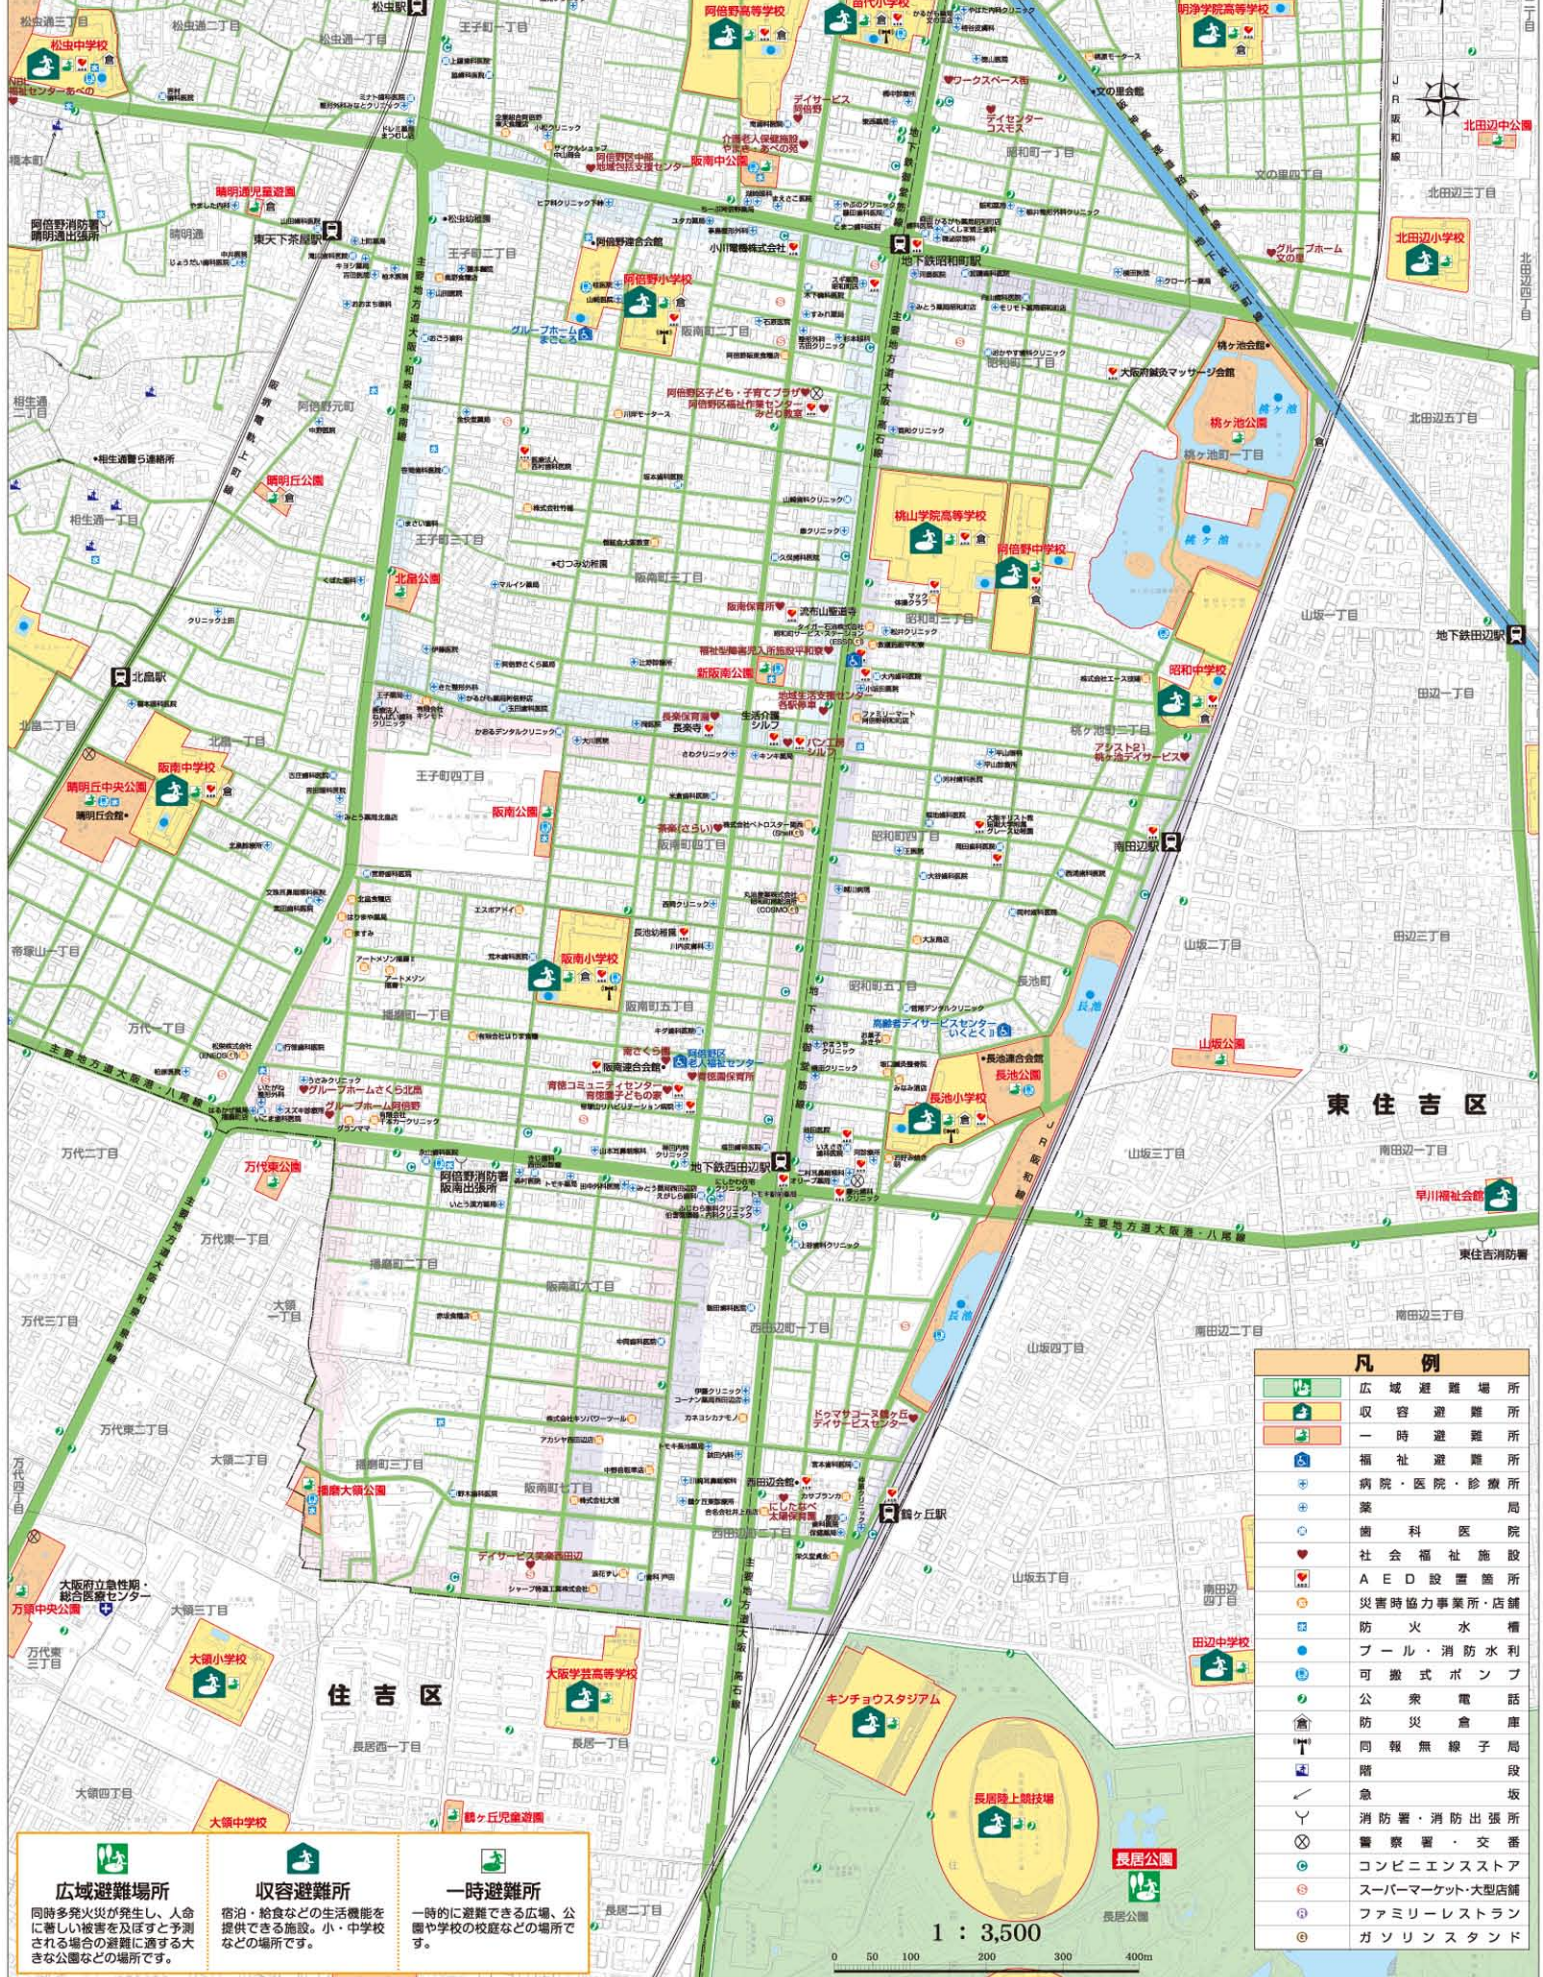

阿倍野区防災マップ

(長池・阿倍野・阪南地域)

長池・阿倍野・阪南地域の避難所一覧			
収容避難所	一時避難所	一時避難所	
避難所名	所在地	避難所名	所在地
長池小学校	長池町20-26	阪南公園	阪南町3-34
阿倍野小学校	阪南町2-17-21	桃ヶ池公園	桃ヶ池町1
阪南小学校	阪南町5-7-40	長池公園	長池町14-19-23、西田町1-10
昭和中学校	桃ヶ池町2-3-17	北島公園	王子町3-8
阿倍野中学校	昭和町3-2-4	阪南公園	王子町4-1
桃山学院高等学校	昭和町3-1-64	播磨大公園	播磨町3-4、住吉区大塚2-2

凡例	
	広域避難場所
	収容避難所
	一時避難所
	福祉避難所
	病院・医院・診療所
	薬局
	歯科医院
	社会福祉施設
	AED設置箇所
	災害時協力事業所・店舗
	防火水栓
	プール・消防水
	可搬式ポンプ
	公衆電話
	防災倉庫
	同報無線子局
	階
	消火器
	消防署・消防出張所
	警察署・交番
	コンビニエンスストア
	スーパーマーケット・大型店舗
	ファミリーレストラン
	ガソリンスタンド

広域避難場所
同時多発火災が発生し、人命に著しい被害を及ぼすと予測される場合の避難に適する大きな公園などの場所です。

収容避難所
宿泊・給食などの生活機能を提供できる施設。小・中学校などの場所です。

一時避難所
一時的に避難できる広場、公園や学校の校庭などの場所です。

1 : 3,500

0 50 100 200 300 400m