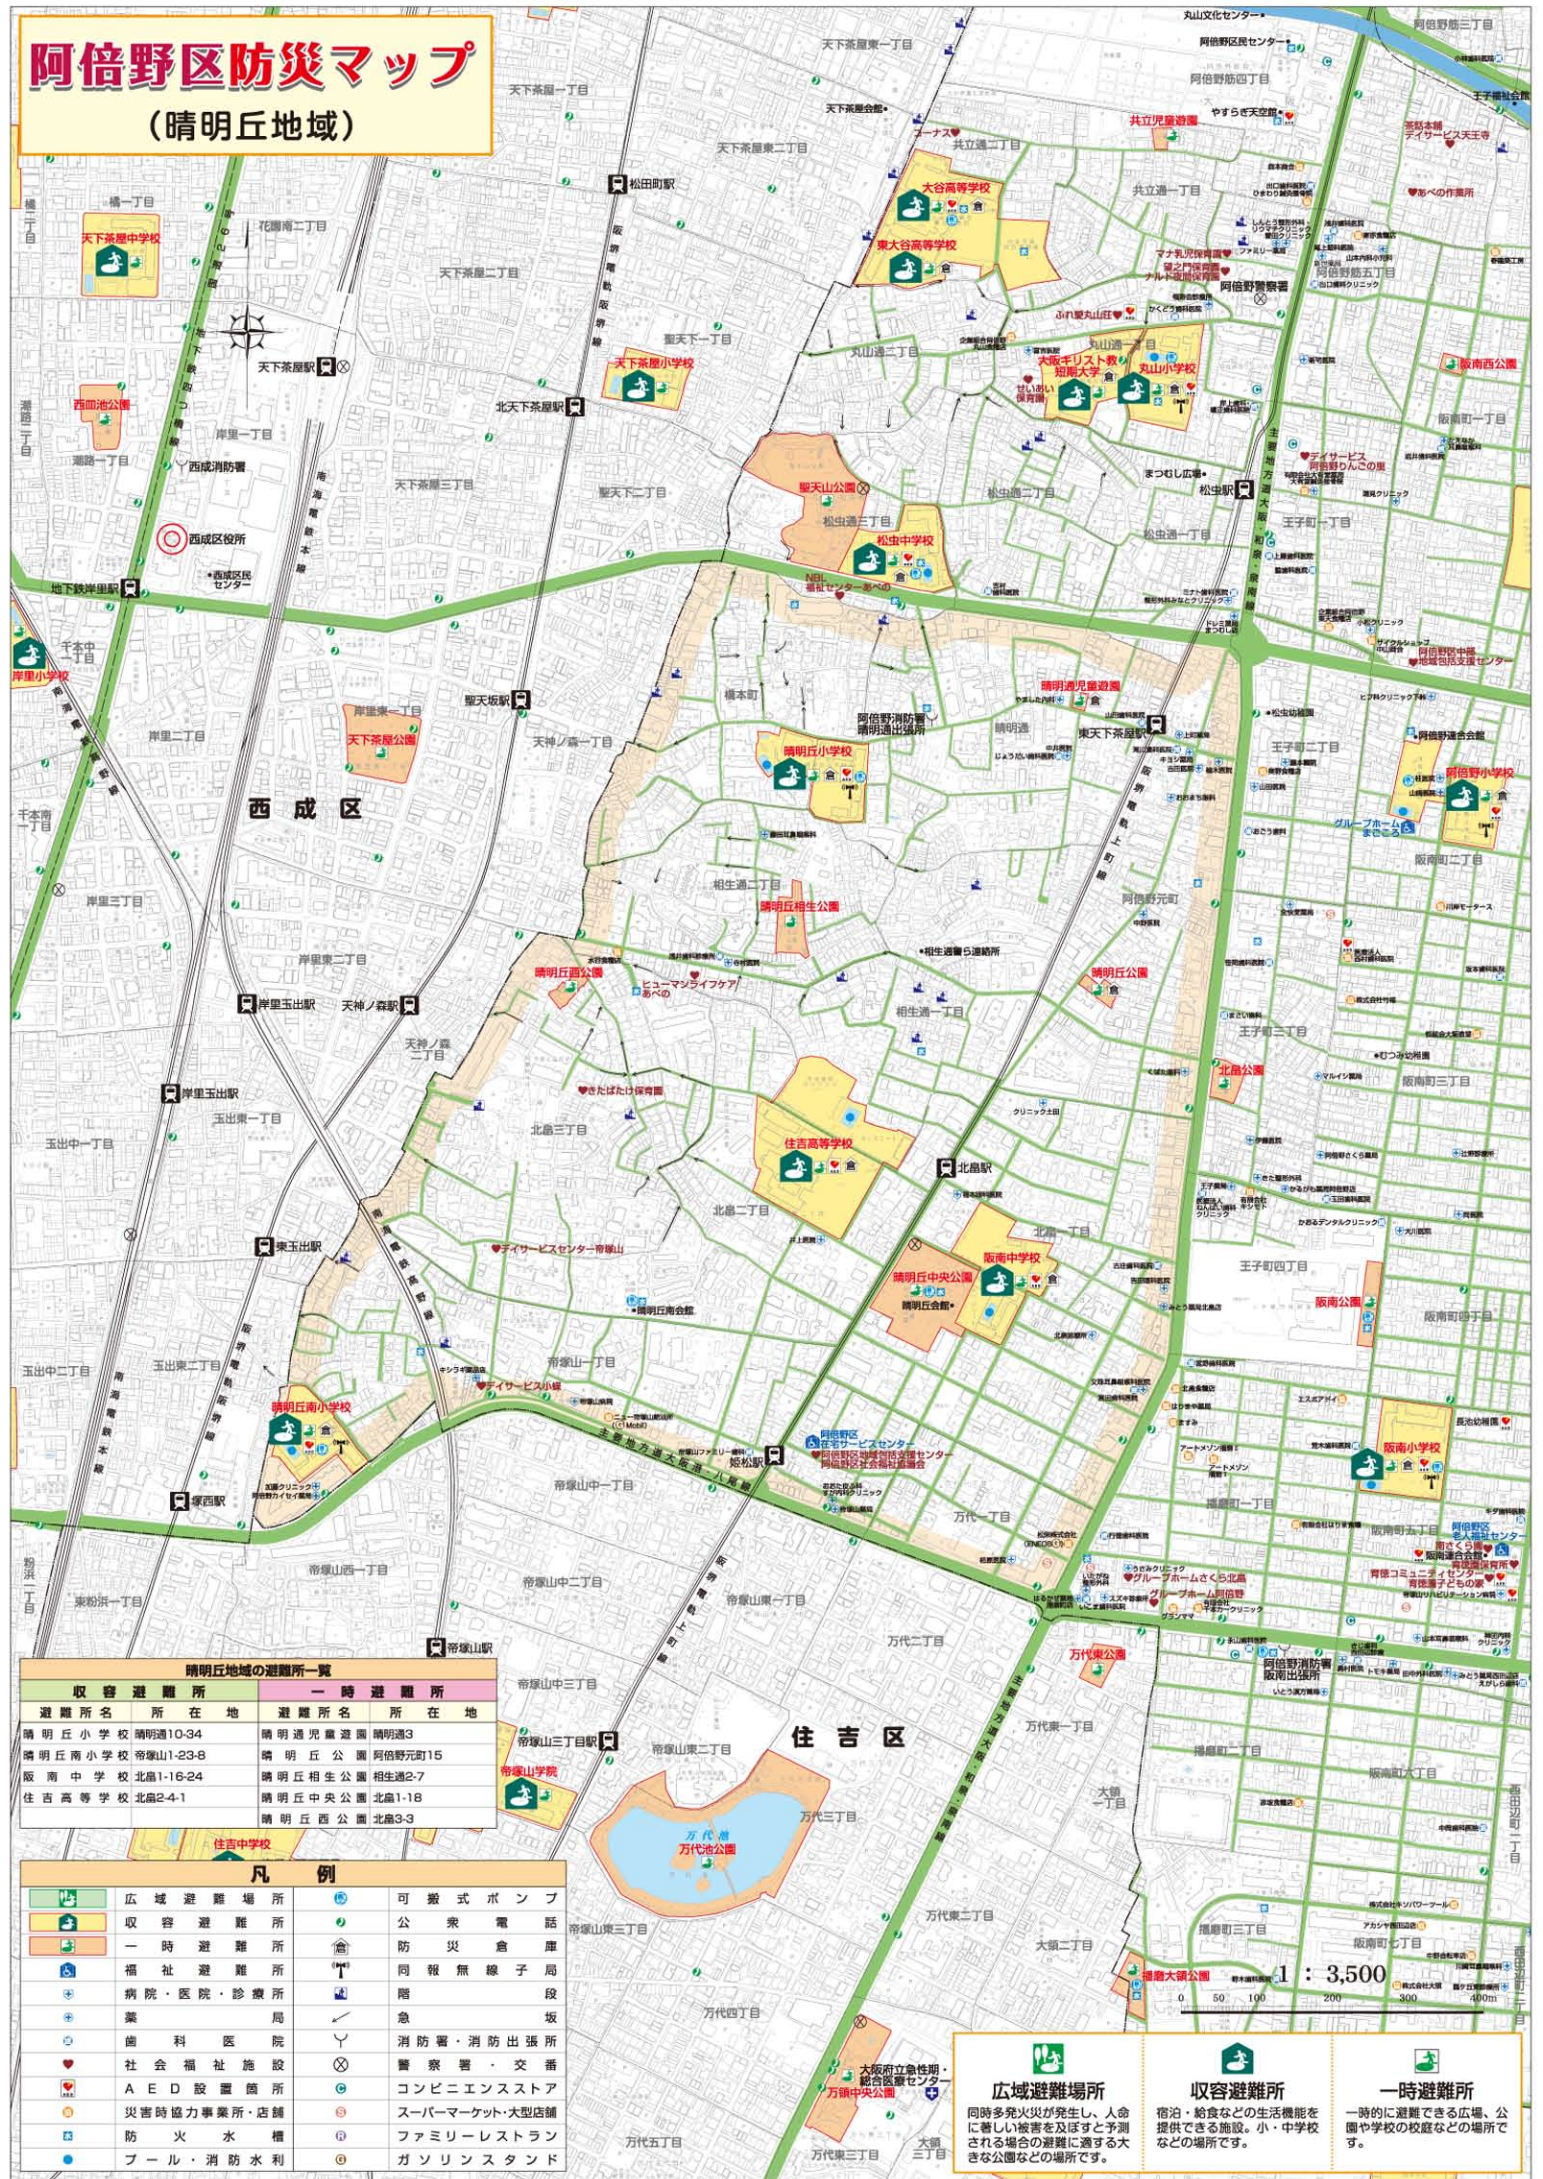

阿倍野区防災マップ

(晴明丘地域)

晴明丘地域の避難所一覧

収容避難所		一時避難所	
避難所名	所在地	避難所名	所在地
晴明丘小学校	晴明通10-34	晴明通児童遊園	晴明通3
晴明丘南小学校	帝塚山1-23-8	晴明丘公園	阿倍野元町15
阪南中学校	北畠1-16-24	晴明丘相生公園	相生通2-7
住吉高等学校	北畠2-4-1	晴明丘中央公園	北畠1-18
		晴明丘西公園	北畠3-3

凡例

	広域避難場所		可搬式ポンプ
	収容避難所		公衆電話
	一時避難所		防災倉庫
	福祉避難所		同報無線子局
	病院・医院・診療所		階段
	薬局		急坂
	歯科医院		消防署・消防出張所
	社会福祉施設		警察署・交番
	AED設置箇所		コンビニエンスストア
	災害時協力事業所・店舗		スーパーマーケット・大型店舗
	防火水栓		ファミリーレストラン
	プール・消防水利		ガソリンスタンド

広域避難場所
 同時多発火災が発生し、人命に著しい被害を及ぼすと予測される場合の避難に適する大きな公園などの場所です。

収容避難所
 宿泊・給食などの生活機能を提供できる施設。小・中学校などの場所です。

一時避難所
 一時的に避難できる広場、公園や学校の校庭などの場所です。