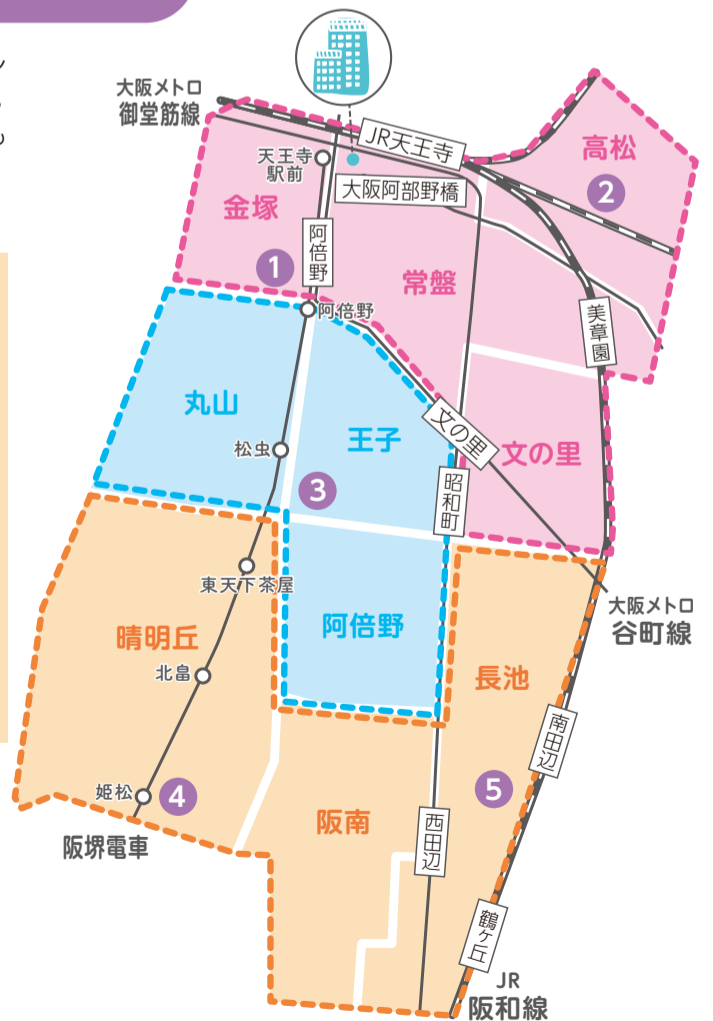

災害に備える為に、防災訓練にも取り組んでいます。

問 丸山文化センター TEL 6661-0461
区役所(市民協働) 2階23番
TEL 6622-9787 FAX 6621-1412

松虫中学校教室・文の里中学校教室 開講!!

1人の講師につき生徒4人以下の少人数制個別指導

無料
体験授業
もあるよ!

受講生募集!

松虫中学校 申込用

文の里中学校 申込用

甲 二次元コードよりお申込みください。
※随時申込受付しています。
※申込多数の場合、受講できない場合もあります。
詳しくは HP をご覧ください。 [阿倍野学習クラブ](#) 検索

問 株式会社イング(令和6年度事業実施事業者)
TEL 072-264-5580(受付時間 月曜~土曜13:00~21:00)
FAX 6622-9840
※オペレーターに「阿倍野学習クラブについて」とお申出ください

実施概要	
場所	松虫中学校(松虫通3-4-45) 文の里中学校(美章園1-5-52)
対象	区内在住または区内中学校の中学1~3年生(実施場所となる中学校以外の生徒も参加可)
曜日	毎週月・木 毎週火・金
時間	18:30~21:00(個別指導+自習学習)
教科	英語・数学(他科目も相談可)
定員	30名程度 40名程度
受講料	月10,000円(習い事・塾代助成カード利用可、教材費・税込み)

北部地域包括支援センター移転・ランチ新設

地域包括支援センターとランチ(総合相談窓口)は、高齢者の方々が住み慣れた地域で安心して生活が続けられるように、専門の職員がさまざまな関係機関と協力しながら支援をしています。4/1(月)より、北部地域包括支援センターの受託法人や場所などが変わり、新たなランチも開設します。高齢者に関するさまざまな相談を受け付けています。相談は無料です。お気軽にご相談ください。

①北部地域包括支援センター(金塚・常盤・高松・文の里)

移転 阿倍野筋3-10-1 阿倍野ベルタ1階106
TEL 6760-4018 FAX 6760-4019

②高松・文の里ランチ(常盤の一部・高松・文の里)

新設 天王寺町北3-8-16
特別養護老人ホームいくとく内
TEL 6713-1165 FAX 6714-1185

③中部地域包括支援センター(王子・丸山・阿倍野)

阪南町1-57-2 オルセ阿倍野1階
TEL 6629-8686 FAX 6629-6555

④地域包括支援センター(晴明丘・阪南・長池)

帝塚山1-3-8 阿倍野区在宅サービスセンター内
TEL 6628-1400 FAX 6628-9393

⑤昭和ランチ(長池)

長池町18-20
TEL 4399-0120 FAX 4399-0121

問 区役所(福祉) 1階2番 TEL 6622-9857 FAX 6629-1349