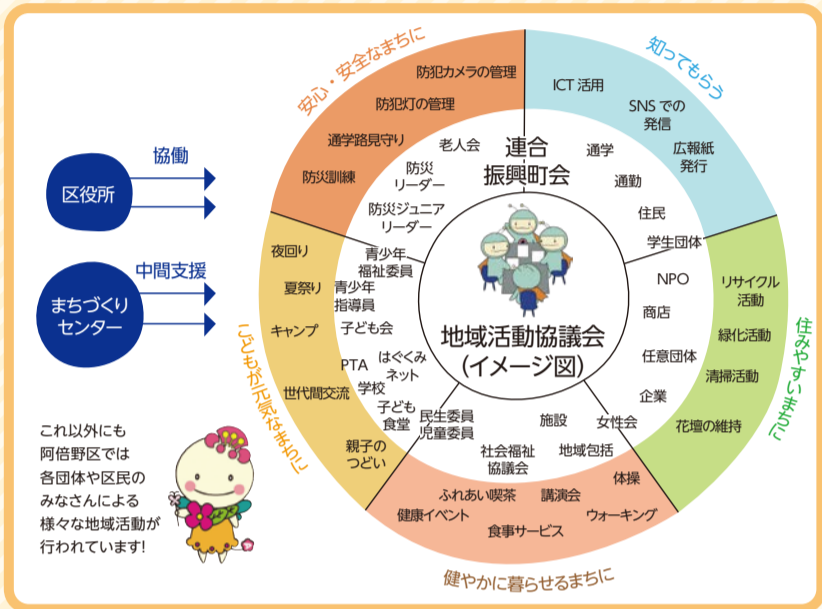

# のぞいてみませんか!地域活動!

地域活動協議会とその構成団体である地域振興会の新体制が決定しました。

## 地域活動協議会(地活協)って?

地域活動協議会とは、連合地域を基本単位に地域の実情に応じた形で、各種地域団体などたくさんの方が幅広く参加し地域の将来像を共有しながら、地域の活性化や課題解決に取り組む地域運営の仕組みで、たくさんの地域活動を行っています。

区の主な催しのページ

## どうやって参加するの?

お住まいの地域の方ならどなたでも参加できます。地域の掲示板やSNS、阿倍野区HP等をご覧ください。一緒に活動していただけるボランティアも募集しています。

各地域のSNSでも活動を発信していますので、ぜひのぞいてみてください!

まちづくりセンターホームページ