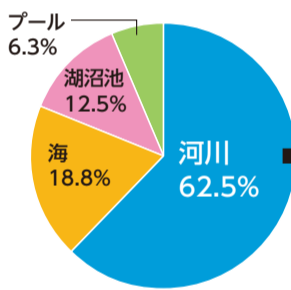

**救助工作車(BR)**  
きゅうじょこうさくしゃ  
火災や事故、大規模な災害にも対応する特別救助隊が乗る車だよ。救助活動に必要なものをたくさん積んでいるよ。

## 熱中症は防げます!

気温が高くなってきているので要注意!

不安を感じたら119番

① こまめな水分・塩分補給をしましょう

② 暑さを避けましょう

③ 暑さに負けない体力をつけましょう

## 「水遊び」による事故に気をつけよう!

川や海、プールで泳ぐ場面が多くなる時期です。楽しい反面、「水遊び」は時には命を危険にさらす重大事故につながります。

水難事故の発生場所(中学生以下)

事故の多くが、川で発生している!

消防署からのお願い

- ・ライフジャケットの着用
- ・水辺で一人で遊ばない
- ・溺れた人を見つけたら119番
- ・泳いで助けに行かないで!! (浮くものやロープを投げよう)
- ・飲酒後は入水しない (\*大人のみ)