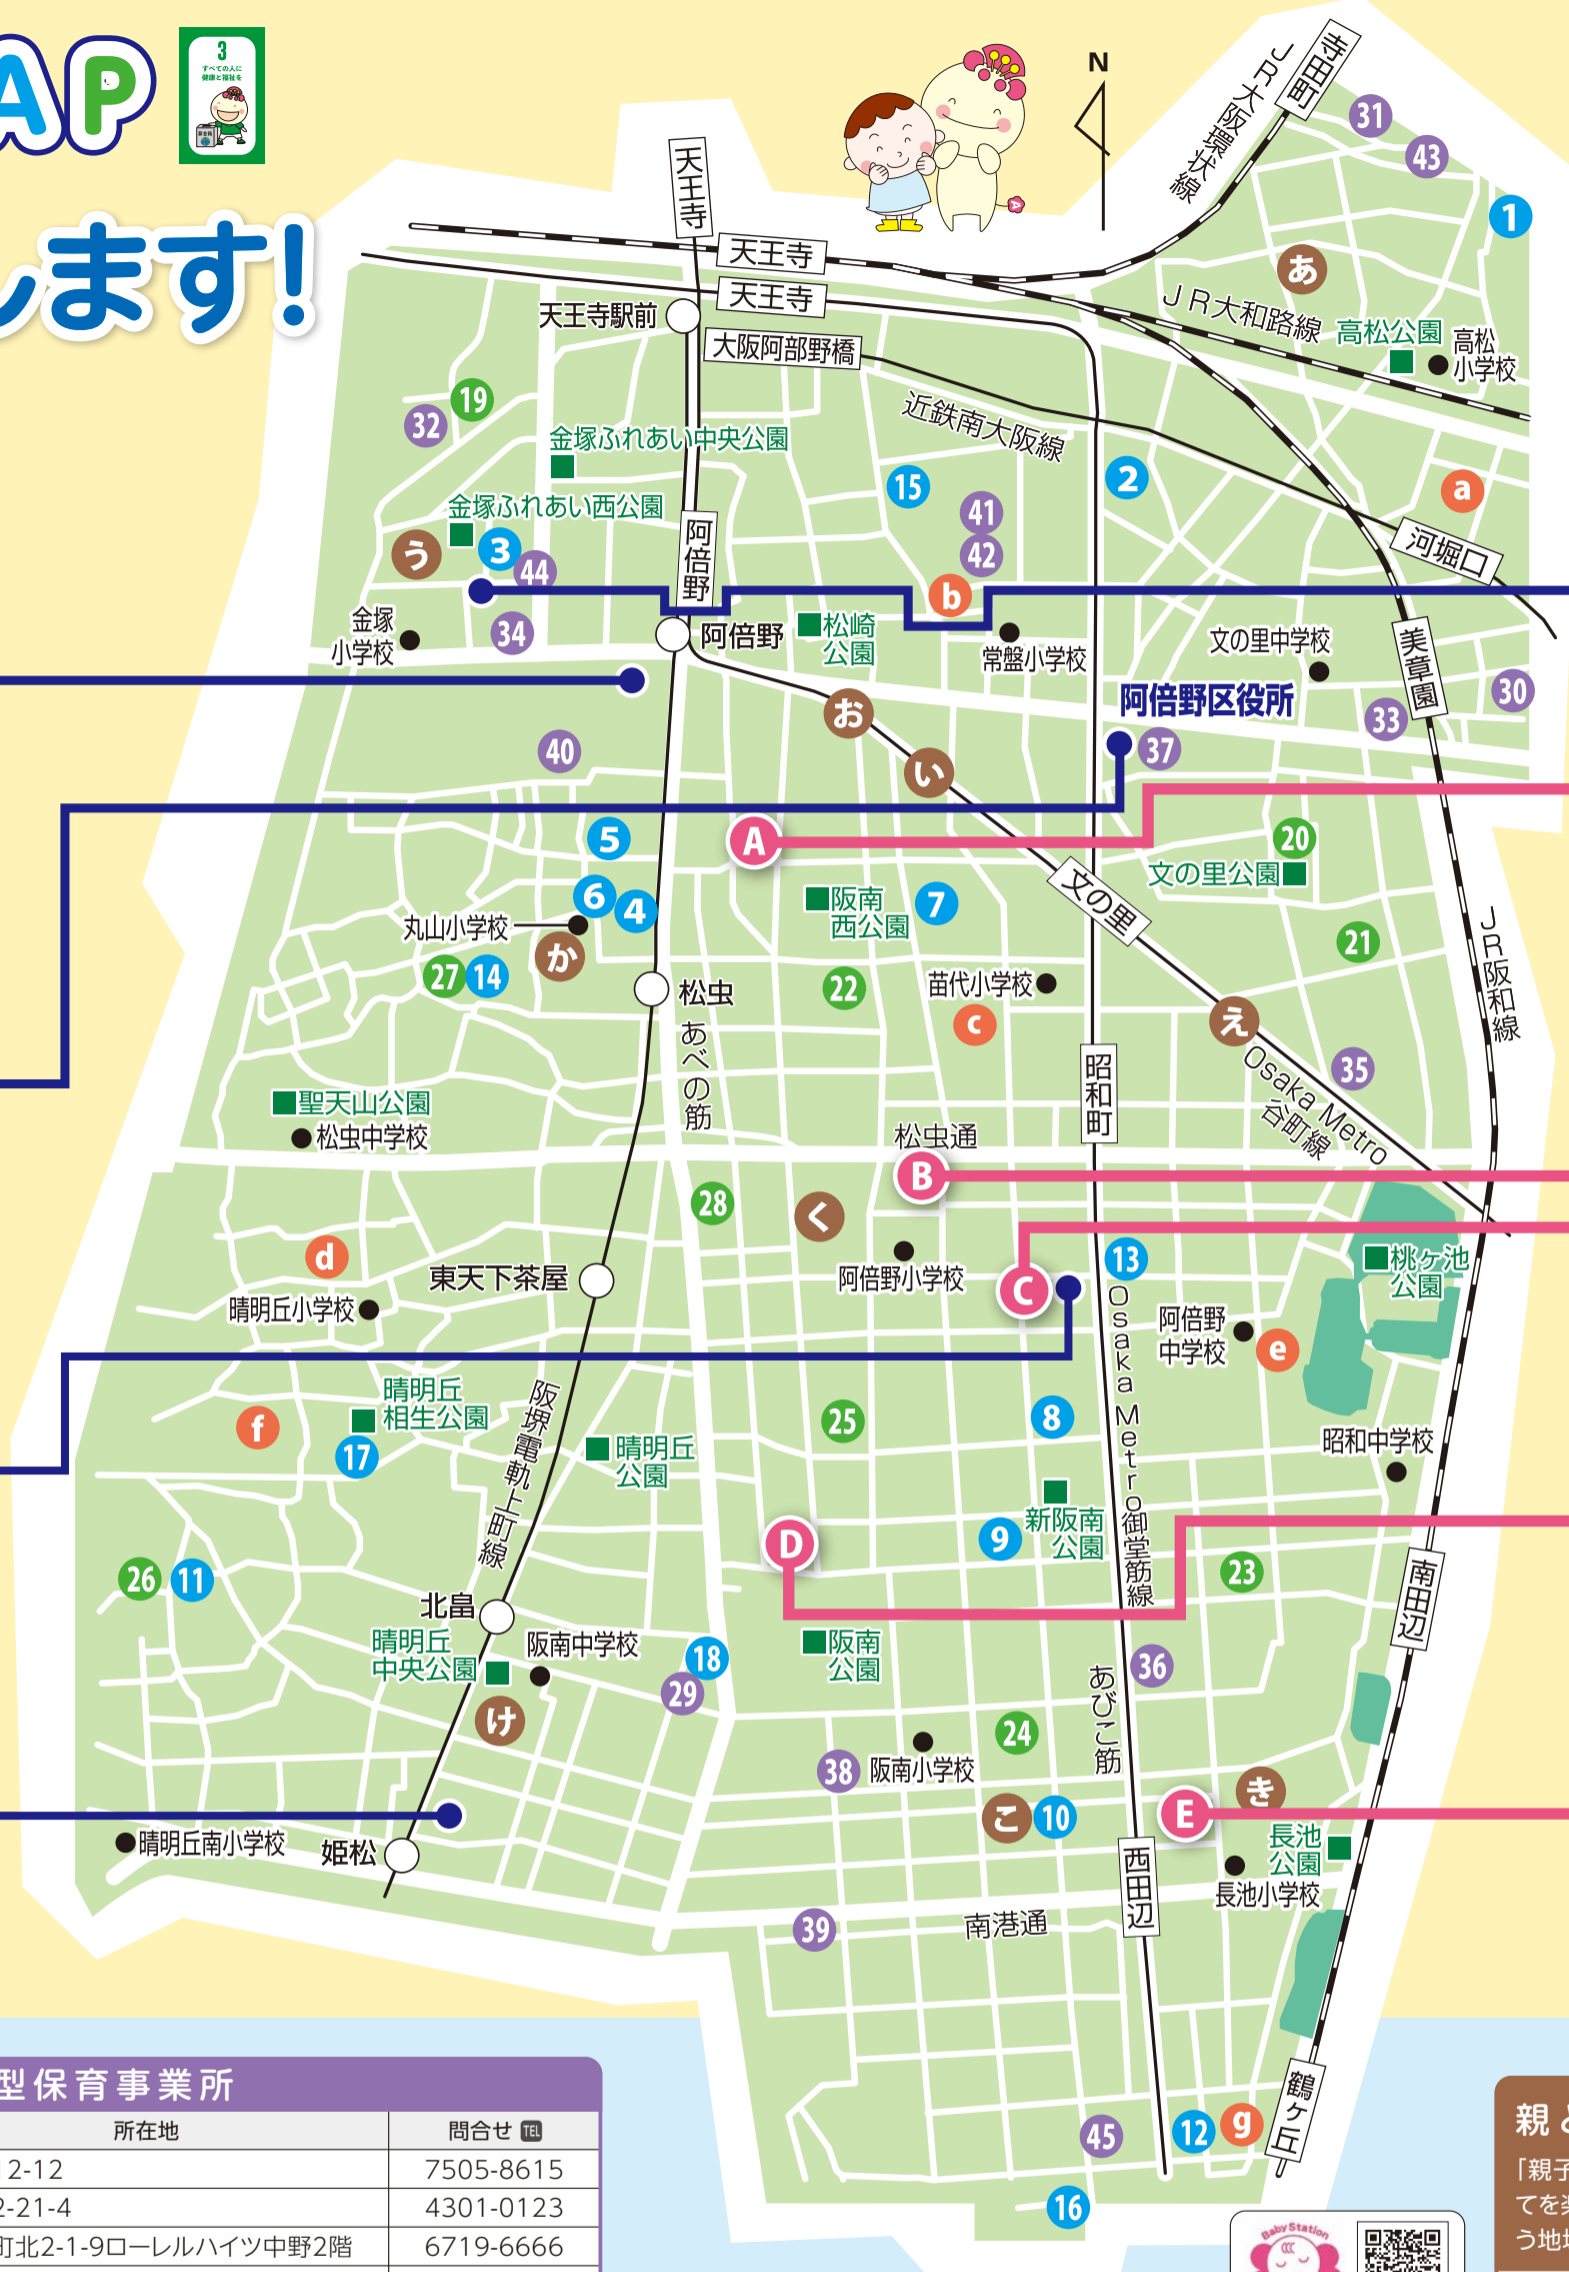

阿倍野図書館
乳幼児向けの絵本の読み聞かせや、親子で絵本を楽しむ場を提供しています。
☎ 火～金曜 10:00～19:00
土曜、日曜、祝休日、7/21～8/31の月曜 10:00～17:00
【休館日】毎週月曜、毎月第3木曜、年末年始、蔵書点検期間
☎ 阿倍野図書館 (阿倍野筋4-19-118) ☎ 6656-1009

阿倍野区役所
あなたの子育てを応援します。
☎ 妊娠期、0歳～18歳のお子さま ☎ 月～金曜 (年末年始・祝日は休み) 9:00～17:30
☎ 文の里1-1-40 ☎ 区役所(子育て支援) 3階31番 ☎ 6622-9865

子育て援助ファミリー・サポート・センター 阿倍野支部
子育てを「援助してほしい人(依頼会員)」と「援助ができる人(提供会員)」を会員として、子育てを支え合います。(事前に登録が必要です)
☎ 阪南町2-23-21 (区子ども・子育てプラザ内) ☎ 6623-2096

区社会福祉協議会
相談の受付や子育てのさまざまな情報を提供しています。また、ボランティアの養成・子育てサークルの支援などを行っています。
☎ 帝塚山1-3-8 ☎ 6628-1212

地域型保育事業所		
施設名	所在地	問合せ ☎
29 Four Leaf(フォーリーフ)	北畠1-12-12	7505-8615
30 あおぞら保育園阿倍野	美章園2-21-4	4301-0123
31 エンジェルキッズ阿倍野園	天王寺町北2-1-9ローレルハイツ中野2階	6719-6666
32 キッズパレス	旭町1-6-3ハミングビル2階	6636-8151
33 キッズパレス美章園	美章園1-9-18ラフィネ美章園1階	6629-1101
34 ひつじのおうち保育園	旭町3-2-5あべのシャルム200	6648-0839
35 キッズベアー文の里	文の里4-21-30—桃ビル2階	7507-1316
36 れもんのご昭和町保育園	昭和町4-9-26クローバー・グランデ昭和町1階	6655-0898
37 キッズベアー阿倍野	文の里1-1-40阿倍野区役所地下1階	7506-9470
38 キッズハーモニー・あべの	播磨町1-5-25阿倍野合同宿舍101	7176-2962
39 あろは保育園阿倍野園	播磨町1-24-24クレーパービル	6115-8373
40 なかよしルーム阿倍野	共立通1-1-9	6651-8600
41 すまいる保育園すこやか	松崎町3-4-1 松崎第2住宅 1号棟102号室	6654-7751
42 すまいる保育園ほほえみ	松崎町3-4-1 松崎第2住宅 1号棟103号室	6654-8667
43 ロクマキッズ阿倍野園	天王寺町北2-13-19	4305-7450
44 アメリカンアカデミーあべの保育園	旭町3-1-2 阿倍野第4住宅1号棟 203号室	6556-7587
45 あゆむ保育園	西田辺町2-10-8	6691-2800

地域子育て支援センター(大阪市子育て支援拠点事業) 阿さひ保育園「ほっこり」
保育所の機能や施設を活用し、育児相談や情報提供を行うとともに、遊び場の提供、遊びの紹介などを行っています。
☎ 月～金曜 10:00～12:30 13:00～15:30 (祝日は休み)
☎ 阿さひ保育園(旭町3-1-6) ☎ 090-5675-3437

つどいの広場(大阪市委託事業)
子育て親子の交流、つどいの場の提供をしています。地域の子育て情報の提供や、いろいろな講座やイベントの開催もしています。

こもものひろば 阿倍野筋
0～3歳未満の親子が集える居場所を提供しています。
☎ 月～金曜 9:30～12:00 13:00～15:30 (祝日は休み)
☎ 阿倍野筋5-1-17 ☎ NPO法人こももネット ☎ 6657-6966

ふらっとひろば ままっち
0～おおむね3歳までの親子が集える居場所を提供しています。
☎ 月～金曜 9:30～14:30 (祝日は休み)
☎ 阪南町2-7-12 ☎ 一般社団法人 codomotoままっち ☎ 080-4567-9050

区子ども・子育てプラザ
乳幼児と保護者が気軽に遊び交流できる場を提供しています。
☎ 火～土曜 10:00～15:00 (月・祝は休み ※こどもの日、山の日の7/21～8/31の間の月曜を除く)
☎ 阪南町2-23-21 ☎ 6623-1775

こもものひろば 王子町
0～3歳未満の親子が集える居場所を提供しています。
☎ 月～金曜 9:30～12:00 13:00～15:30 (祝日は休み)
☎ 王子町4-1-73 ☎ NPO法人こももネット ☎ 6628-7411

ままっちひろば 西田辺
0～3歳未満の親子が集える居場所を提供しています。
☎ 月～金曜 9:30～14:30 (祝日は休み)
☎ 昭和町5-10-3 ☎ 一般社団法人 codomotoままっち ☎ 7502-4059

親子の交流の場 親子のつどい

「親子のつどい」は、子どもたちの遊びを中心に親子も交流しながら、不安や悩みを解消し子育てを楽しむ0歳から就学前のお子さん向けです。おしゃべりをしながら、みんなで育ち合い、支え合う地域での子育てに、気軽にご参加ください。

地区	開催場所	開催日時
高松	高松会館(天王寺町北2-24-4)	第3水曜 10:00～11:30
常盤	常盤文化会館(阪南町1-11-39)	第2土曜 10:00～11:50
金塚	金塚ふれあい会館(旭町3-3-18)	第3月曜 13:00～15:00
文の里	文の里会館(昭和町1-6-6) ※7・12・2月は阿倍野保育園(文の里3-6-10)	第3木曜 10:00～11:45
王子	王子福祉会館(阿倍野筋4-7-17)	第3木曜 10:00～11:45
丸山	丸山小学校ミーティングルーム(丸山通1-4-43)	第4金曜 10:00～11:30
長池	長池連合会館(長池町19-1)	第3水曜 10:00～11:45
阿倍野	阿倍野連合会館(阪南町2-13-29)	第4金曜 10:00～11:30
清明丘	清明丘会館(北畠1-18-4)	第3金曜 13:00～14:30
阪南	阪南連合会館(阪南町5-12-24)	第4月曜 13:30～15:30

※開催場所の使用状況により、日時・場所を変更する場合がありますので、各地区の主任児童委員または区役所(生活支援) 3階35番 ☎ 6622-9875に確認のうえ、ご参加ください。

幼稚園		
施設名	所在地	問合せ ☎
a あべの翔学高等学校 附属朝陽幼稚園	天王寺町南2-26-32	6719-2710
b 大阪市立常盤幼稚園	松崎町3-11-35	6621-4413
c 南大阪幼稚園	阪南町1-30-5	6622-2013
d 朝陽幼稚園	橋本町6-16	6661-2996
e 長池昭和幼稚園	桃ヶ池町1-11-29	6621-0773
f 赤橋幼稚園	相生通2-6-2	6661-7418
g 鶴ヶ丘幼稚園	西田辺町2-2-10	6691-1067

状況により、行事を中止していることがあります。事前にご確認ください。