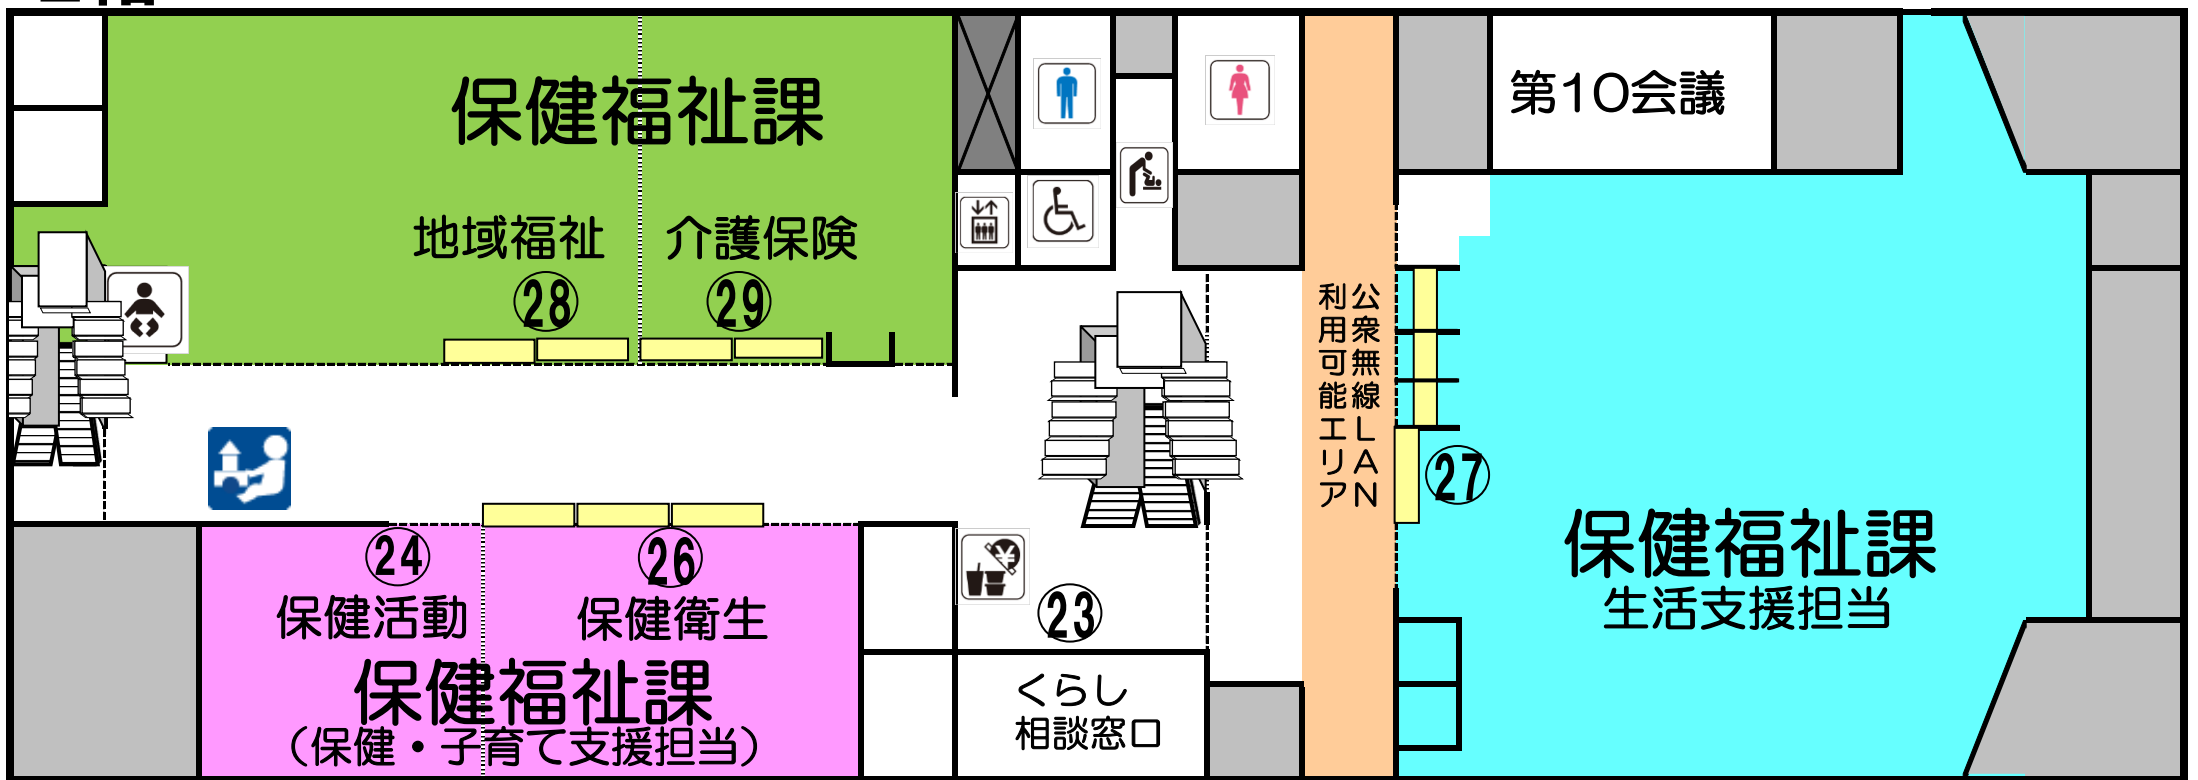

旭区役所 庁内平面図

3階

2階

1階

地下1階

- エレベーター
- 公衆電話
- トイレ
- 自動体外式除細動器
- 多機能トイレ
- あんない
- 授乳室
- 休憩場所
- 自動販売機
- キッズエリア
- おむつ交換台