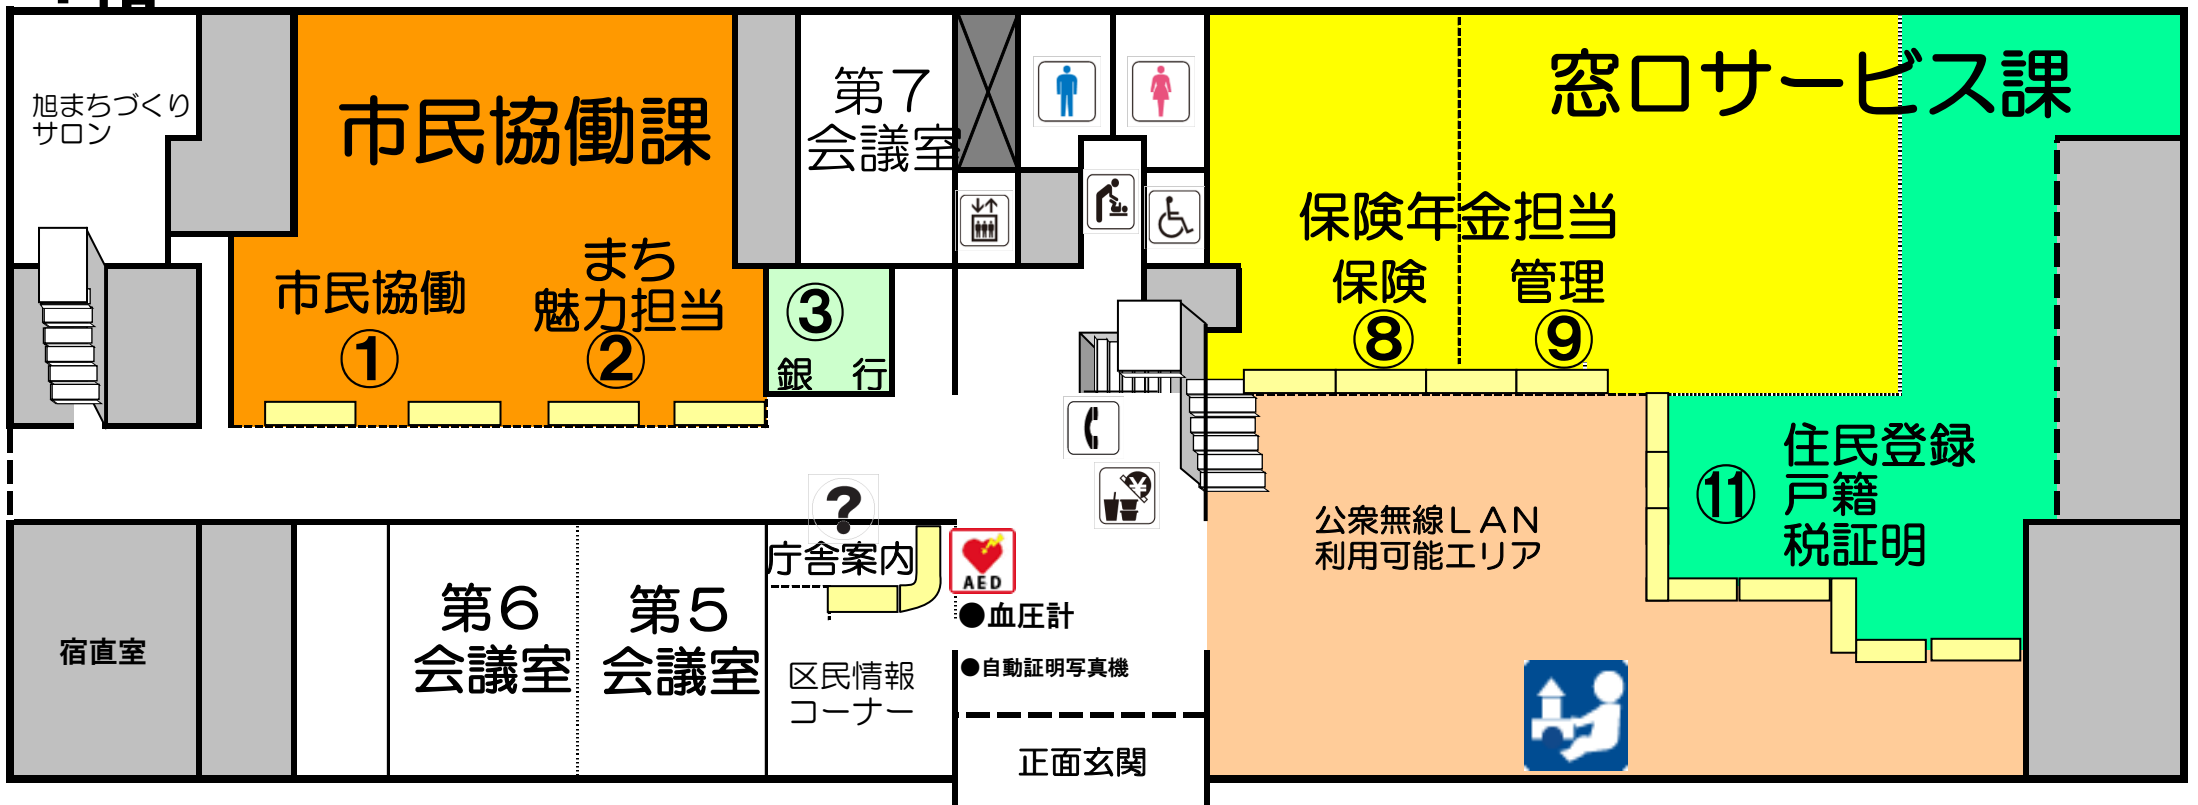

旭区役所 庁内平面図

3階

2階

1階

地下1階

- エレベーター
- 公衆電話
- トイレ
- 自動体外式除細動器
- 多機能トイレ
- あんない
- 授乳室
- 休憩場所
- 自動販売機
- キッズエリア
- おむつ交換台