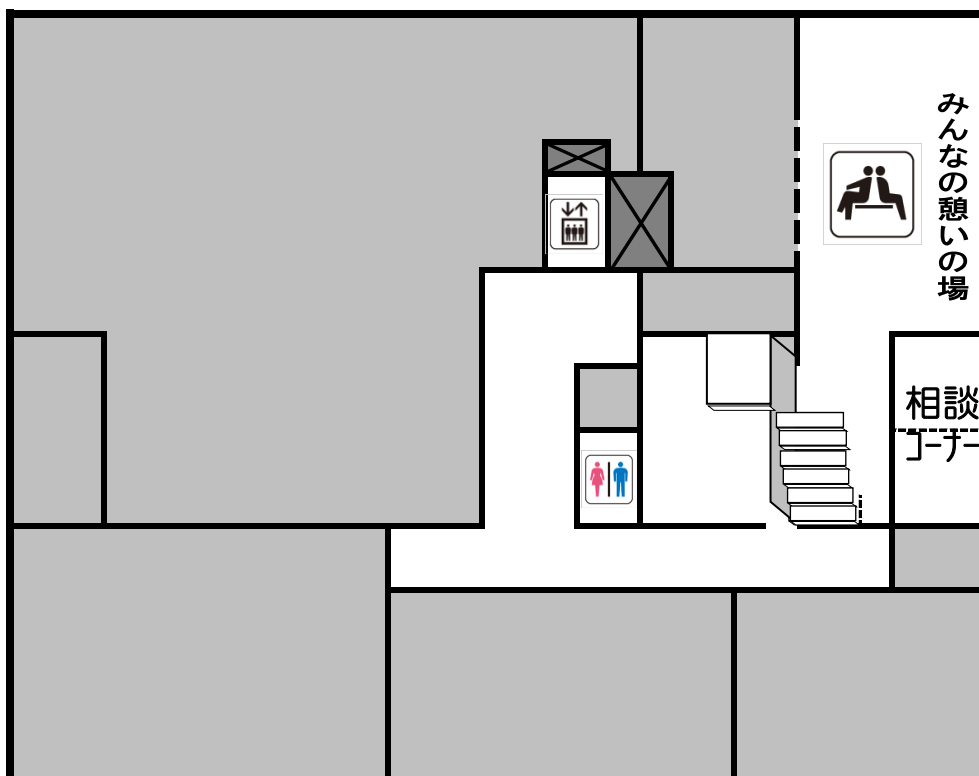

旭区役所 庁内平面図

3階

2階

1階

地下1階

- エレベーター
- 公衆電話
- トイレ
- 自動体外式除細動器
- 多機能トイレ
- あんない
- 授乳室
- 休憩場所
- 自動販売機
- キッズエリア
- おむつ交換台