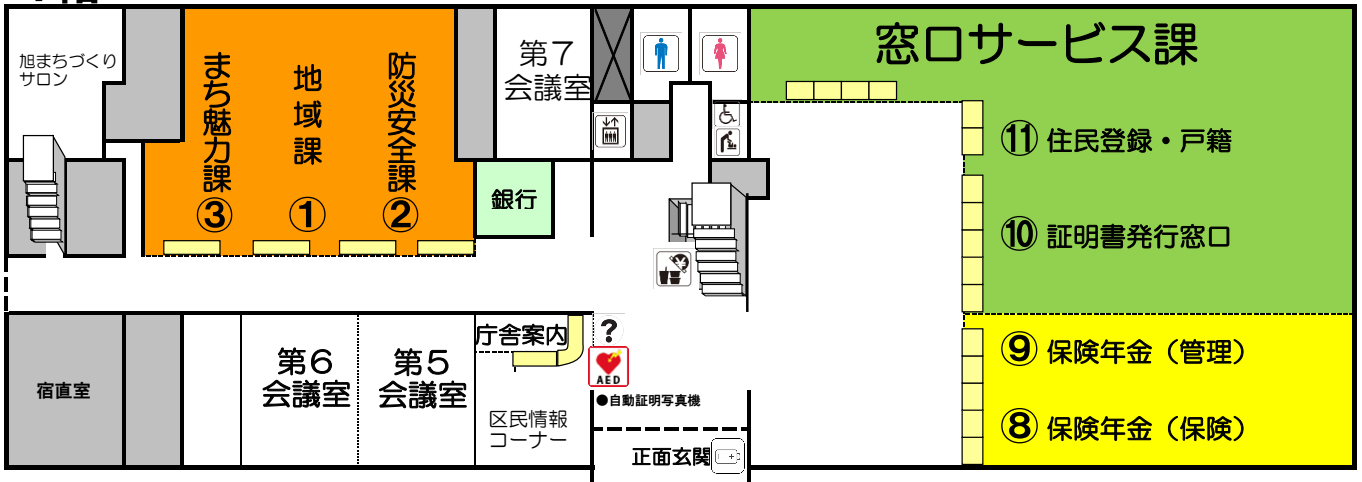

旭区役所 庁内平面図

3階

2階

1階

地下1階

- エレベーター
- トイレ
- 多機能トイレ
- 授乳室
- おむつ交換台
- キッズエリア
- 自動販売機
- 自動体外式除細動器
- あんない
- 休憩場所
- 電池回収BOX