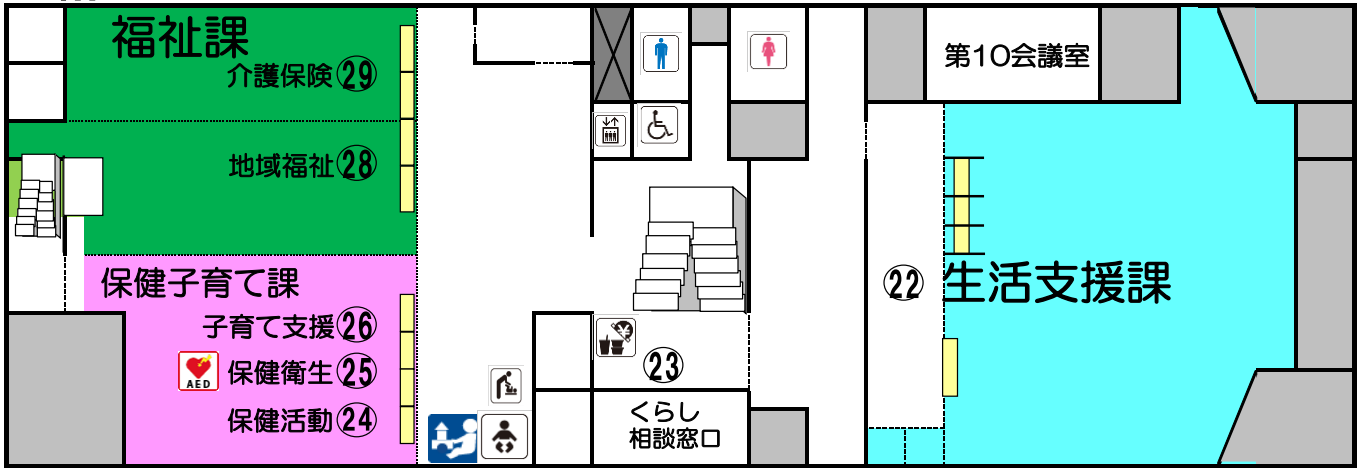

旭区役所 庁内平面図

3階

2階

1階

地下1階

- エレベーター
- トイレ
- 多機能トイレ
- 授乳室
- おむつ交換台
- キッズエリア
- 自動販売機
- 自動体外式除細動器
- あんない
- 休憩場所
- 電池回収BOX