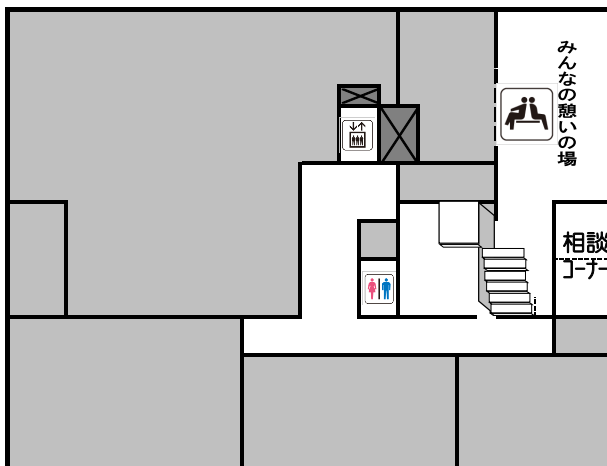

旭区役所 庁内平面図

3階

2階

1階

地下1階

- エレベーター
- トイレ
- 多機能トイレ
- 授乳室
- おむつ交換台
- キッズエリア
- 自動販売機
- 自動体外式除細動器
- あんない
- 休憩場所
- 電池回収BOX