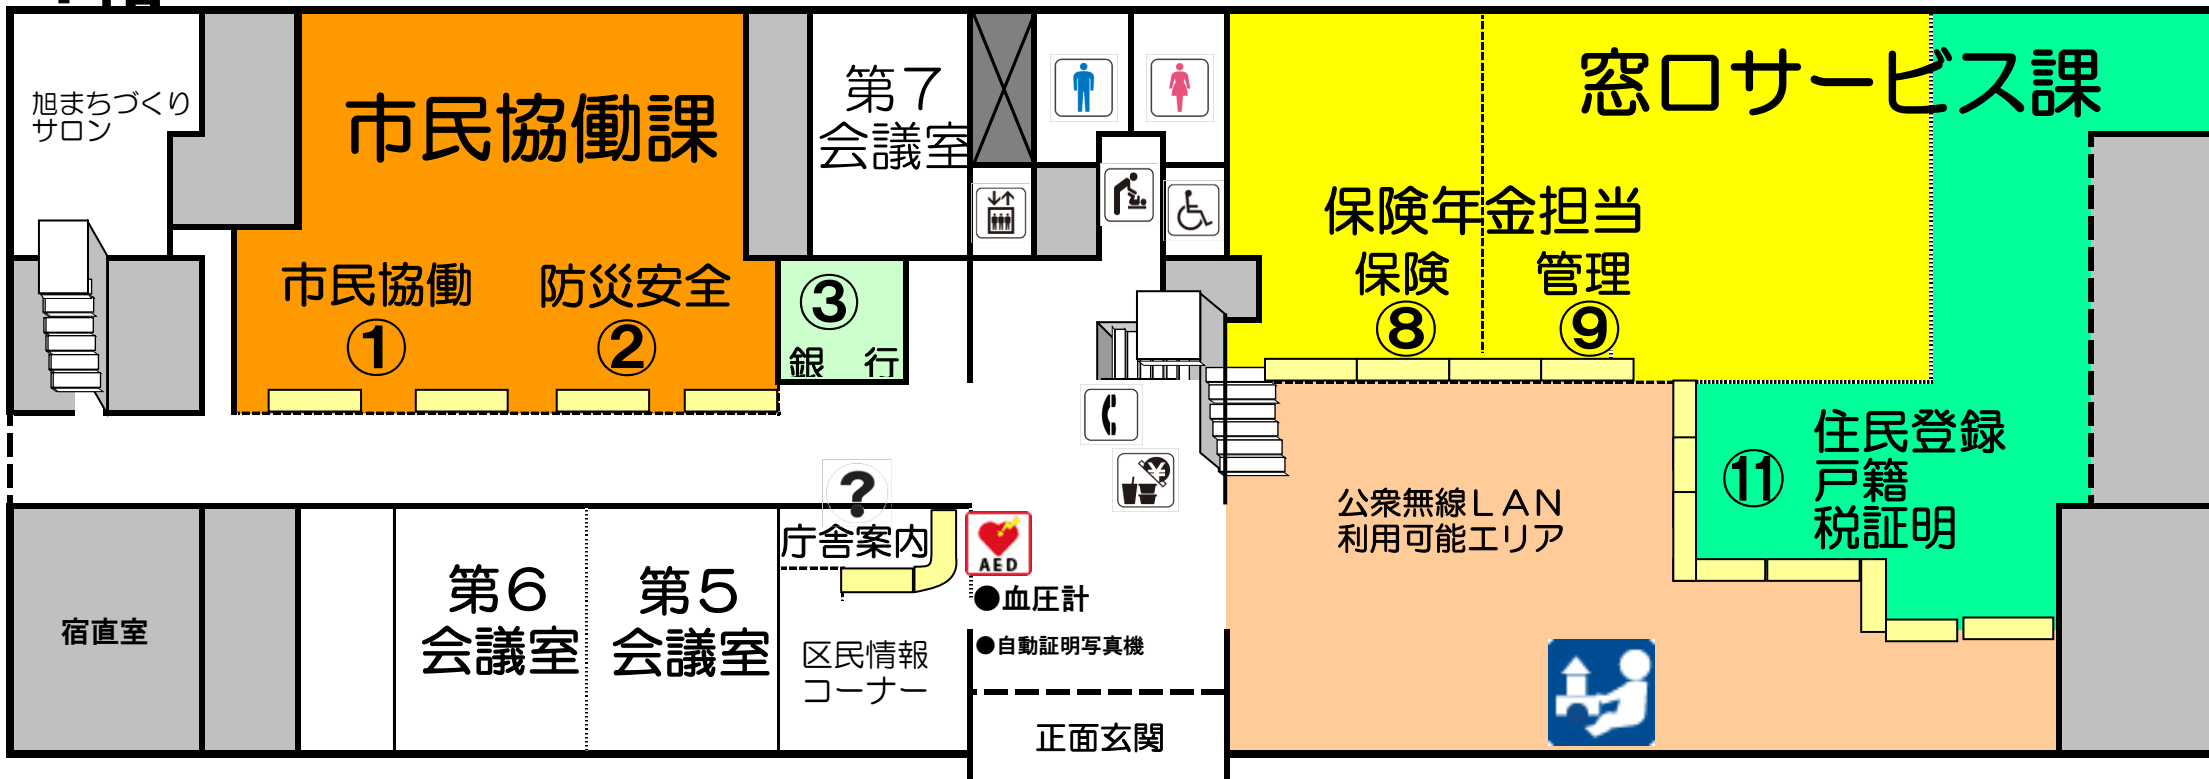

旭区役所 庁内平面図

3階

2階

1階

地下1階

- エレベーター
 - 公衆電話
 - トイレ
 - 自動体外式除細動器
 - 多機能トイレ
 - あんない
 - 授乳室
 - 休憩場所
 - 自動販売機
 - キッズエリア
 - おむつ交換台
- 