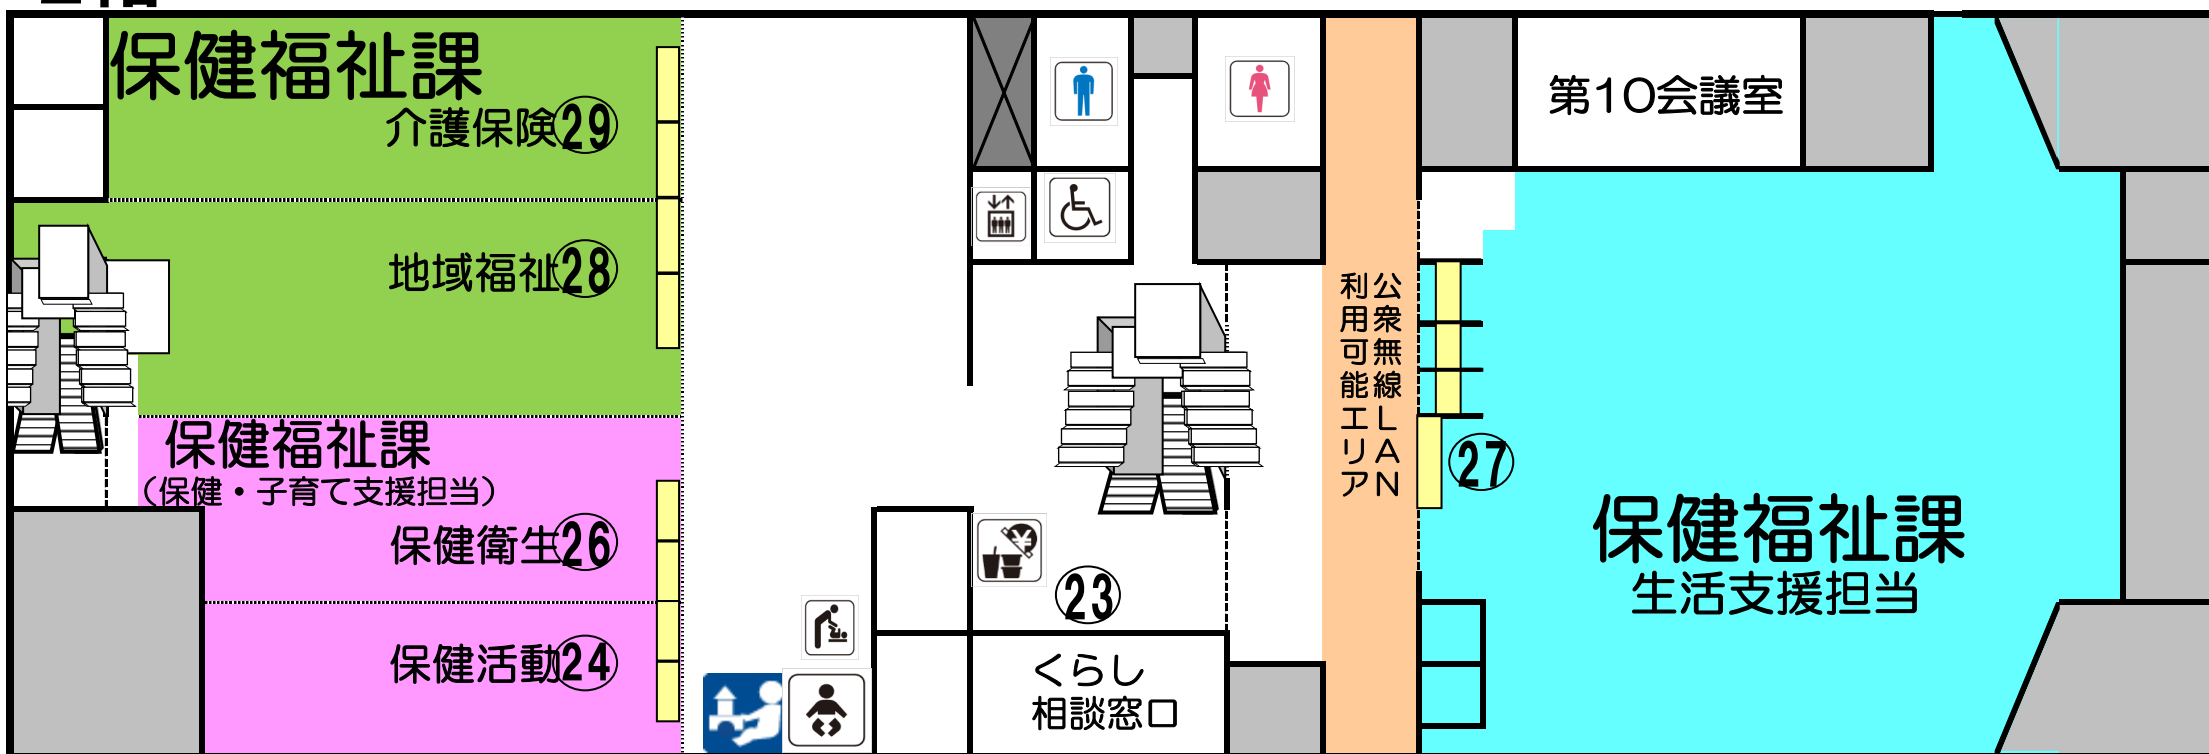

旭区役所 庁内平面図

3階

2階

1階

地下1階

- エレベーター
 - 公衆電話
 - トイレ
 - 自動体外式除細動器
 - 多機能トイレ
 - あんない
 - 授乳室
 - 休憩場所
 - 自動販売機
 - キッズエリア
 - おむつ交換台
- 