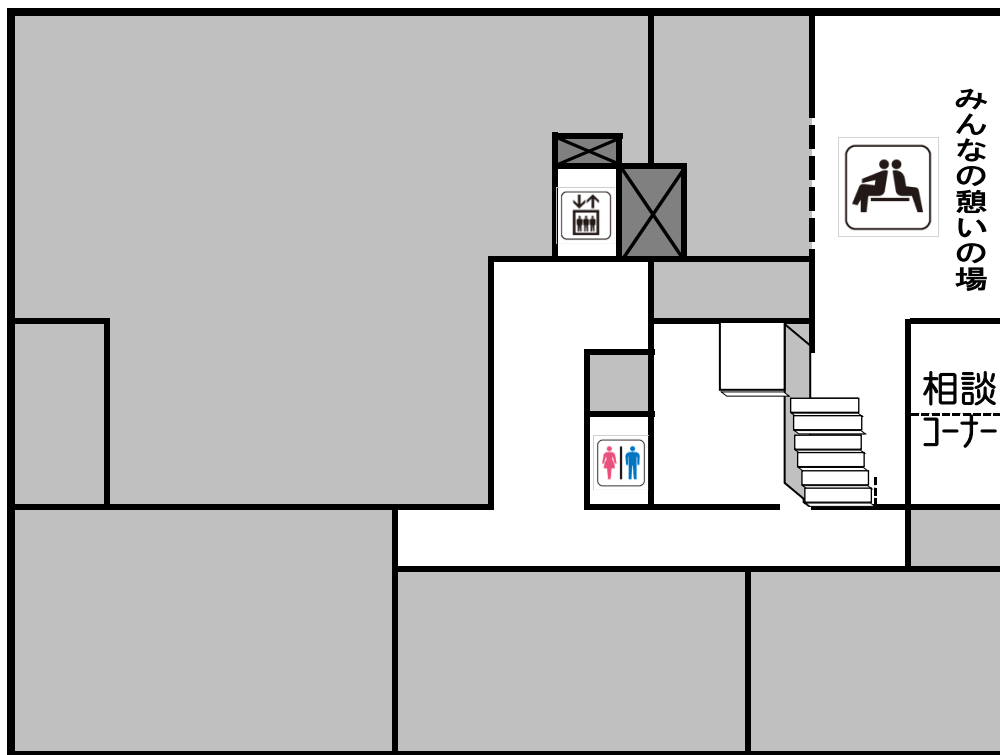

旭区役所 庁内平面図

3階

2階

1階

地下1階

- エレベーター
 - 公衆電話
 - トイレ
 - 自動体外式除細動器
 - 多機能トイレ
 - あんない
 - 授乳室
 - 休憩場所
 - 自動販売機
 - キッズエリア
 - おむつ交換台
- 