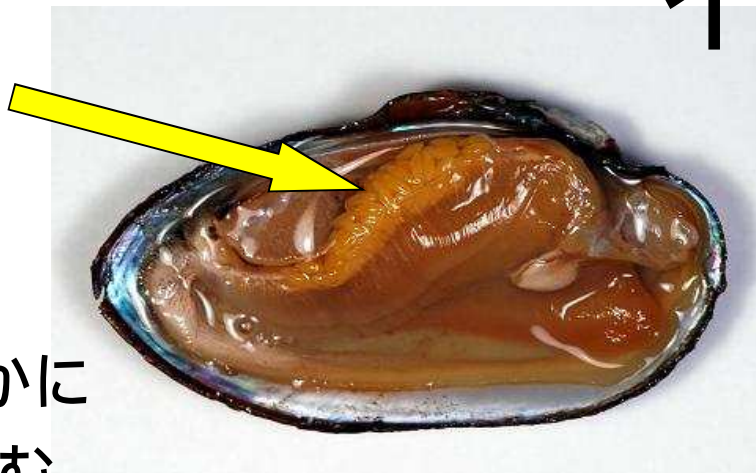

イタセンパラの1ねん

たまご

10月ごろ
かいのなかに
たまごをうむ

こども

かいのなかでふゆをすごす

5月ごろ
かいからでてくる

メス

かい

あきになるとオスは
きれいないろになる

おとなのおおきさは
8~12センチ

どんどん
おおきくなるぞ!