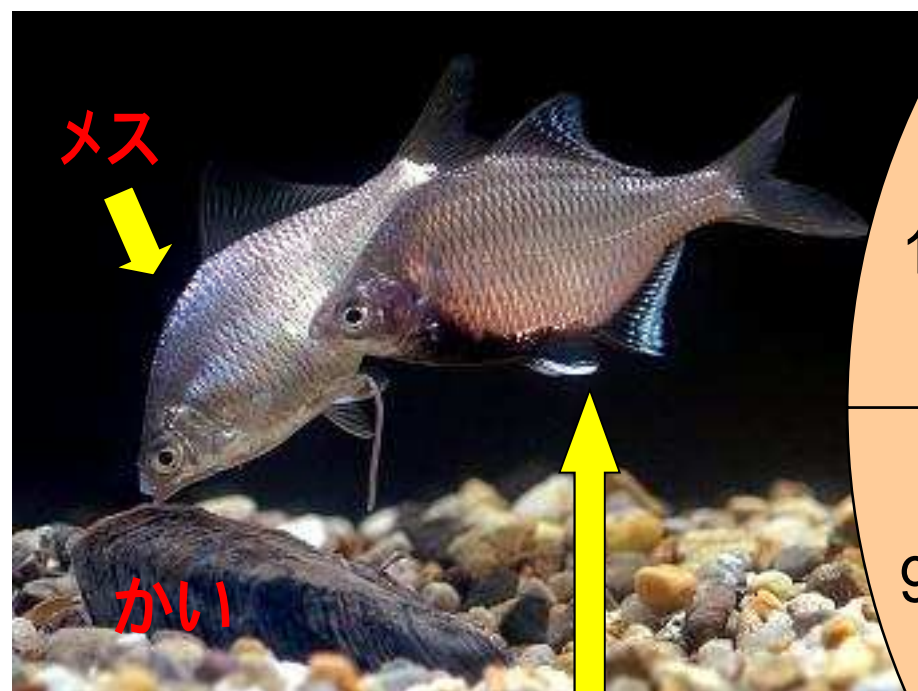

イタセンパラの1ねん

たまご

10月ごろ
かいのなかに
たまごをうむ

こども

かいのなかでふゆをすごす

5月ごろ
かいからでてくる

メス

かい

あきになるとオスは
きれいないろになる

おとなのおおきさは
8~12センチ

どんどん
おおきくなるぞ!