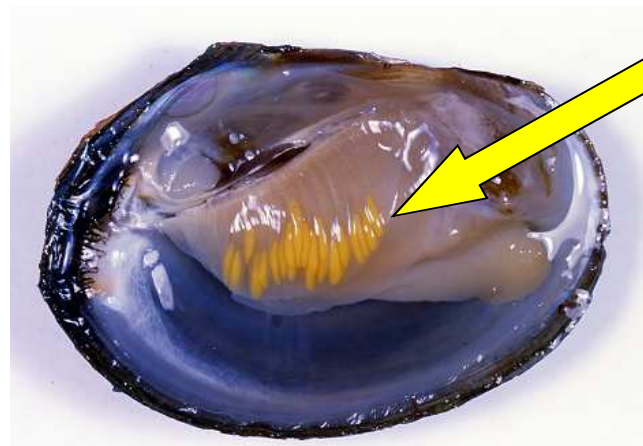

イタセンパラの1ねん

たまご

10月ごろ
かいのなかに
たまごをうむ

こども

かいのなかでふゆをすごす

5月ごろ
かいからでてくる

メス

かい

あきになるとオスは
きれいないろになる

おとなのおおきさは
8~12センチ

どんどん
おおきくなるぞ!