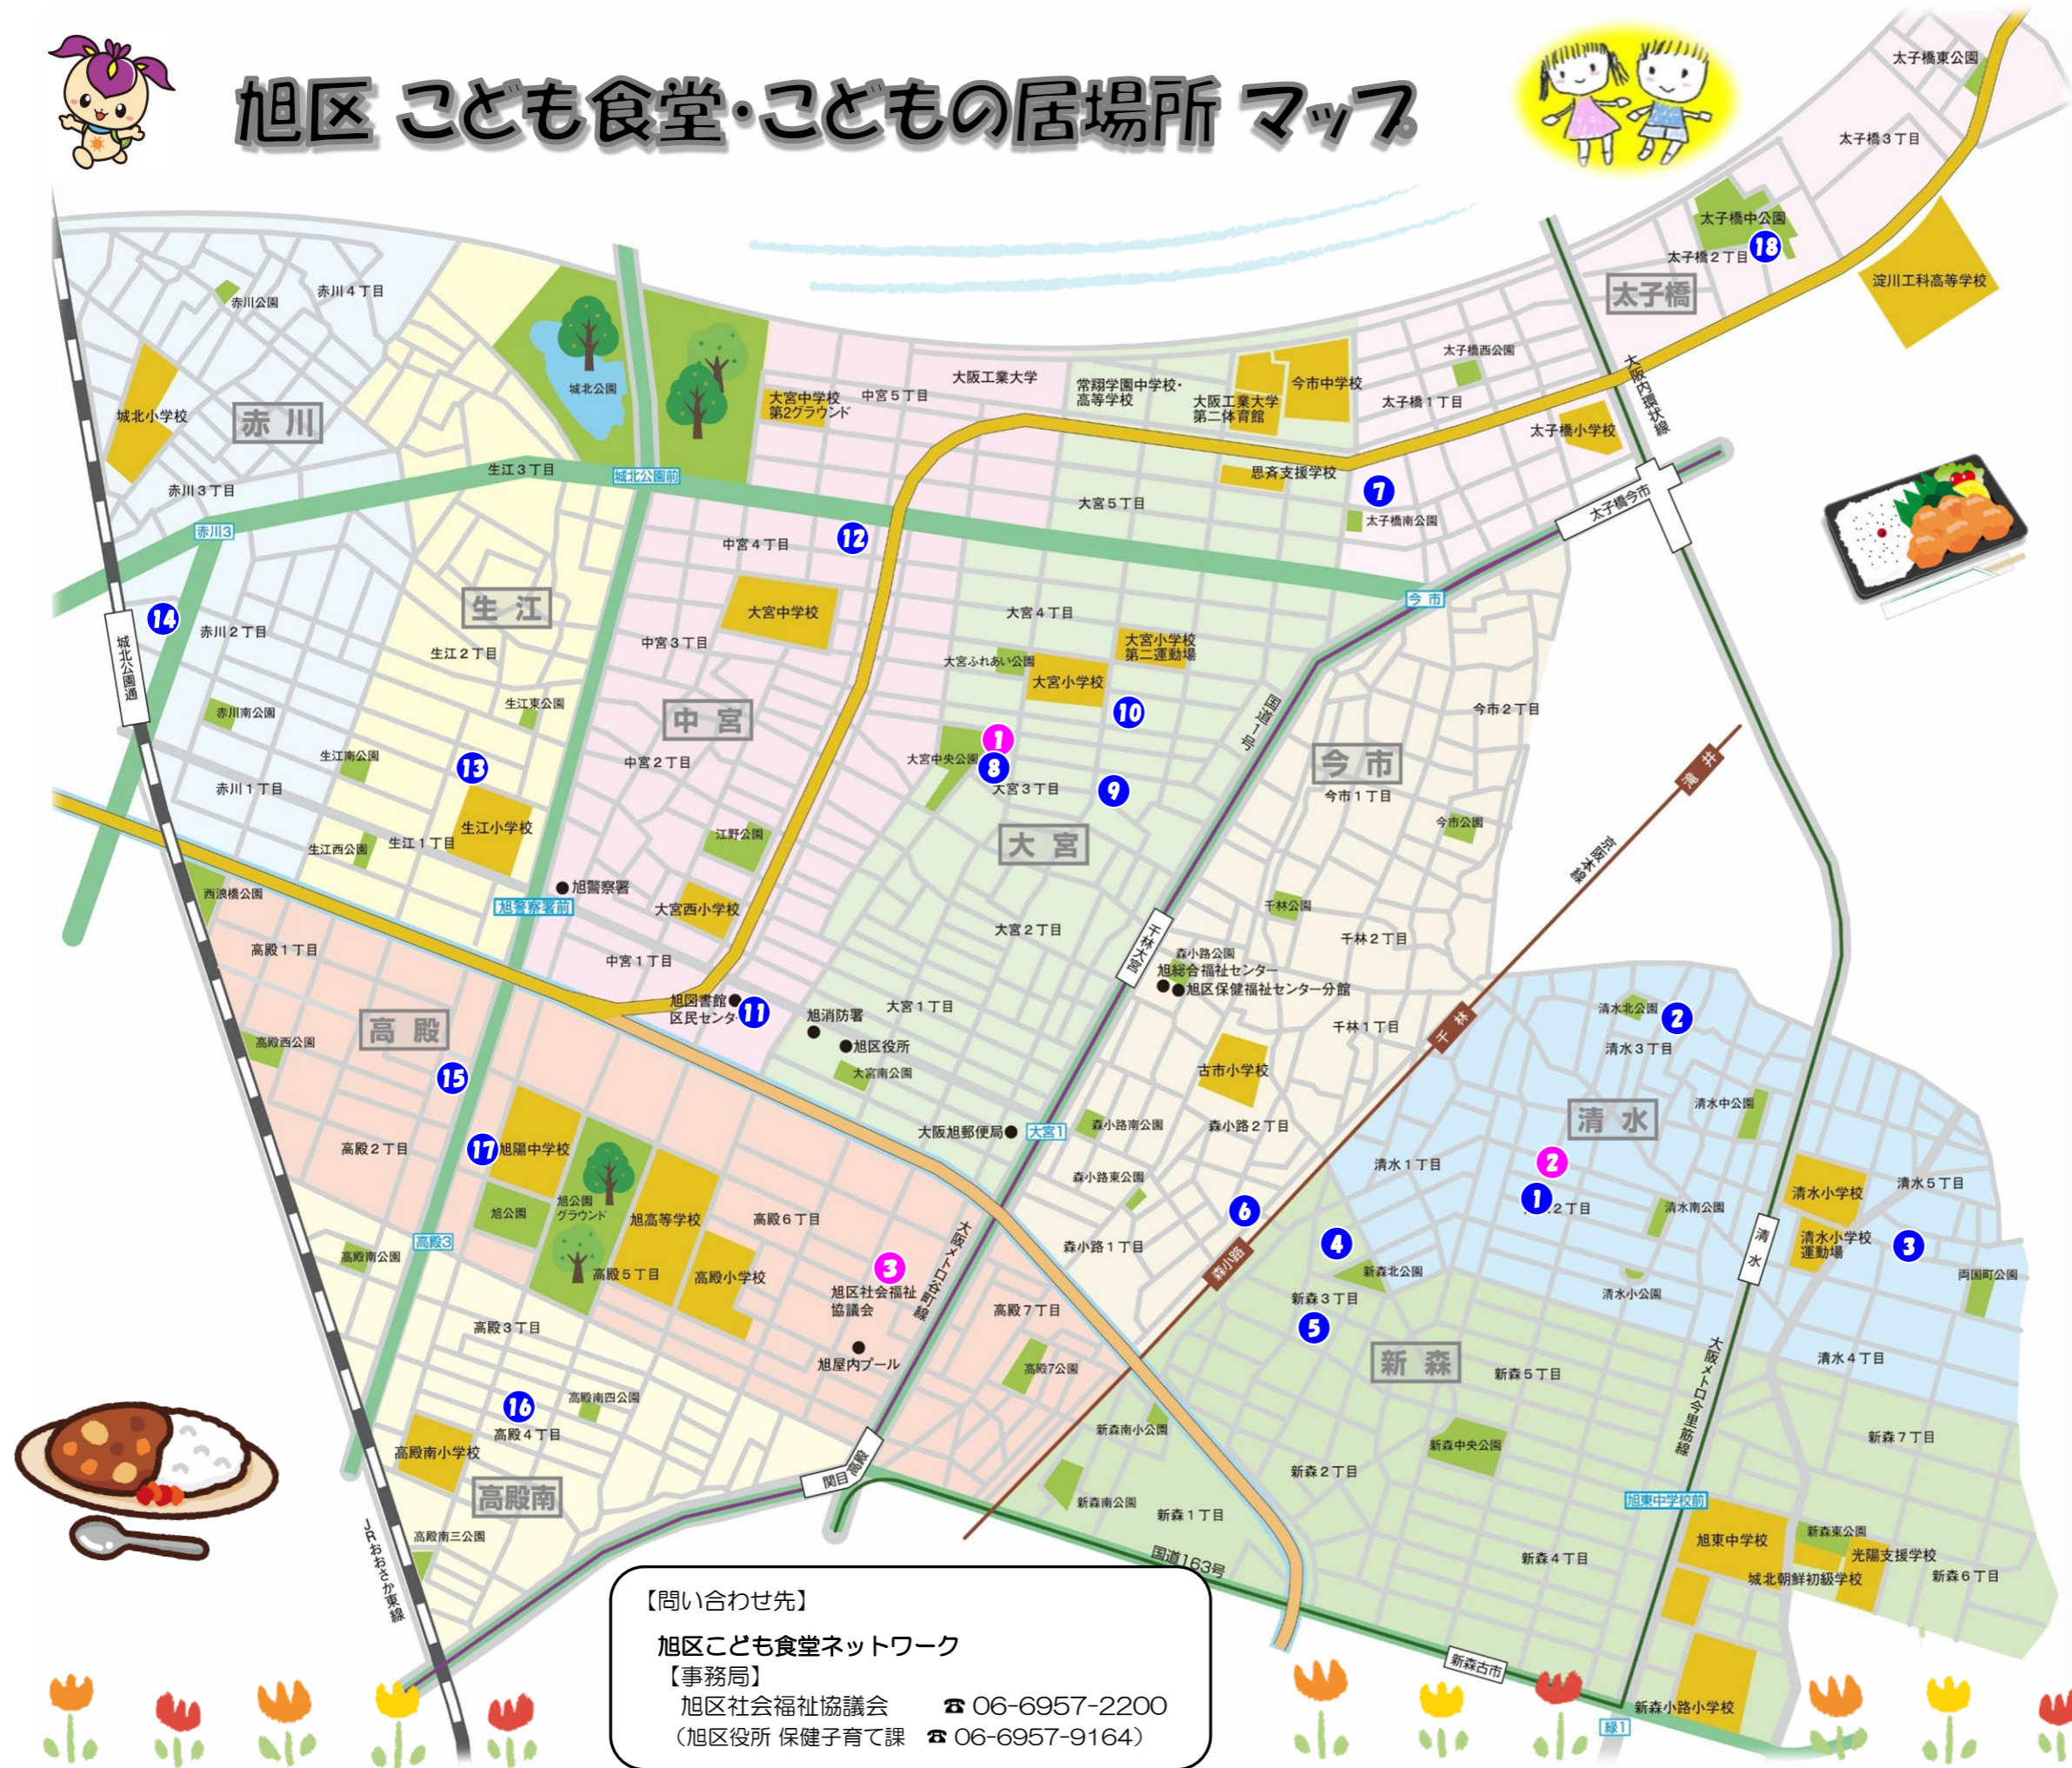

旭区 こども食堂・こどもの居場所 マップ

こども食堂

- 1 なかよし食堂「おおいち」
- 2 にっこりキラキラこども食堂
- 3 en (エン) 食堂
- 4 子どもわくわくサロン ミルトス
- 5 子ども食堂 もぐもぐ
- 6 子ども食堂 あさひ
- 7 こどもおとな食堂 Joyful Forest
- 8 子ども食堂 ハイジの家
- 9 いっとごま
- 10 おおみやにこにここども食堂
- 11 こども食堂 まなび
- 12 みんなの食堂『楽(らく)』
- 13 グッド サマリタン チャーチ ゴスペル子ども食堂
- 14 ほしのてらす食堂
- 15 カムカムキッチンさくら
- 16 高殿こども食堂 あのね
- 17 たかどの5丁目食堂
- 18 OHANAこどもおとな食堂

こどもの居場所

- 1 子どもカフェおおみやスクエア
- 2 ほうぶ よるカフェ
- 3 あさひ育み学び舎 (ほっとルーム)

【問い合わせ先】
 旭区こども食堂ネットワーク
 【事務局】
 旭区社会福祉協議会 ☎ 06-6957-2200
 (旭区役所 保健子育て課 ☎ 06-6957-9164)