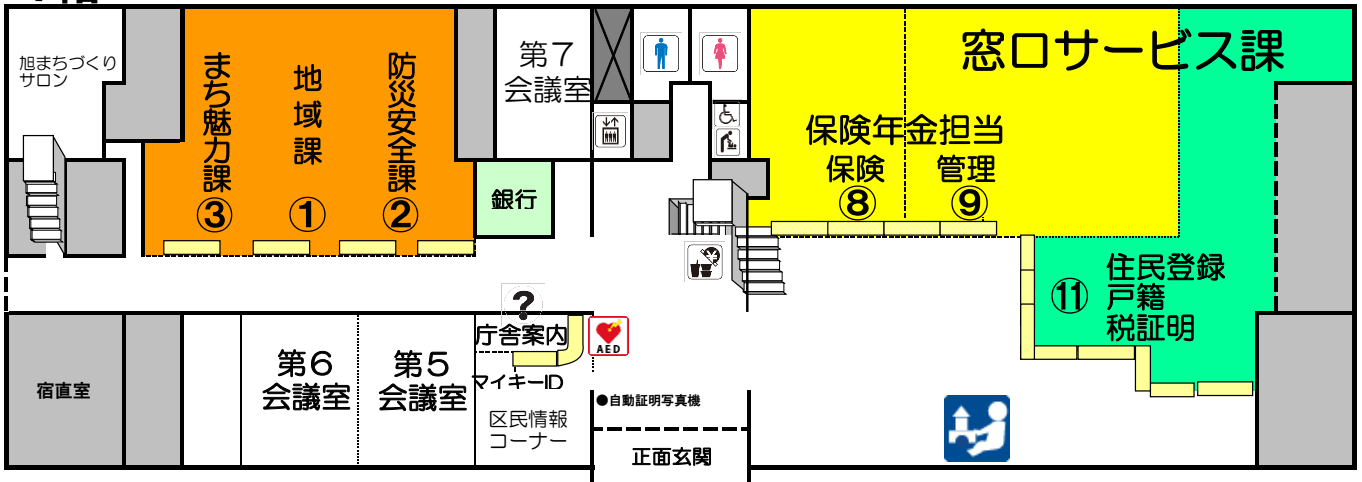

旭区役所 庁内平面図

3階

2階

1階

地下1階

- | | | | |
|--|--------|--|-----------|
| | エレベーター | | 自動販売機 |
| | トイレ | | 自動体外式除細動器 |
| | 多機能トイレ | | あんない |
| | 授乳室 | | 休憩場所 |
| | おむつ交換台 | | |
| | キッズエリア | | |