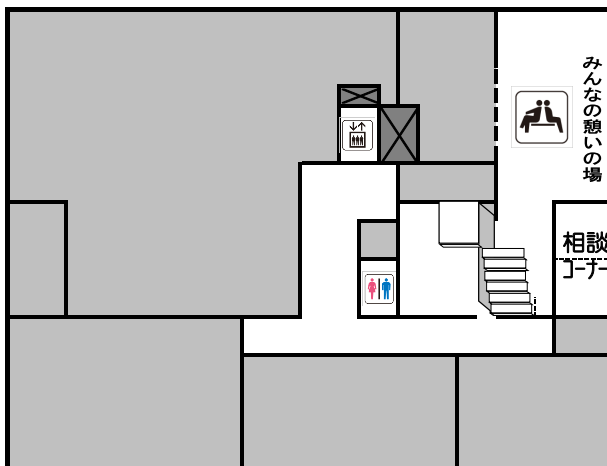

旭区役所 庁内平面図

3階

2階

1階

地下1階

- | | | | |
|--|--------|--|-----------|
| | エレベーター | | 自動販売機 |
| | トイレ | | 自動体外式除細動器 |
| | 多機能トイレ | | あんない |
| | 授乳室 | | 休憩場所 |
| | おむつ交換台 | | |
| | キッズエリア | | |