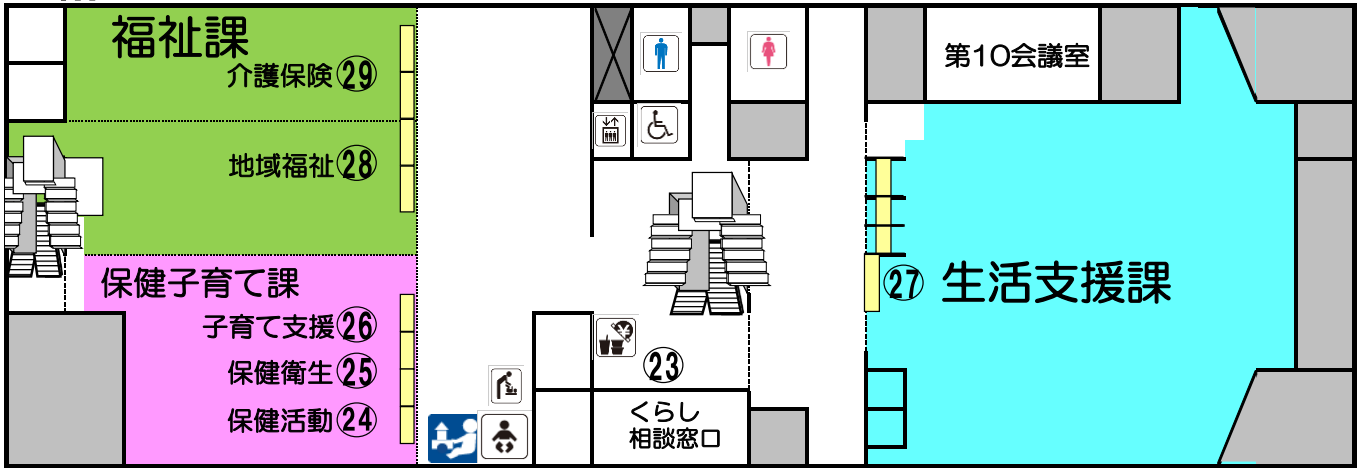

旭区役所 庁内平面図

3階

2階

1階

地下1階

- | | | | |
|--|--------|--|-----------|
| | エレベーター | | 自動販売機 |
| | トイレ | | 自動体外式除細動器 |
| | 多機能トイレ | | あんない |
| | 授乳室 | | 休憩場所 |
| | おむつ交換台 | | |
| | キッズエリア | | |