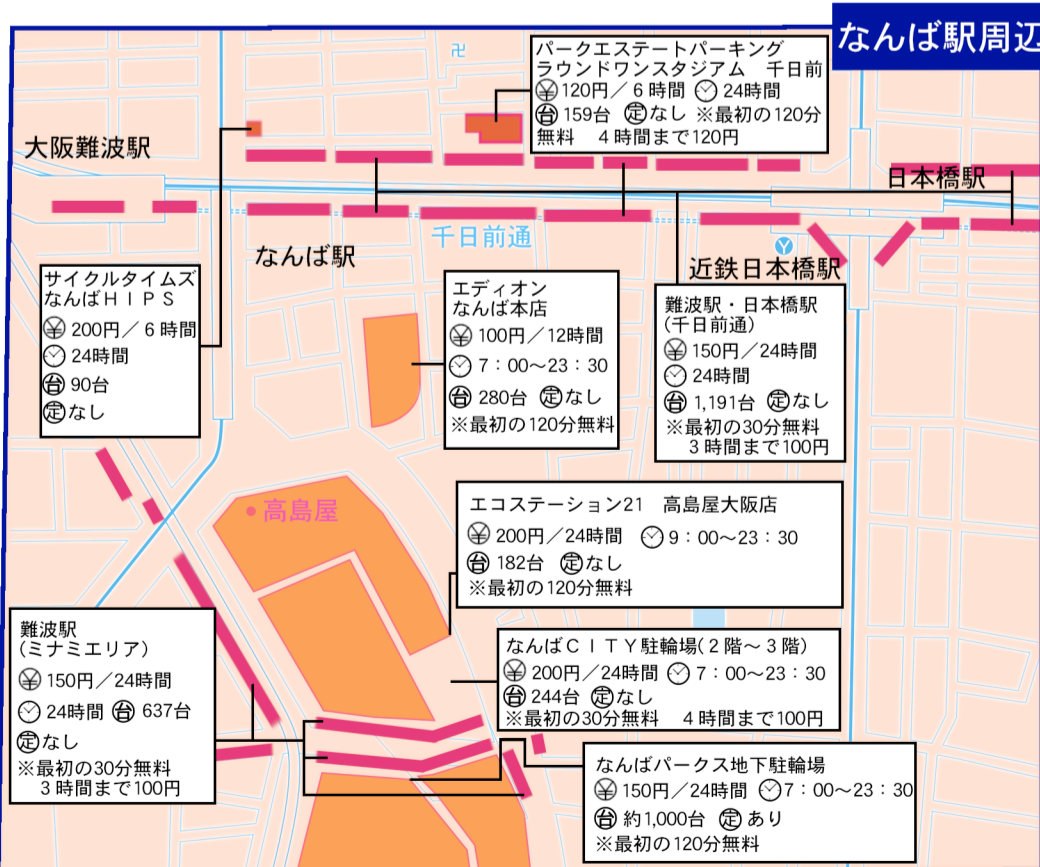

ちゃんととめよう！
大阪府中央区内の駐輪場地図

ちゅうりんマップ

**ミナミエリアで
放置自転車対策を強化中**

ミナミエリアでは、道路上に放置されている自転車・ミニバイクを確認次第直ちに撤去するリアルタイム撤去及び夜間撤去を実施しています。
安全安心で美しいまちの実現に向け、自転車は近くの駐輪場へ停めるようご協力をお願いいたします。

短時間であっても
放置自転車はやめよう！

【放置自転車の撤去についての詳細】