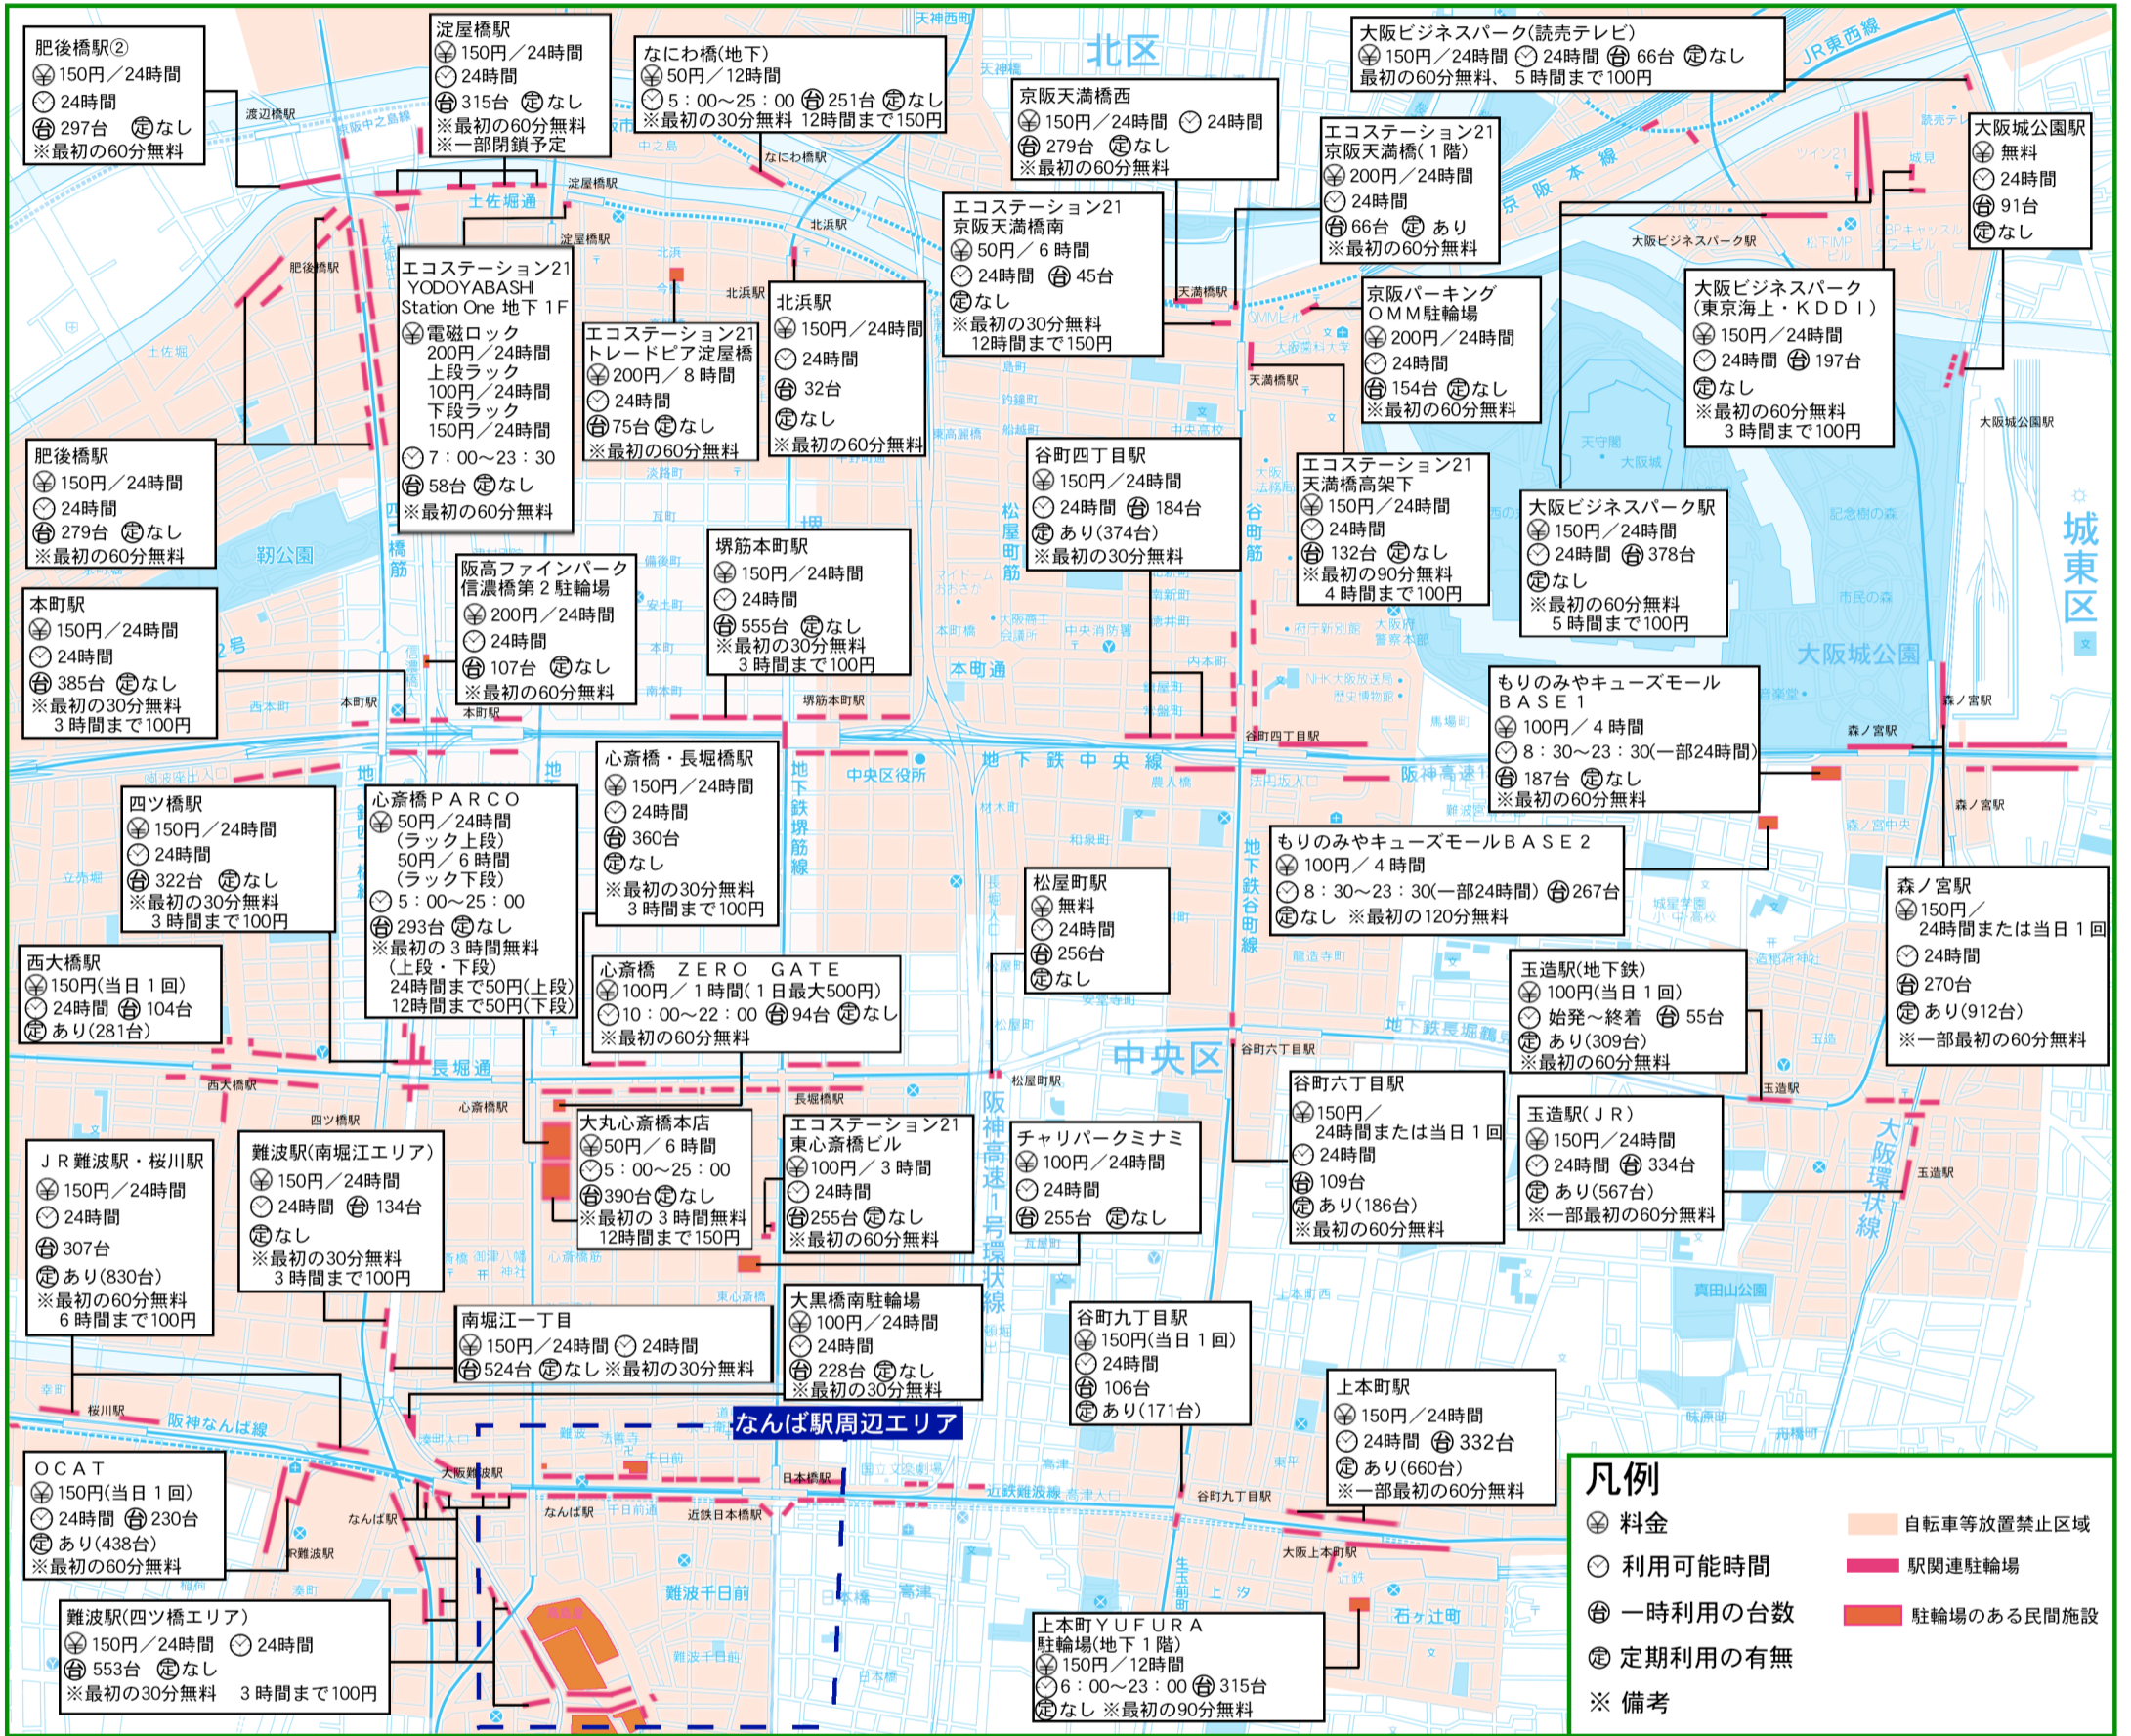

ちゃんととめよう！
大阪府中央区内の駐輪場地図

ちゅうりんマップ

**ミナミエリアで
放置自転車対策を強化中**

ミナミエリアでは、道路上に放置されている自転車・ミニバイクを確認次第直ちに撤去するリアルタイム撤去及び夜間撤去を実施しています。
安全安心で美しいまちの実現に向け、自転車は近くの駐輪場へ停めるようご協力をお願いいたします。

短時間であっても
放置自転車はやめよう！

【放置自転車の撤去についての詳細】