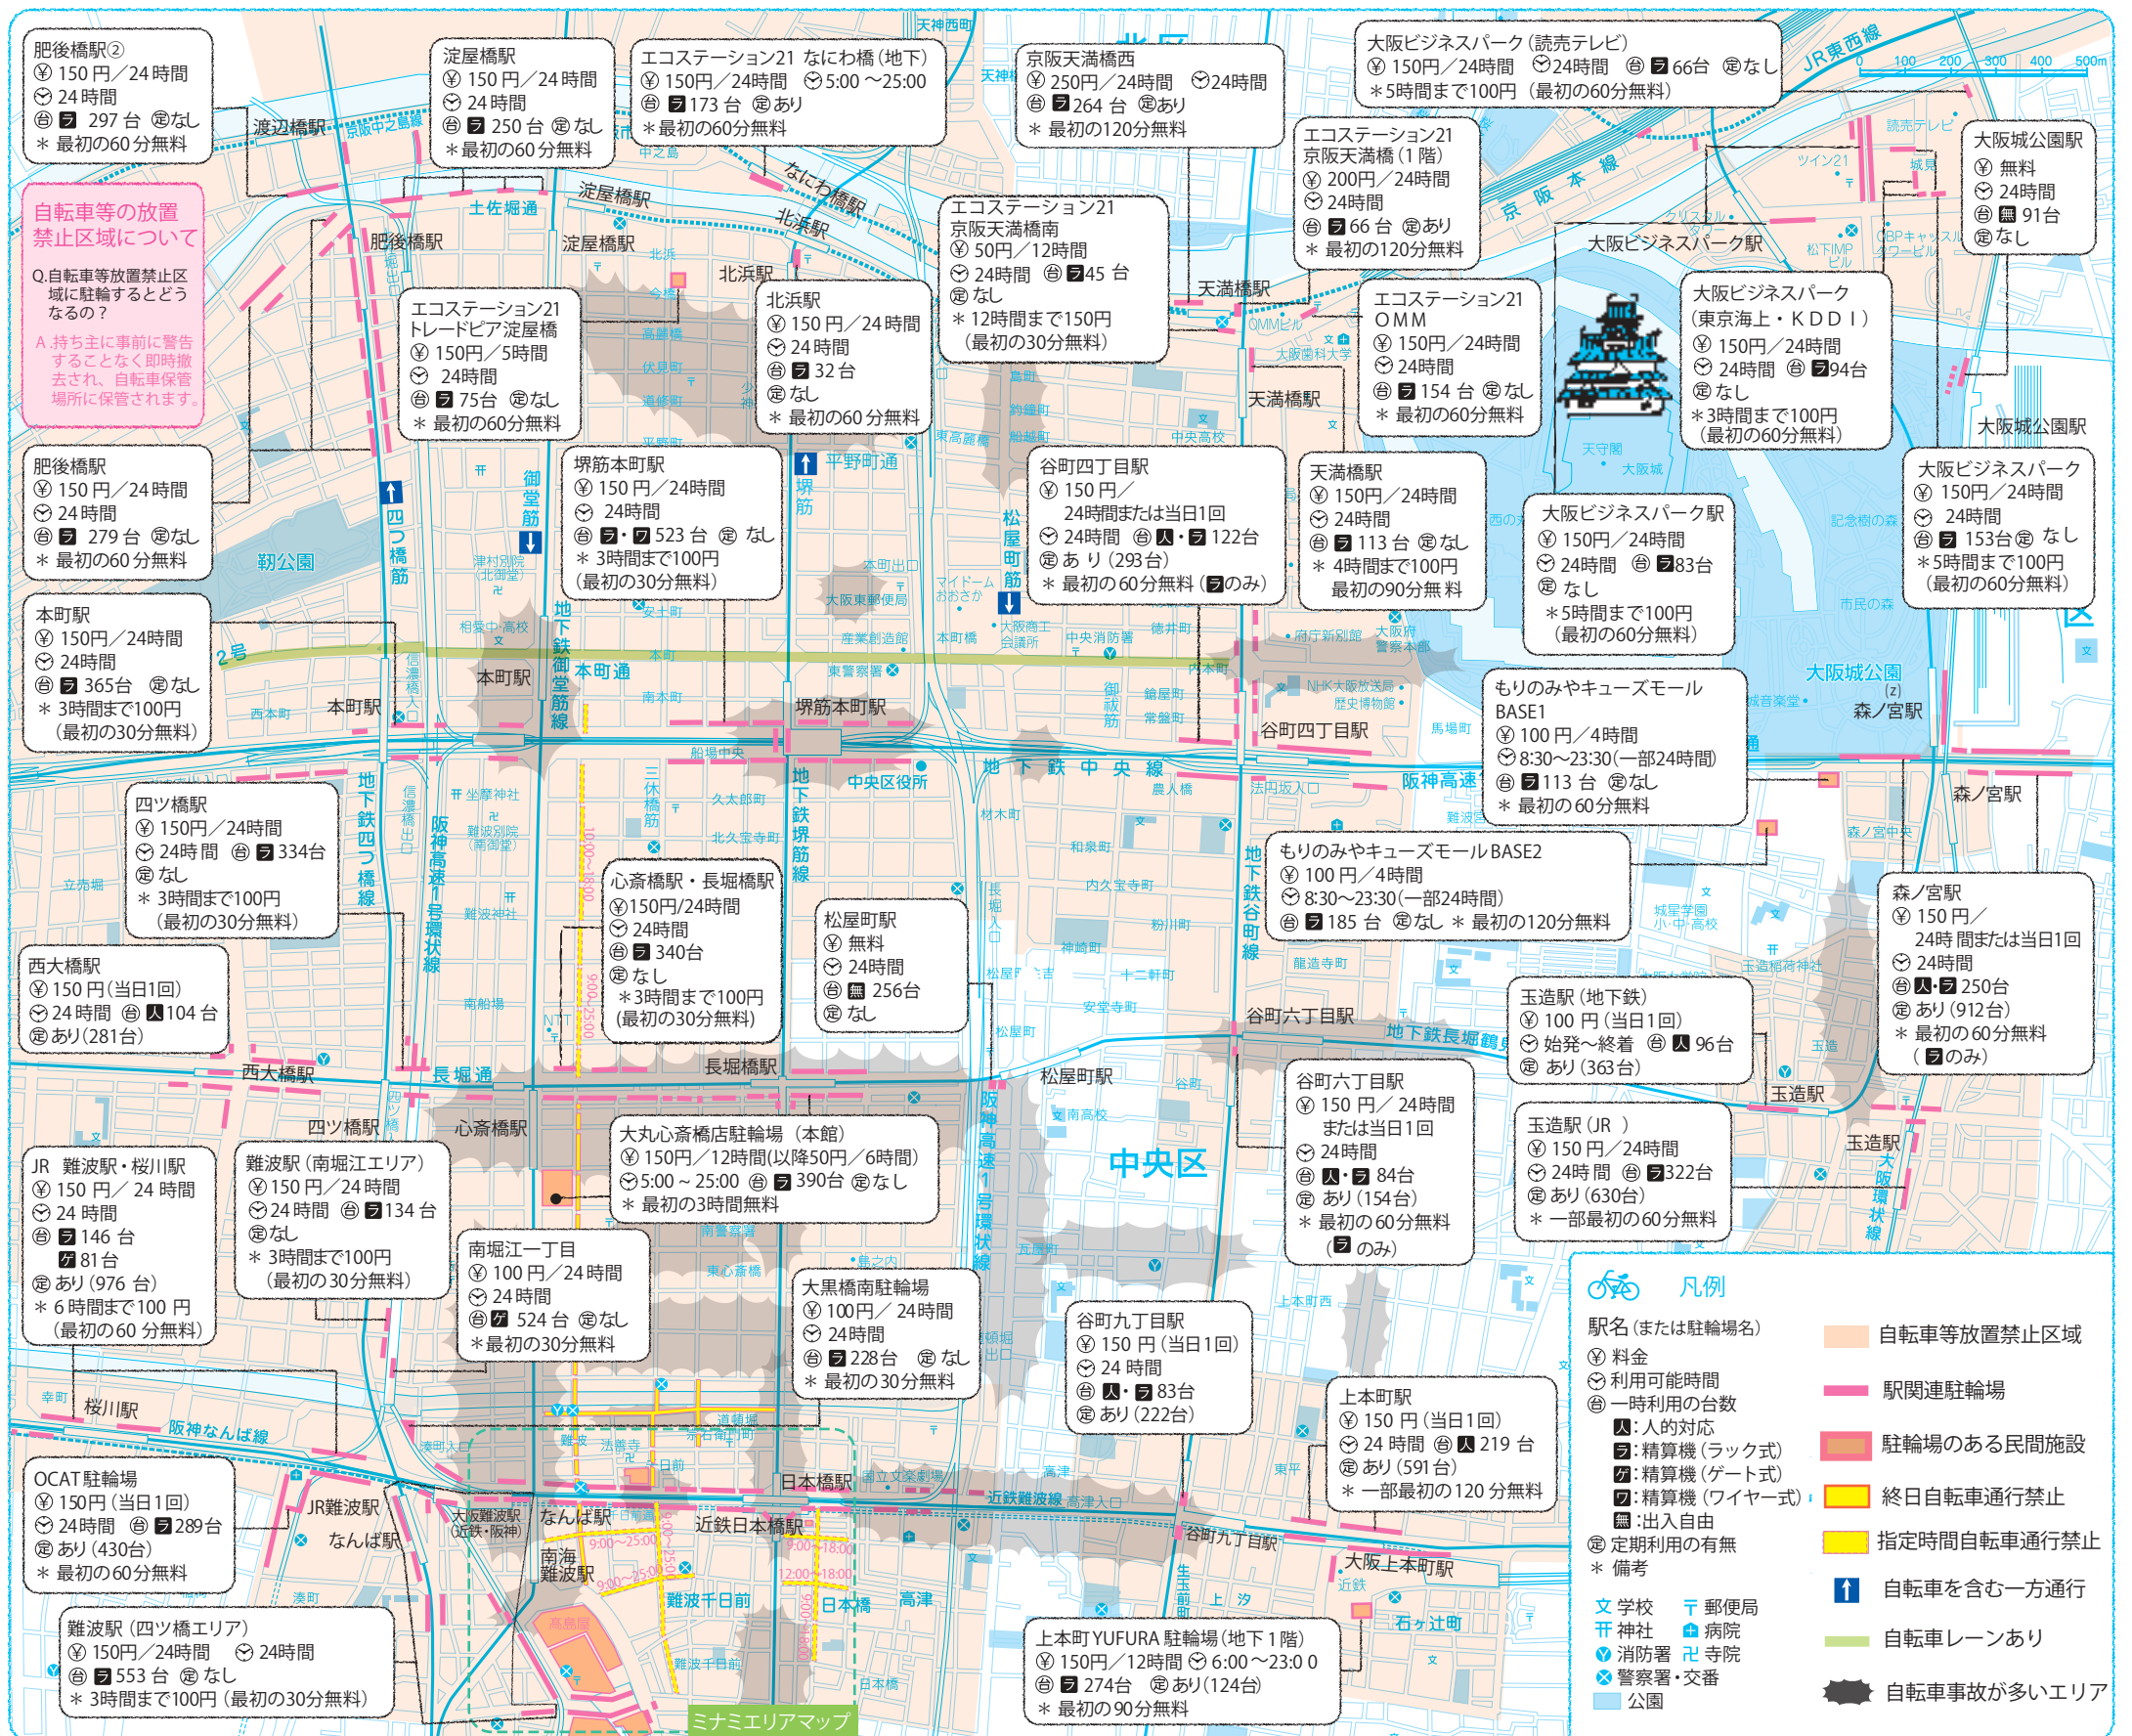

読める! 使える! 大阪市中央区内の駐輪場地図

ちゅうりんマップ

自転車の盗難は約半数が道路上で起きているよ!
自転車はきちんと駐輪場に停めてね。

「防犯キャンペーン」を実施しています!!
 中央区内では、ひたたくりも多く発生しています!
 歩行時、かばんは建物側に・たすき掛けに持ちましょう!
 自転車にはかご用カバーを取り付けてひたたくりを防止しましょう!

中央区役所では、毎月第1・第3月曜日と11日・26日(休日の場合は振替)正面玄関前にて10時より10時30分まで、防犯キャンペーンとして啓発物品の配布と、自転車でお越しいただいた方を対象に、前かご・後ろかごカバーの無料お取り付けを行っております。
 その他、区内商業施設等で出張キャンペーンも行っております。
 詳しくは広報紙・中央区ホームページをご覧ください。