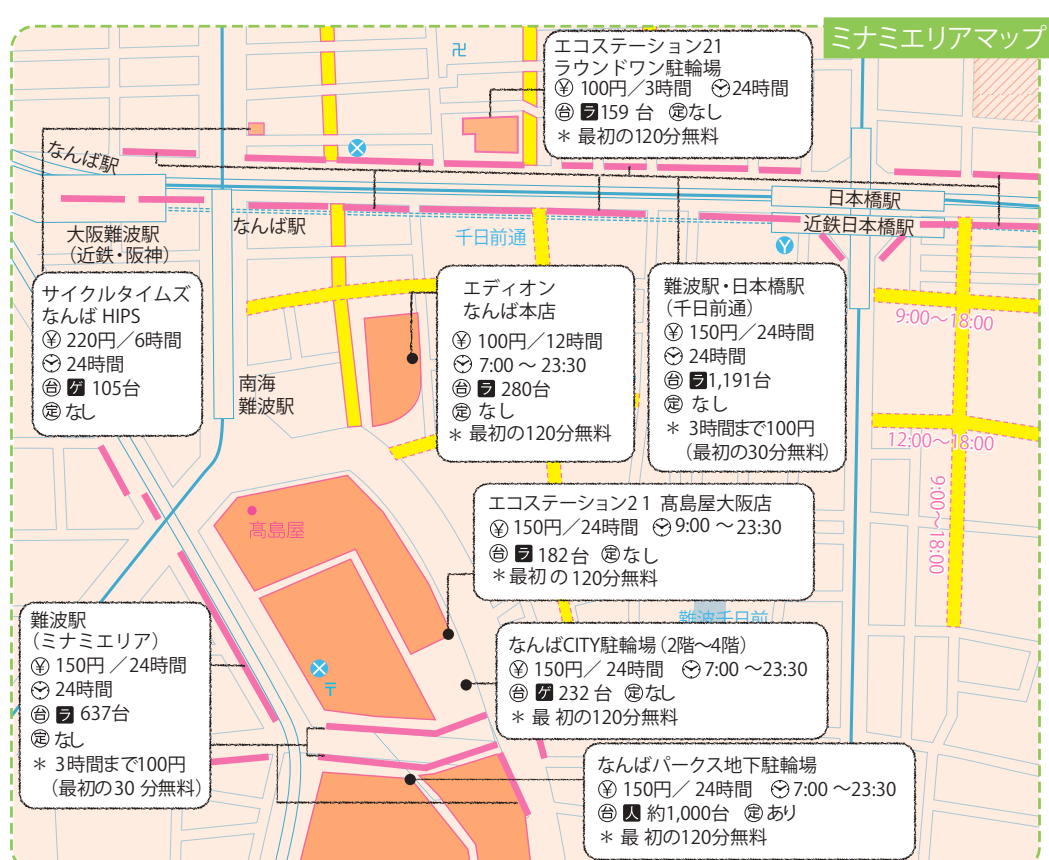

読める! 使える! 大阪市中央区内の駐輪場地図

ちゅうりんマップ

自転車の盗難は約半数が道路上で起きているよ!
自転車はきちんと駐輪場に停めてね。

「防犯キャンペーン」を実施しています!!
 中央区内では、ひたたくりも多く発生しています!
 歩行時、かばんは建物側に・たすき掛けに持ちましょう!
 自転車にはかご用カバーを取り付けてひたたくりを防止しましょう!

中央区役所では、毎月第1・第3月曜日と11日・26日(休日の場合は振替)正面玄関前にて10時より10時30分まで、防犯キャンペーンとして啓発物品の配布と、自転車でお越しいただいた方を対象に、前かご・後ろかごカバーの無料お取り付けを行っております。
 その他、区内商業施設等で出張キャンペーンも行っております。
 詳しくは広報紙・中央区ホームページをご覧ください。