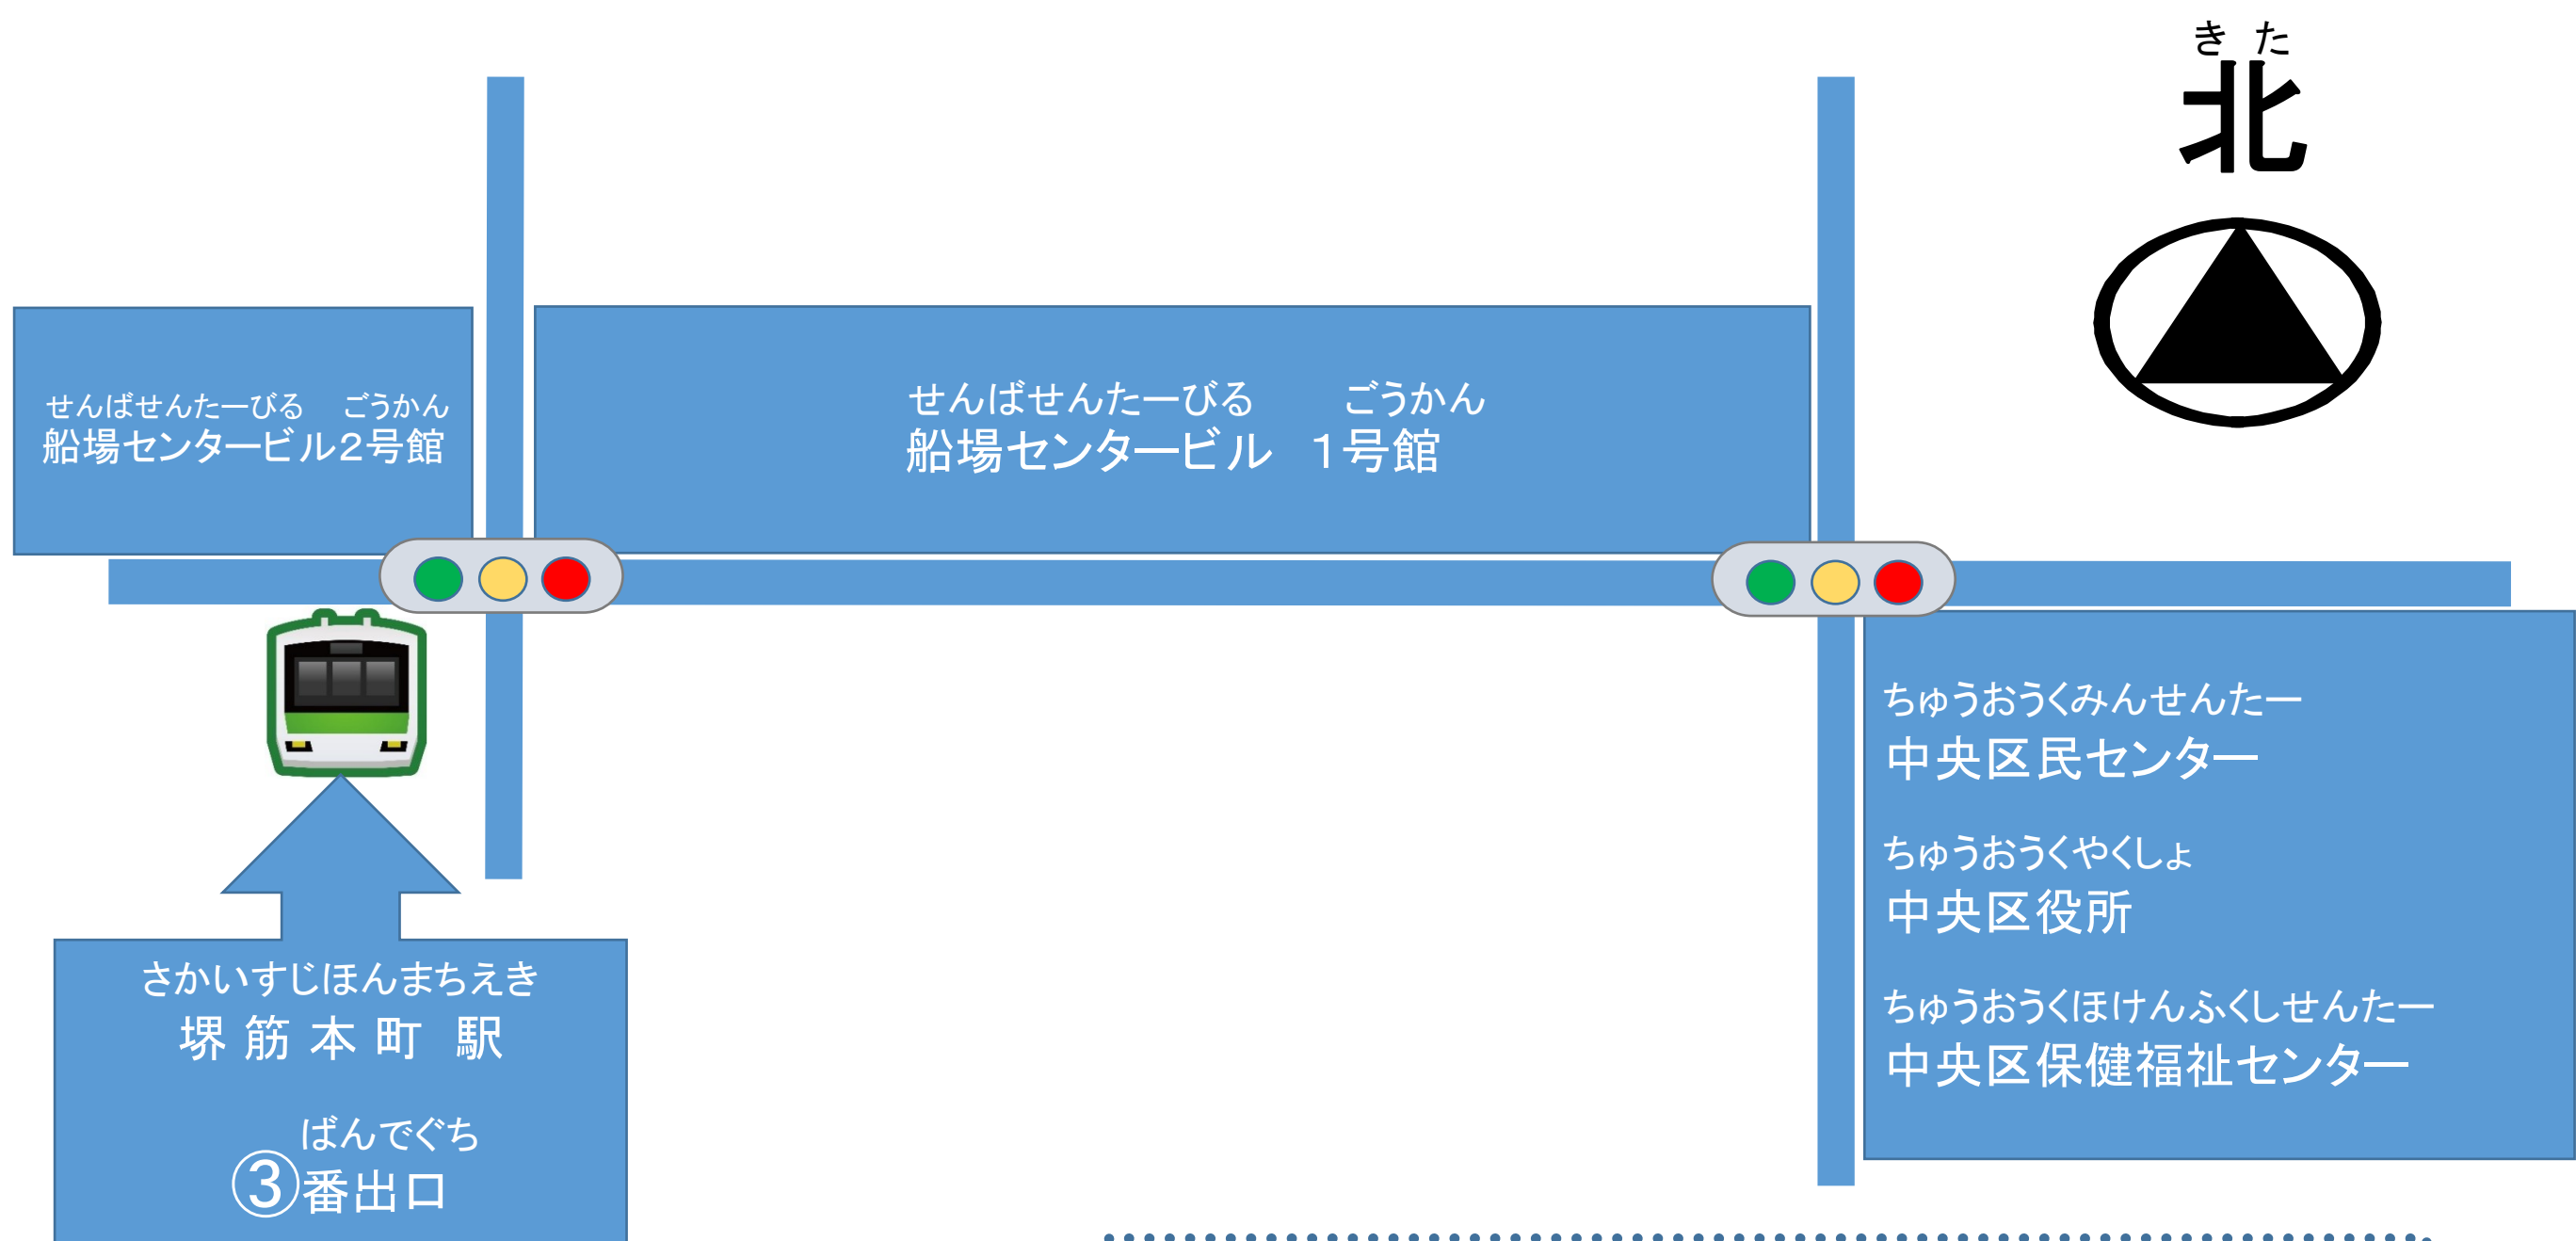

おおさかしちゅうおうくやくしよ
大阪府中央区役所について

ちゅうおうくやくしよ
中央区役所 がある ところ

ゆうびんばんごう
郵便番号 541-8518

おおさかし ちゅうおうく きゅうたろうまち ちょうめ ばん ごう
大阪市 中央区 久太郎町 1丁目 2番 27号

でんわばんごう
電話番号

06-6267-9986

ちゅうおうくやくしよ い かた
中央区役所 の 行き方

ちゅうおうくやくしよ い かた
中央区役所の 行き方

ちかてつさかいすじせん ちゅうおうせん さかいすじほんまちえき お
地下鉄堺筋線または中央線の「堺筋本町駅」で 降りてください。

さかいすじほんまちえき ばんでぐち で
「堺筋本町駅」の 3番出口から 出てください。

ひがし めーとる ある みぎて くやくしよ
東へ 100メートル歩くと 右手に 区役所が あります。