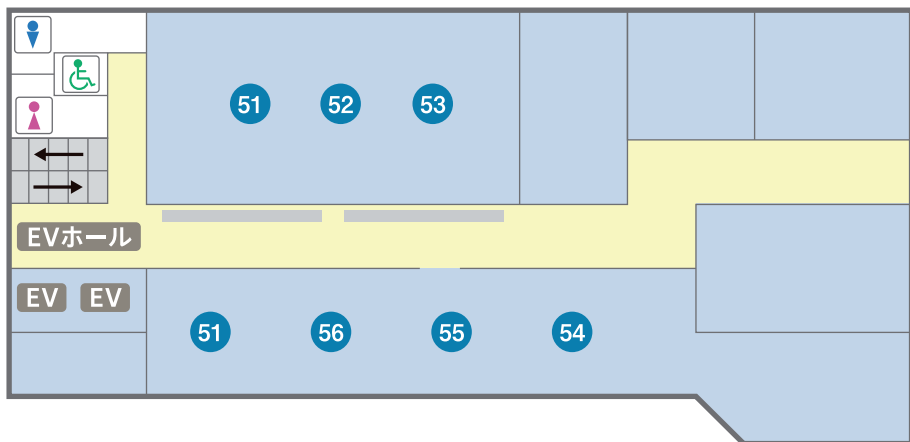

5階

市民協働 (市民協働・まち魅力推進・市民活動支援) 総務 (総務・選挙管理委員会・総合企画)

- 51 市民協働 (市民協働)
- 52 市民協働 (まち魅力推進)
- 53 市民協働 (市民活動支援)
- 54 総務 (総務)
- 55 総務 (選挙管理委員会)
- 56 総務 (総合企画)

地下 駐車場

- 女性専用トイレ
- 男性専用トイレ
- 車イス対応トイレ
- 駐車スペース
- 車イス対応駐車スペース