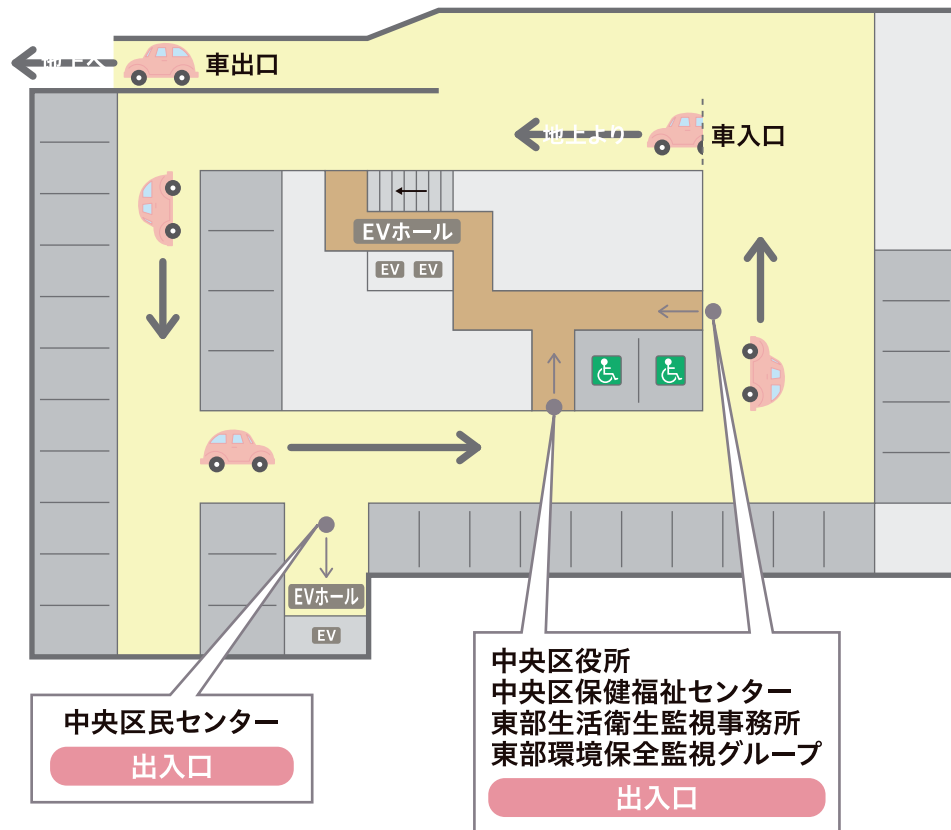

5階

市民協働 (市民協働・まち魅力推進・市民活動支援) 総務 (総務・選挙管理委員会・総合企画)

- 51 市民協働 (市民協働)
- 52 市民協働 (まち魅力推進)
- 53 市民協働 (市民活動支援)
- 54 総務 (総務)
- 55 総務 (選挙管理委員会)
- 56 総務 (総合企画)

地下 駐車場

- 女性専用トイレ
- 男性専用トイレ
- 車イス対応トイレ
- 駐車スペース
- 車イス対応駐車スペース