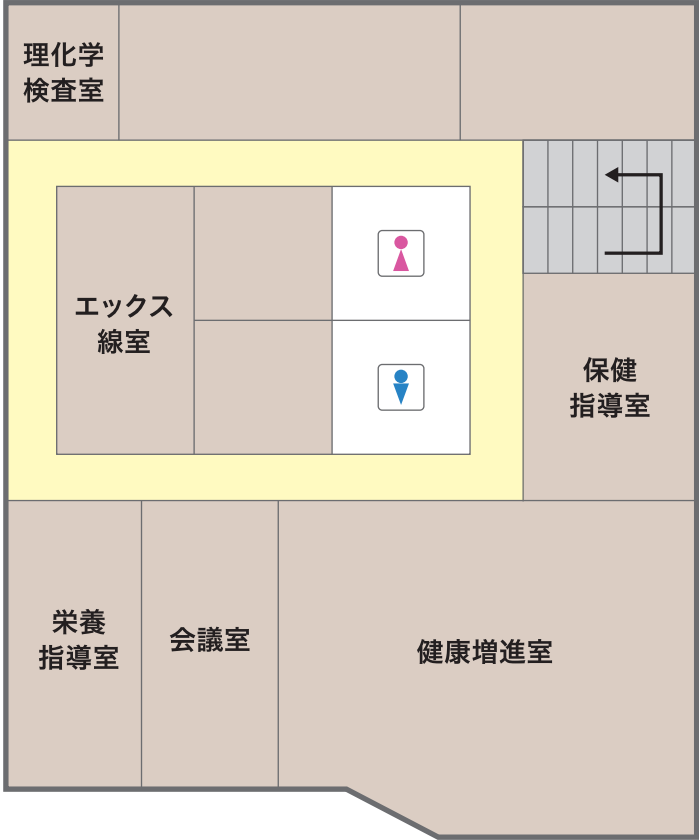

2階

女性専用
トイレ

男性専用
トイレ

車イス対応
トイレ

おむつ替え
ベッド

授乳
可能