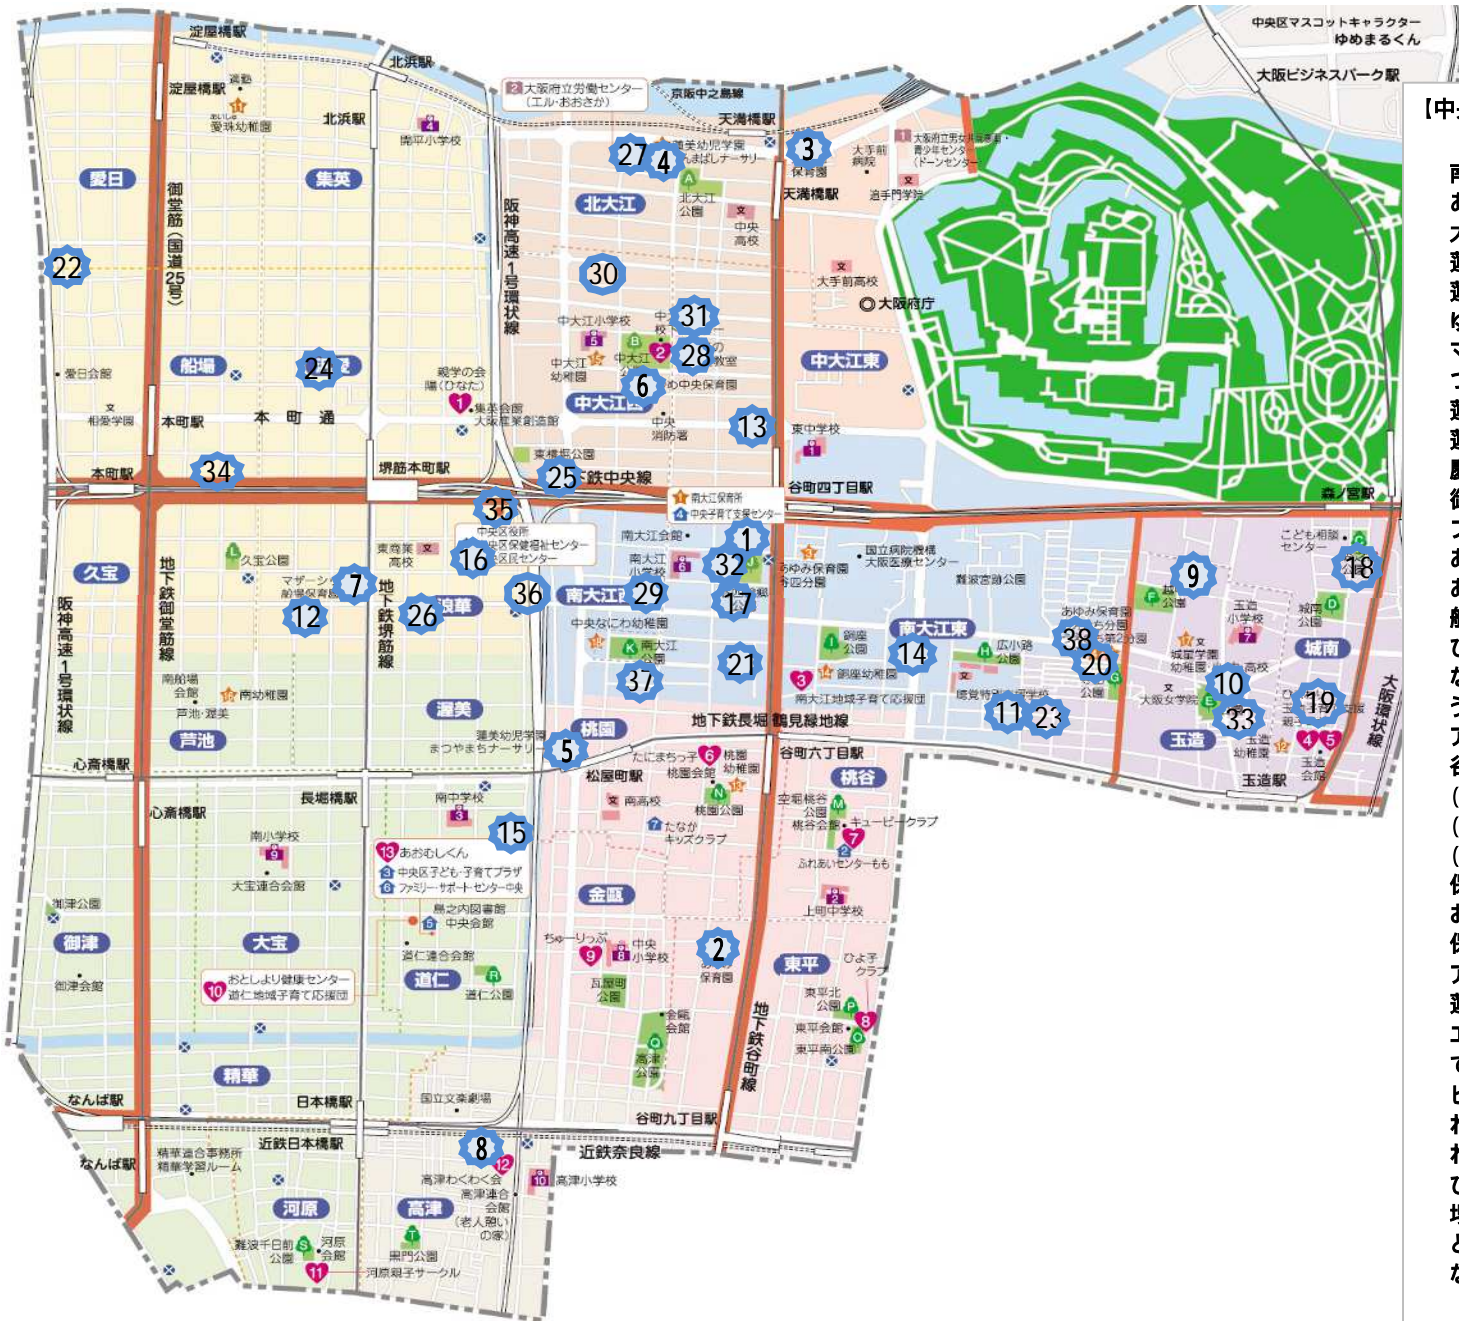

年齢は4月1日現在

0歳児の入所は生後、月齢6ヶ月以上を原則とします。(あゆみ保育園及びあゆみ東保育園については3ヶ月以上から、ピュアリー谷町四丁目保育園については4ヶ月以上から)

連携園は、びっころきっず中央区役所園 びっころきっず谷町園(6人)、蓮美幼児学園いずみプリメール 船場ちとせ保育園(4人)、おひさまルーム本町園 御堂筋本町ちどり(2人)、保育園スキップ ブライト保育園大阪谷町(1人)

【中央区】認可・保育施設一覧