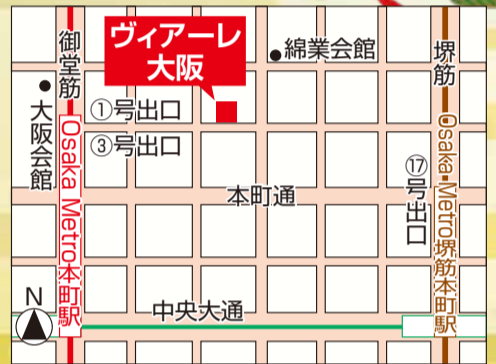

広報紙等
デジタルブック

中央区 成人の日記念のつどい

成人を迎えるみなさんの門出をお祝いして「成人の日記念のつどい」を開催します。
新成人のみなさん、お誘いあわせのうえぜひご参加ください。

とき **令和2年1月13日(月・祝)**

受付/12:00から 開会/13:00

ところ **ヴィアーレ大阪 4階 ヴィアーレホール(安土町3-1-3)**

対象 **平成11年(1999年)4月2日~
平成12年(2000年)4月1日に生まれた方**

※中央区在住の方でなくてもご参加いただけます。
当日、直接会場へお越しください。

問合せ **市民協働課(市民活動支援)5階53番 ☎6267-9743**

プログラム

第1部 記念式典
第2部 アトラクション「大抽選会」豪華な賞品を多数用意しています

手話通訳あり

特設
コーナー

※記念写真コーナー ※当日、会場にてお申込みください
※着付直しコーナー ※青少年3団体PRコーナー

アクセス

Osaka Metro 本町駅③号出口より東へ200m
Osaka Metro 堺筋本町駅⑦号出口より北西へ400m
※①号出口は工事のため閉鎖中

マイナンバーカードを使って 住民票等のコンビニ交付ができます

コンビニ交付をご存知ですか?

マイナンバーカードを持っていれば、全国のコンビニ等にあるマルチコピー機で住民票の写しや印鑑証明書などをお取りいただけます。

早朝6:30~深夜23:00まで、土・日・祝日もご利用いただけます。待ち時間もありません。