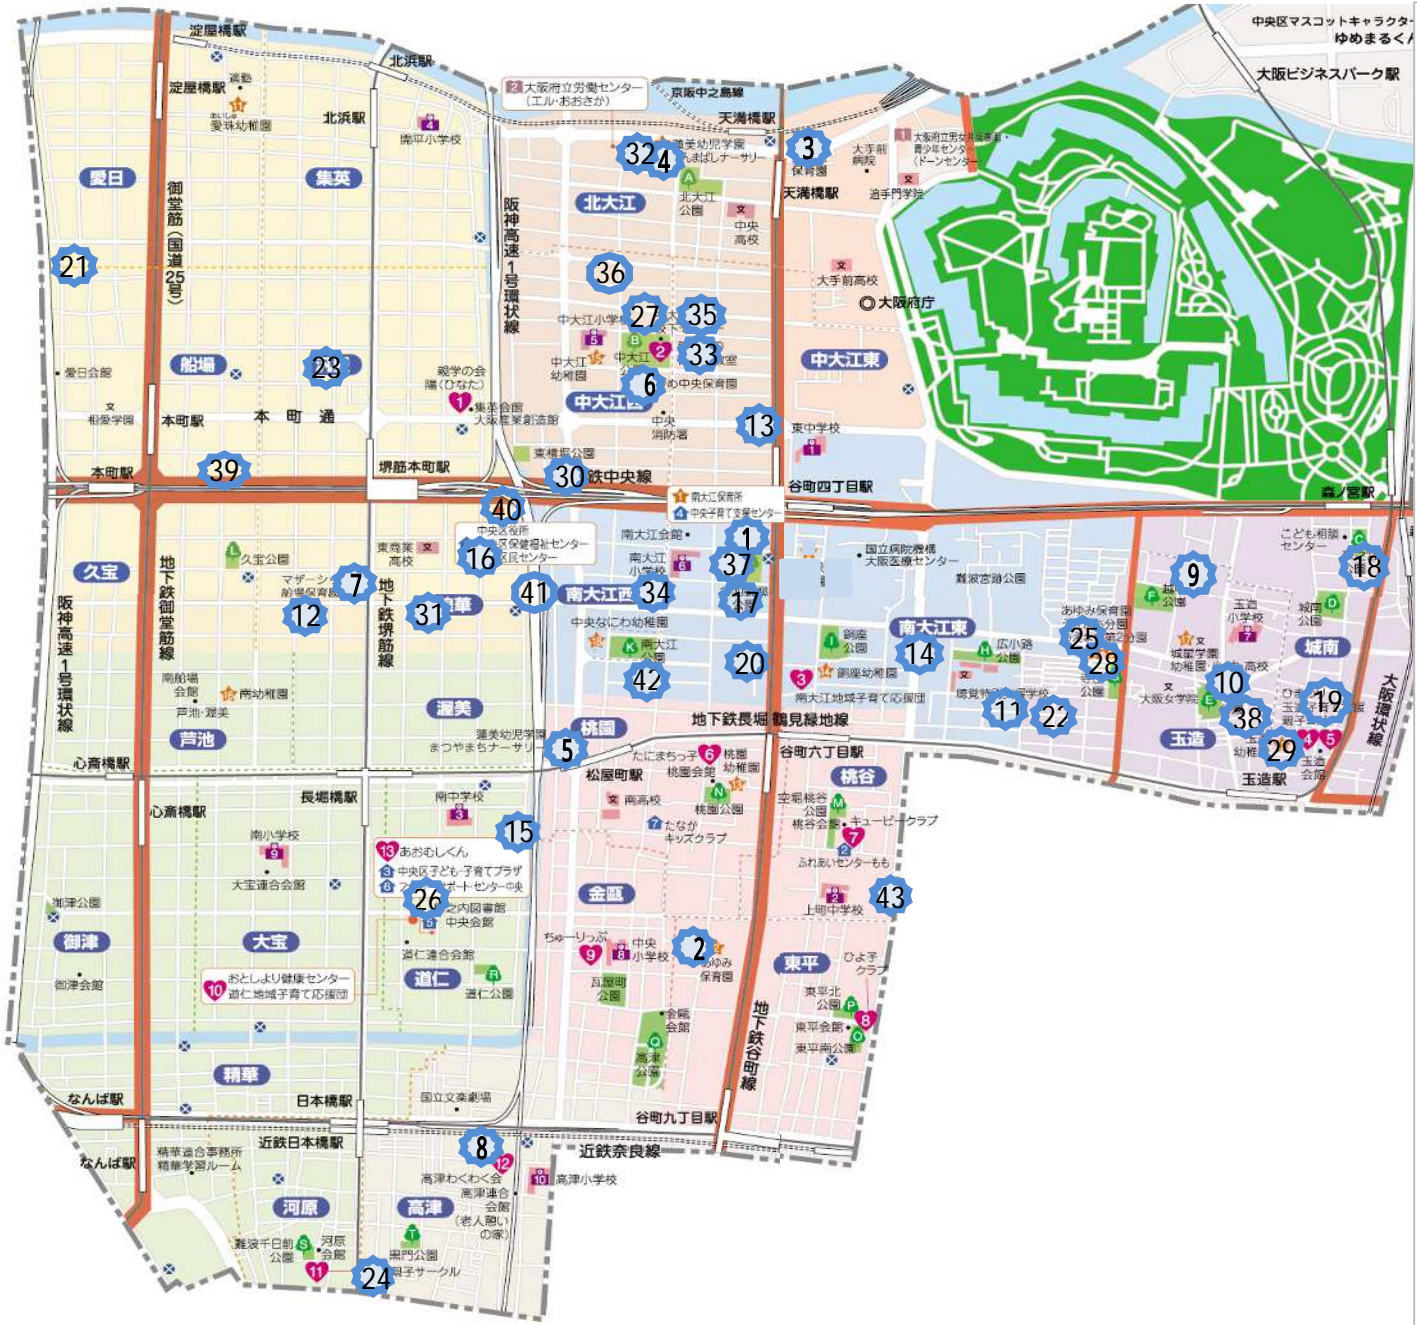

年齢は4月1日現在

0歳児の入所は生後、月齢6ヶ月以上を原則とします。( あゆみ保育園及びあゆみ東保育園については3ヶ月以上から、ビュアリー谷町四丁目保育園については4ヶ月以上から、令和6年4月受入からうれしい保育園玉造については生後57日後から)

連携園は、ぴっころきっず中央区役所園、ぴっころきっず谷町園(6人)、おひさまルーム本町園、御堂筋本町ちどり(2人)、おひさまルーム本町園 (仮称)おひさま中大江保育園(2人)、保育園スキップ プライム保育園大阪谷町(1人) 連携がなくなる場合もあります。

運美幼児学園 たまつくりナーサリー は、運美幼児学園 もりのみやナーサリー の分園になります。

アポロンキッズうえまち保育園 の定員は19名ですが、地域枠は5名になります。

なにわのみやPre Schoolについては、令和6年4月1日に保育園へ移行予定です。

(仮称)長堀にじいろ保育園及び(仮称)おひさま中大江保育園については、令和6年4月1日に開設予定です。

玉造幼稚園については、令和6年4月1日に認定こども園へ移行予定です。

大手前保育園については、令和6年3月31日で廃園予定です。

【中央区】認可・保育施設一覧

- 南大江保育所
- あゆみ保育園
- 大手前保育園
- 蓮美幼児学園てんまばしナーサリー
- 蓮美幼児学園まつやまちナーサリー
- ゆめ中央保育園
- マザーシップ船場保育園
- つばな保育園
- 蓮美幼児学園もりのみやナーサリー
- 蓮美幼児学園たまつくりナーサリー
- 慶生会上町みどり保育園
- 御堂筋本町ちどり保育園
- ブライト保育園大阪谷町
- あゆみ東保育園
- AIAI NURSERY 長堀橋
- 船場ちとせ保育園
- びっころきっず谷町園
- なにわのもり保育園
- うれしい保育園玉造
- 谷町中央保育園
- くじら保育園 淀屋橋園
- ケオリスキッズ谷六保育園
- 本町敬愛保育園
- ピオスキッズ日本橋保育園
- なにわのみやPreSchool
- (仮称)長堀にじいる保育園
- (仮称)おひさま中大江保育園
- アーバンチャイルドこども園上町
- 玉造幼稚園
- 保育園 スキップ
- おひさまルーム本町園
- 保育ルーム てんとうむし
- アートチャイルドケア パンプキンガーデン天満橋
- 蓮美幼児学園いずみプリメール
- エンジェルキッズ大手通園
- てんとうむし園
- ビュアリー谷町四丁目保育園
- れもんのご玉造保育園
- れもんのご南本町保育園
- びっころきっず中央区役所園
- 堺筋本町サンフレンズ保育園
- どリーむ保育園
- アポロンキッズうえまち保育園