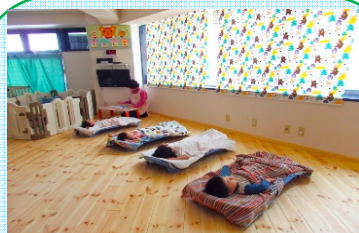

堺筋本町/谷町四丁目 徒歩 5 分