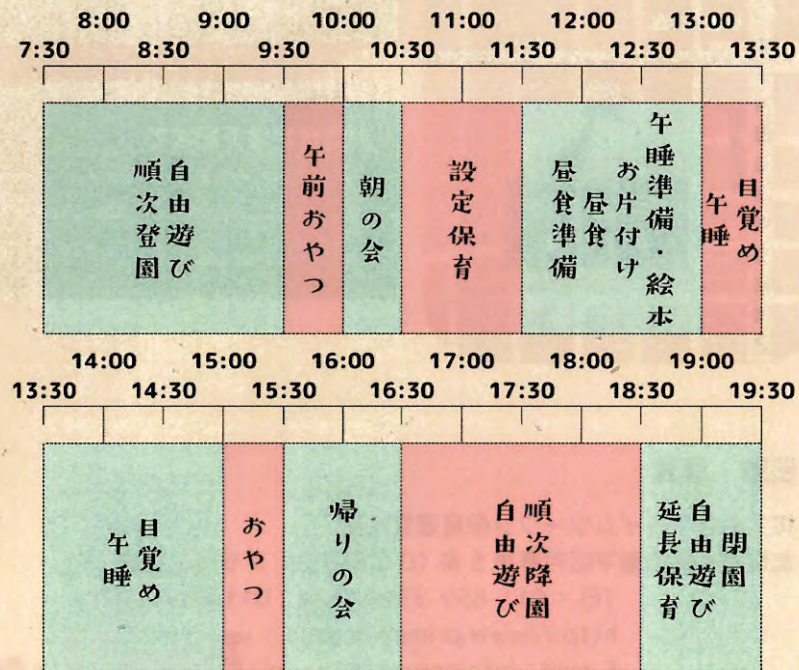

☆年間行事計画

- | | |
|---------------------|------------|
| 4月 入園のお祝い
進級のお祝い | 12月 クリスマス会 |
| 7月 七夕集い | 1月 お正月の集い |
| 8月 夏祭り | 2月 節分の集い |
| 9月 敬老の日 | 3月 ひなまつり |
| 10月 運動会ごっこ | お別れ会 |

-その他、お誕生会、避難訓練を定期的に実施-

☆保育目標

一日の流れ

※年齢や園児の状況に合わせて時間が多少前後する可能性があります。