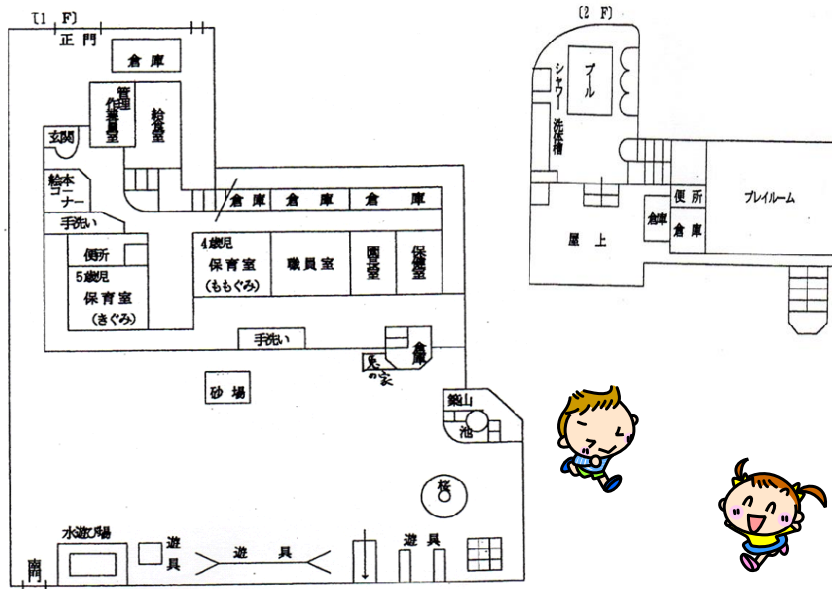

<園舎平面図>

保育料：無償化(入園料は保育料に含む)
幼児費：月額 2,000 円   PTA 会費：月額 1,440 円
昼食費・昼食委託費：月額 8,600 円 (昼食事象実行委員会) } 10 回徴収

園歌   作詞 田中浪華   作曲 山中二郎

1. きれいな花が お庭に咲いている
  仲よしこよし みんなで遊ぼうよ
  ぼくもわたしも大好きな 桃園幼稚園
2. かわいい声で 小鳥がいない
  楽しい歌を みんなで歌おうよ
  ぼくもわたしも大好きな 桃園幼稚園
3. きれいな空に お城が浮かんでる
  明るい窓に みんなの丸い顔
  ぼくもわたしも大好きな 桃園幼稚園

令和5年度