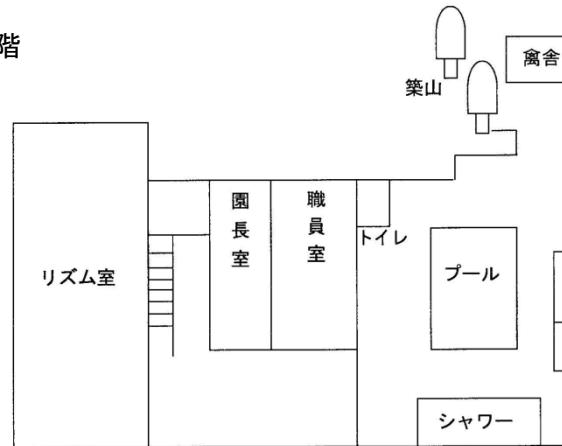

元気いっぱい 遊ぼうよ
ビルの空にボールたかく
みんなの心が はずみます
つよくやさしくたくましく
ぐんぐんのびよう がんばる子
ぼくと わたしの 南幼稚園

大阪市立南幼稚園

幼稚園要覧

—幼稚園 園舎図—

1階

2階

〒542-0081

大阪市中央区南船場 3-2-19

🌸🌸🌸 南幼稚園の特色 🌸🌸🌸
＝グラウンドでの栽培活動＝

書道教室 園児との交流 (陶芸) (生け花)

本園の教育目標
心豊かにたくましく
生きる子どもを育てる

めざす子ども像

- * 明るく元気な子ども
- * 自分のことは自分でできる子ども
- * みんなと仲よく遊ぶ子ども
- * よく考え工夫する子ども
- * 素直で心やさしい子ども
- * 最後まで頑張る子ども

◇学級編成

組	定員数	合計
5歳児 (すみれ組)	35名	90名
4歳児 (もも組)	35名	
3歳児 (ばら組)	20名	