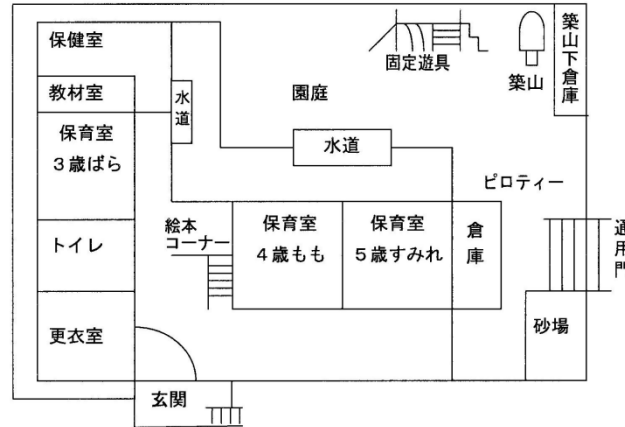

元気いっぱい 遊ぼうよ
ビルの空にボールたかく
みんなの心が はずみます
つよくやさしくたくましく
ぐんぐんのびよう がんばる子
ぼくと わたしの 南幼稚園

大阪市立南幼稚園

幼稚園要覧

—幼稚園 園舎図—

1階

2階

〒542-0081

大阪市中央区南船場 3-2-19

🌸🌸🌸 南幼稚園の特色 🌸🌸🌸
＝グラウンドでの栽培活動＝

書道教室 園児との交流 (陶芸) (生け花)

本園の教育目標
心豊かにたくましく
生きる子どもを育てる

めざす子ども像

- * 明るく元気な子ども
- * 自分のことは自分でできる子ども
- * みんなと仲よく遊ぶ子ども
- * よく考え工夫する子ども
- * 素直で心やさしい子ども
- * 最後まで頑張る子ども

◇学級編成

組	定員数	合計
5歳児 (すみれ組)	35名	90名
4歳児 (もも組)	35名	
3歳児 (ばら組)	20名	