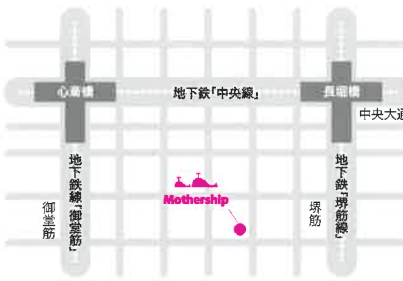

## マザーシップ西宮北口こども園

〒663-8105 西宮市中島町17-16

TEL:0798-81-3715 FAX:0798-81-3716

- 阪急「西宮北口」駅より徒歩15分
- JR神戸線「甲子園口」駅より徒歩15分

大阪市認可保育所

## マザーシップ新梅田保育園

〒531-0075 大阪市北区大淀南3丁目12-12

TEL:06-6346-3012 FAX:06-6346-3013

- JR大阪環状線「福島」駅より徒歩12分
- JR東西線「新福島」駅より徒歩14分
- 阪神本線「福島」駅より徒歩14分

大阪市認可保育所

## マザーシップ上新庄保育園

〒533-0013 大阪市東淀川区豊里2丁目25-9

TEL:06-6320-0008 FAX:06-6320-0018

- 阪急京都線「上新庄」駅より徒歩12分
- 地下鉄今里筋線「だいどう豊里」駅より徒歩14分

## 中央本部・研修センター

〒542-0083 大阪市中央区東心斎橋1丁目14-9 葛西ビルディング2F

TEL:06-6243-1800 FAX:06-6243-1801

- 地下鉄堺筋線「長堀橋」駅より徒歩5分
- 地下鉄御堂筋線「心斎橋駅」駅より徒歩5分

[www.mothershipcare.com](http://www.mothershipcare.com)

マザーシップ保育園

検索

- 介護老人福祉施設 アップリケア・ホーム
- ケアハウス アップリケア・ハウス
- アップリケアデイサービスセンター
- アップリケア診療所
- アップリケア居宅介護支援事業所