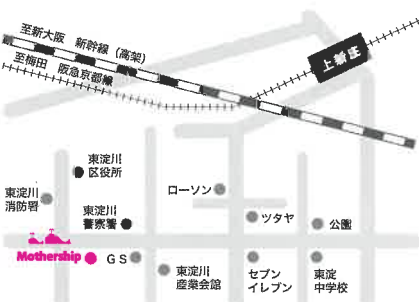

## マザーシップ西宮北口こども園

〒663-8105 西宮市中島町17-16

TEL:0798-81-3715 FAX:0798-81-3716

- 阪急「西宮北口」駅より徒歩15分
- JR神戸線「甲子園口」駅より徒歩15分

大阪市認可保育所

## マザーシップ新梅田保育園

〒531-0075 大阪市北区大淀南3丁目12-12

TEL:06-6346-3012 FAX:06-6346-3013

- JR大阪環状線「福島」駅より徒歩12分
- JR東西線「新福島」駅より徒歩14分
- 阪神本線「福島」駅より徒歩14分

大阪市認可保育所

## マザーシップ上新庄保育園

〒533-0013 大阪市東淀川区豊里2丁目25-9

TEL:06-6320-0008 FAX:06-6320-0018

- 阪急京都線「上新庄」駅より徒歩12分
- 地下鉄今里筋線「だいどう豊里」駅より徒歩14分