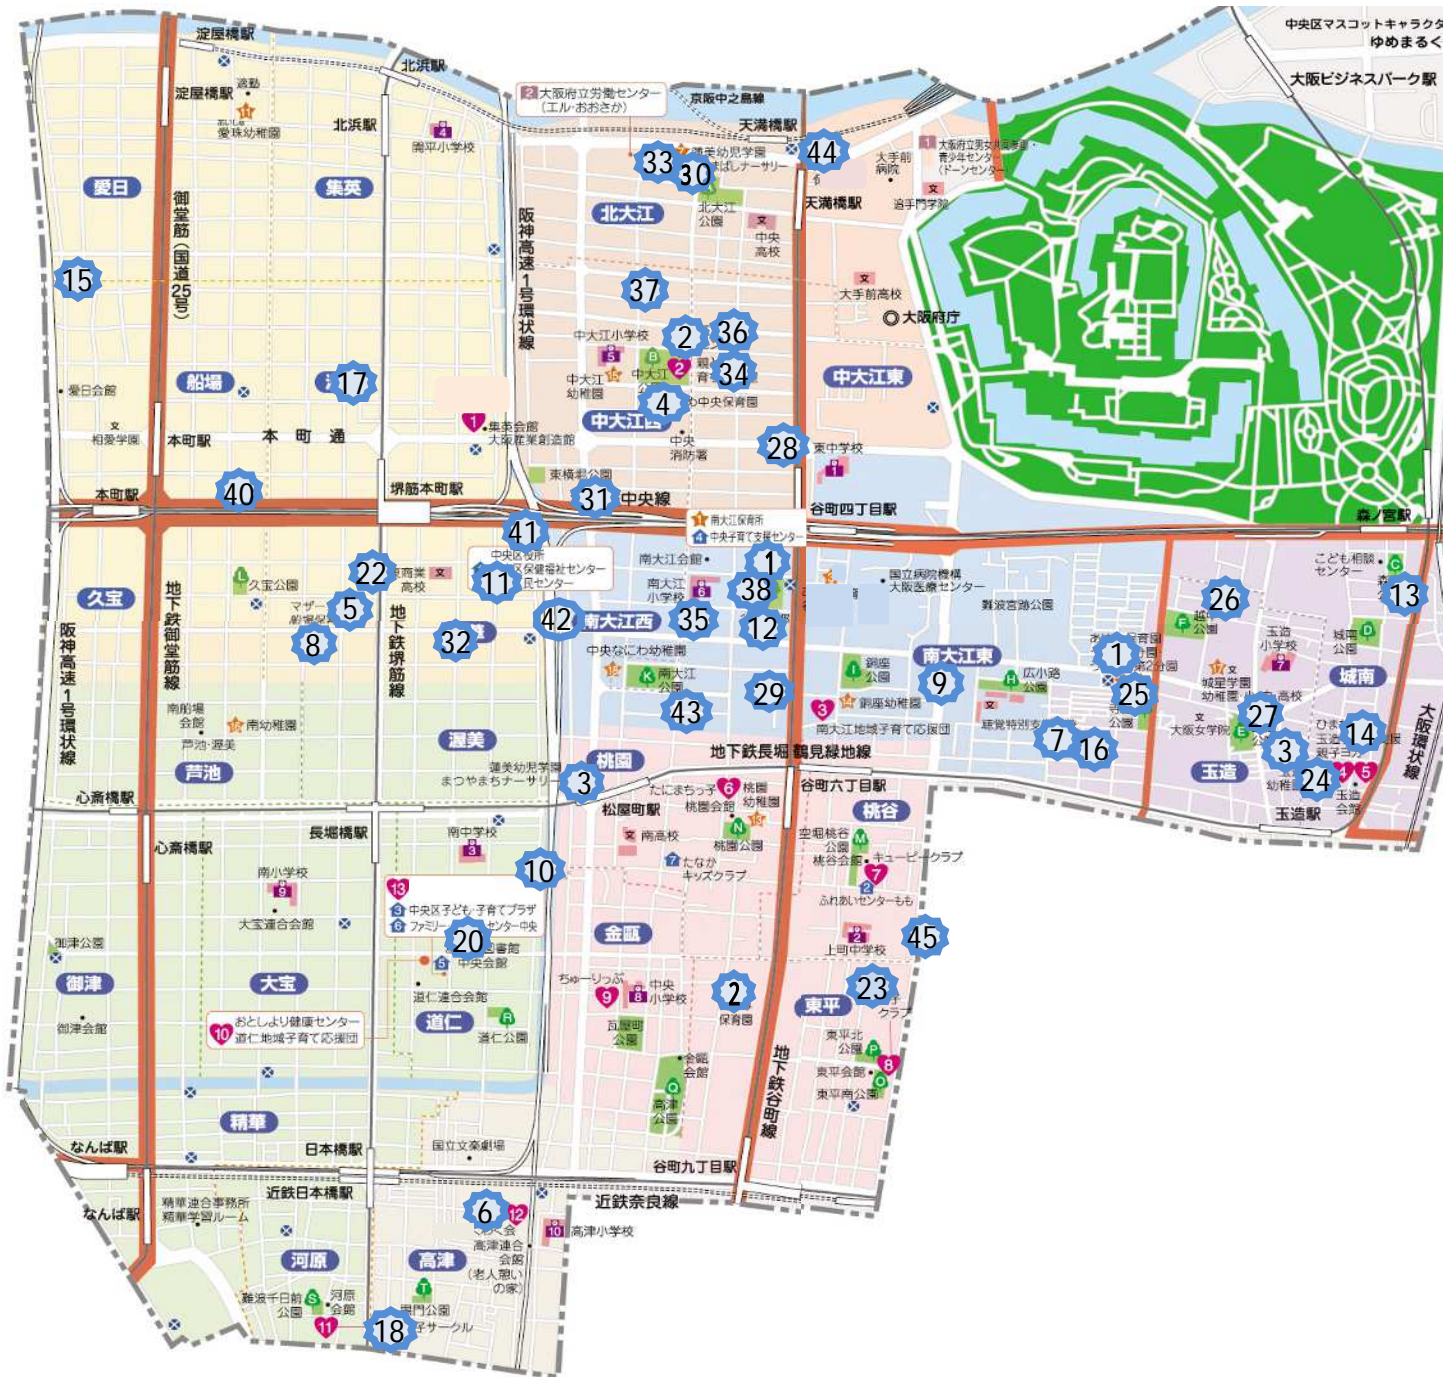

【中央区】認可・保育施設一覧

- 南大江保育所
- あゆみ保育園
- 蓮美幼児学園まつやまちナーサリー
- ゆめ中央保育園
- マザーシップ船場保育園
- つばな保育園
- 慶生会上町みどり保育園
- 御堂筋本町ちどり保育園
- あゆみ東保育園
- AIAI NURSERY 長堀橋
- 船場ちとせ保育園
- びっころきっず谷町園
- なにわのもり保育園
- うれしい保育園玉造
- くじら保育園 淀屋橋園
- ケオリスキッズ谷六保育園
- 本町敬愛保育園
- ピオスキッズ日本橋保育園
- なにわのみやPre School
- 長堀にじいろ保育園
- おひさま南大江保育園
- わんわん保育園 本町園
- さくらさくみらい東平
- 玉造幼稚園
- アーバンチャイルドこども園上町
- 蓮美幼児学園もりのみやキンダースクール
- 蓮美幼児学園たまつくりキンダースクール
- ブライトこども園大阪谷町
- 谷町中央こども園
- 蓮美幼児学園てんまばしキンダースクール
- 保育園 スキップ
- おひさまルーム本町園
- 保育ルーム てんとうむし
- アートチャイルドケア パンプキンガーデン天満橋
- 蓮美幼児学園いずみプリメール
- エンジェルキッズ大手通園
- てんとうむし園
- ビューアリー谷町四丁目保育園
- れもんのこ玉造保育園
- れもんのこ南本町保育園
- びっころきっず中央区役所園
- 堺筋本町サンフレンズ保育園
- どりーむ保育園
- OMMちどりキッズ
- アポロンキッズうえまち保育園