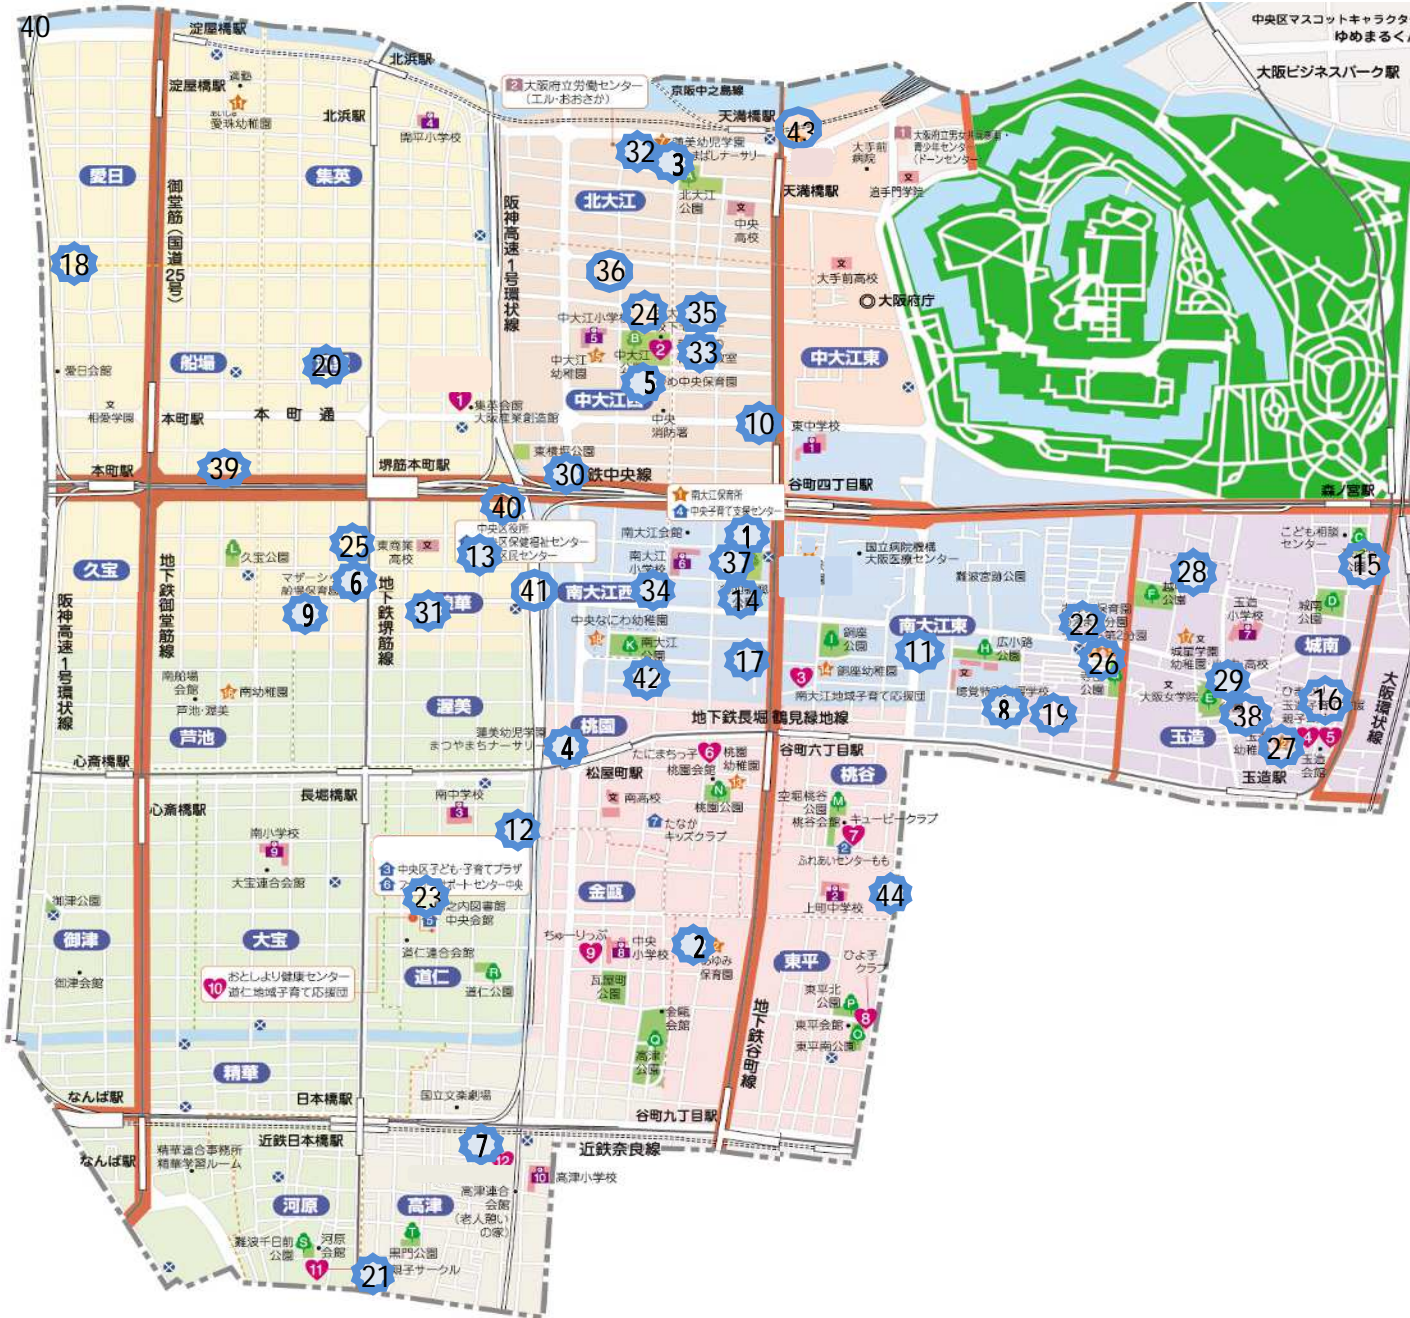

【中央区】認可・保育施設一覧

- 南大江保育所
- あゆみ保育園
- 蓮美幼児学園てんまばしナーサリー
- 蓮美幼児学園まつやまちナーサリー
- ゆめ中央保育園
- マザーシップ船場保育園
- つばな保育園
- 慶生会上町みどり保育園
- 御堂筋本町ちどり保育園
- ブライト保育園大阪谷町
- あゆみ東保育園
- AIAI NURSERY 長堀橋
- 船場ちとせ保育園
- ぴっころきッズ谷町園
- なにわのもり保育園
- うれしい保育園玉造
- 谷町中央保育園
- くじら保育園 淀屋橋園
- クオリスキッズ谷六保育園
- 本町敬愛保育園
- ピオスキッズ日本橋保育園
- なにわのみやPreSchool
- 長堀にじいろ保育園
- おひさま中大江保育園
- (仮称)わんわん保育園 本町園
- アーバンチャイルドこども園上町
- 玉造幼稚園
- (仮称)蓮美幼児学園もりのみやキンダースクール
- 蓮美幼児学園たまつくりナーサリー
- 保育園 スキップ
- おひさまルーム本町園
- 保育ルーム てんとうむし
- アートチャイルドケア パンプキンガーデン天満橋
- 蓮美幼児学園いずみプリメール
- エンジェルキッズ大手通園
- てんとうむし園
- ピュアリー谷町四丁目保育園
- れもんのご玉造保育園
- れもんのご南本町保育園
- ぴっころきッズ中央区役所園
- 堺筋本町サンフレンズ保育園
- どリーむ保育園
- (仮称)OMMちどりキッズ