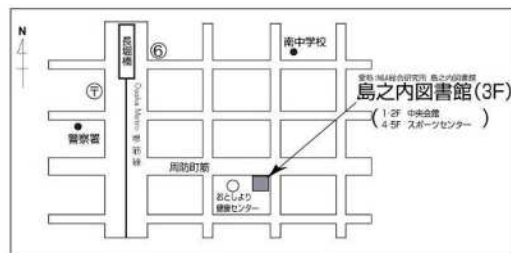

れいわ ねん 12月・れいわ ねん 1月
令和7(2025)年 12月・令和8(2026)年 1月

ねんまつねんし きゅうかん 年末年始の休館のおしらせ

12月28日(日)から1月5日(月)まで年末年始のため休館します。

返却ポストは12月27日(土)17時から1月6日(火)9時までご利用いただけません。ご不便をおかけしますが、どうぞよろしくお願ひいたします。

あか 赤ちゃんのおたのしみ会 (毎月第2木曜日)

せんちやく くみ
先着10組まで

12月11日(木)、1月8日(木) 11時~11時30分

赤ちゃんと保護者のためのおたのしみ会です。絵本のよみきかせやふれあい遊びをします。

ようじ 幼児のおたのしみ会 (毎月第3金曜日)

せんちやく くみ
先着10組まで

12月19日(金)、1月16日(金) 11時~11時30分

幼児(1~3さい)と保護者のためのおたのしみ会です。絵本のよみきかせ、紙芝居や手遊びなどをします。

おたのしみ会 (毎週水曜日)

せんちやく にん
先着20人まで

12月は3日、10日、17日、24日
1月は7日、14日、21日、28日

絵本のよみきかせや紙芝居をします。

会場は、島之内図書館 多目的室です、

申し込みはいりません。当日にお越しください。

エムアンドエーそうごうけんきゅうじょ しまのうちとしょかん
M & A総合研究所 島之内図書館 (大阪府立島之内図書館)

おおさかし ちゅうおうく しまのうち
大阪市 中央区 島之内 2-12-31

でんわ 06-6211-3645

大阪市立図書館ホームページ

<https://www.oml.city.osaka.lg.jp>

島之内図書館のページ

OsakaMetro「長堀橋」6号出口から南東方向に300メートル

※令和7(2025)年10月からネーミングライツパートナー事業により愛称としてM&A総合研究所 島之内図書館を使用しています