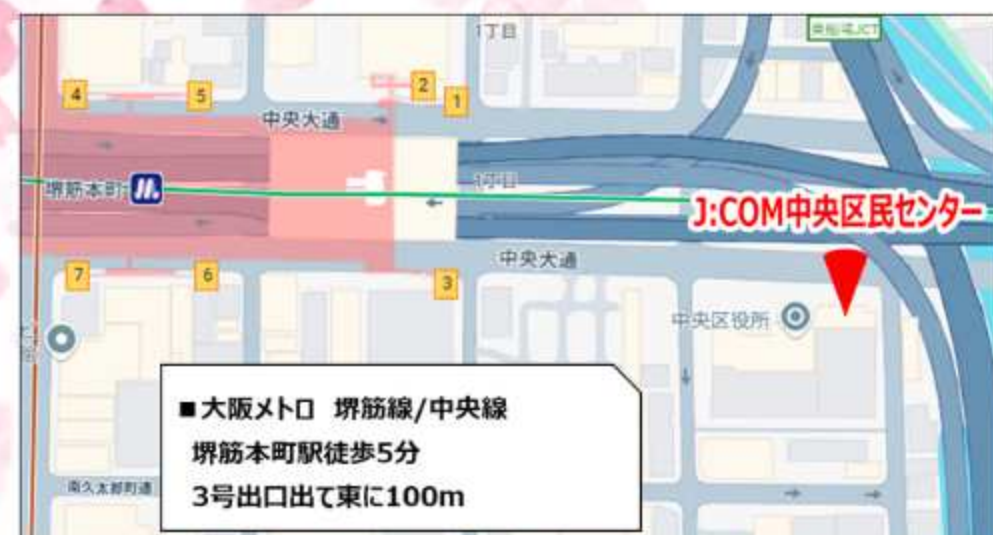

日本舞踊教室

～お稽古は、お辞儀に始まりお辞儀で終わる～

日本の代表的な古典を踊りながら体幹を鍛え、
お扇子の扱いを学びながら美しい所作を身に付けます。
初心者大歓迎です。

■日時

4月 6、20日 月曜日
5月 11、18日 11:00
6月 1、15日 ~12:30
(全6回)

■対象・定員

どなたでも・7名 (要申込・先着順)

■費用

12,000円 (全6回分)

※別途、舞扇子2,000円程度必要

■準備物

浴衣一式、白足袋 (準備困難な場合は、動きやすい服装と白い靴下でも可)

花柳流師範

❖講師❖ 花柳 栄霞乃 先生

花柳榮輔師に師事

師匠の助手・代理として舞台やNHK番組内の所作指導・振付指導に関わる

自身のお稽古場にて日本舞踊の指導

日本舞踊の普及活動として文化庁事業に継続的に参加

《開催場所・問い合わせ・申込先》

J:COM中央区民センター

住所：中央区久太郎町1-2-27 TEL：06-6267-0201