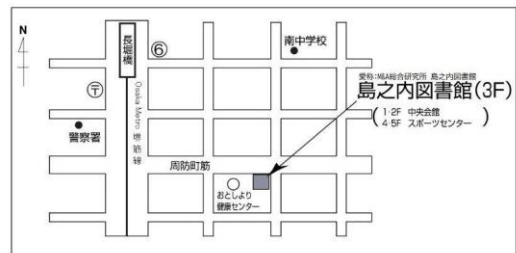

せんちやく くみ
先着10組まで

がつ にち きん がつ にち きん じ じ ぶん
5月15日(金)、6月19日(金) 11時~11時30分

ようじ ほごしゃ かい えほん かみしばい てあそび
幼児(1~3さい)と保護者のためのおたのしみ会です。絵本のよみきかせ、紙芝居や手遊びなどをします。

かい まいしゅうすいようび じ ぶん じ
おたのしみ会 (毎週水曜日) 15時30分~16時

がつ にち にち にち にち
5月は 6日、13日、20日、27日
がつ にち にち にち にち
6月は 3日、10日、17日、24日

せんちやく にん
先着20人まで

えほん かみしばい
絵本のよみきかせや紙芝居をします。

かいじょう しまのうちとしょかん たもくてきしつ
会場は、島之内図書館 多目的室です、

もう こ どうじつ こ
申し込みはいりません。当日にお越しください。

エムアンドエーそごうけんきゅうじよ しまのうちとしょかん おおさかしりつしまのうちとしょかん
M & A総合研究所 島之内図書館(大阪市立島之内図書館)

おおさか し ちゅうおうく しまのうち
大阪市 中央区 島之内 2-12-31

でんわ 06-6211-3645

大阪市立図書館ホームページ

<https://www.oml.city.osaka.lg.jp>

島之内図書館のページ

OsakaMetro「長堀橋」6号出口から南東方向に300メートル

※令和7(2025)年10月からネーミングライツパートナー事業により愛称として M&A 総合研究所 島之内図書館を使用しています

令和8(2026)年5月 島之内図書館カレンダー

開館時間 火～金曜日:10時～19時

ケース展示

- ◆「中央区生涯学習ルーム作品」展 3月20日(金・祝)～5月20日(水)
- ◆「ミニ天王寺動物園」展(予定) 5月22日(金)～7月15日(水)

自動車文庫まちかど号の巡回日
電話 06-6539-3305

日時 5月16日(土曜日) 6月20日(土曜日) 10時～11時10分
場所 難波宮跡公園南側(法円坂1-6)

4月から場所が変わりました

https://twitter.com/oml_tweet