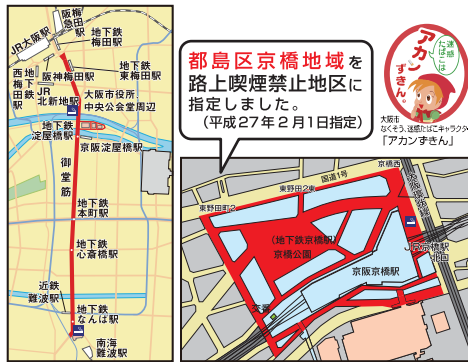

御堂筋及び市役所・中央公会堂周辺
都島区京橋地域

路上喫煙禁止区域 喫煙コーナー