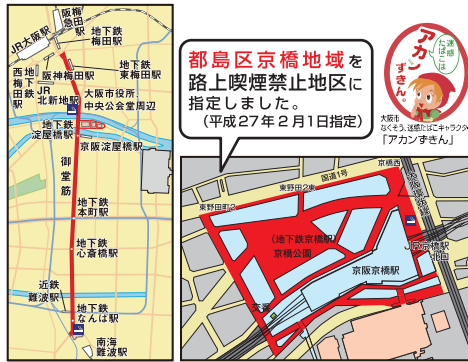

路上喫煙禁止地区
違反者には、1,000 円の過料が科せられます。

路上喫煙禁止地区
違反者には、1,000 円の過料が科せられます。

路上喫煙禁止地区
違反者には、1,000 円の過料が科せられます。

路上喫煙禁止地区
違反者には、1,000 円の過料が科せられます。

御堂筋及び市役所・中央公会堂周辺
都島区京橋地域

路上喫煙禁止区域 喫煙コーナー

御堂筋及び市役所・中央公会堂周辺
都島区京橋地域

路上喫煙禁止区域 喫煙コーナー

御堂筋及び市役所・中央公会堂周辺
都島区京橋地域

路上喫煙禁止区域 喫煙コーナー

御堂筋及び市役所・中央公会堂周辺
都島区京橋地域

路上喫煙禁止区域 喫煙コーナー

路上喫煙禁止地区
違反者には、1,000 円の過料が科せられます。

路上喫煙禁止地区
違反者には、1,000 円の過料が科せられます。

路上喫煙禁止地区
違反者には、1,000 円の過料が科せられます。

路上喫煙禁止地区
違反者には、1,000 円の過料が科せられます。