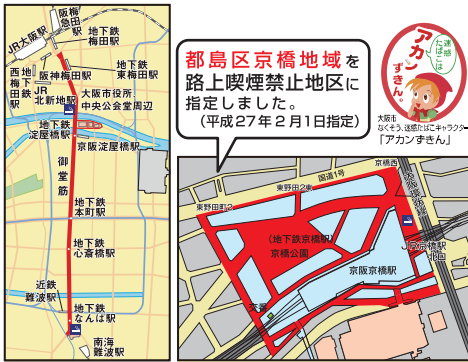

路上喫煙禁止地区
違反者には、1,000 円の過料が科せられます。

路上喫煙禁止地区
違反者には、1,000 円の過料が科せられます。

路上喫煙禁止地区
違反者には、1,000 円の過料が科せられます。

路上喫煙禁止地区
違反者には、1,000 円の過料が科せられます。

御堂筋及び市役所・中央公会堂周辺
都島区京橋地域

路上喫煙禁止区域 喫煙コーナー

御堂筋及び市役所・中央公会堂周辺
都島区京橋地域

路上喫煙禁止区域 喫煙コーナー

御堂筋及び市役所・中央公会堂周辺
都島区京橋地域

路上喫煙禁止区域 喫煙コーナー

御堂筋及び市役所・中央公会堂周辺
都島区京橋地域

路上喫煙禁止区域 喫煙コーナー

路上喫煙禁止地区
違反者には、1,000 円の過料が科せられます。

路上喫煙禁止地区
違反者には、1,000 円の過料が科せられます。

路上喫煙禁止地区
違反者には、1,000 円の過料が科せられます。

路上喫煙禁止地区
違反者には、1,000 円の過料が科せられます。