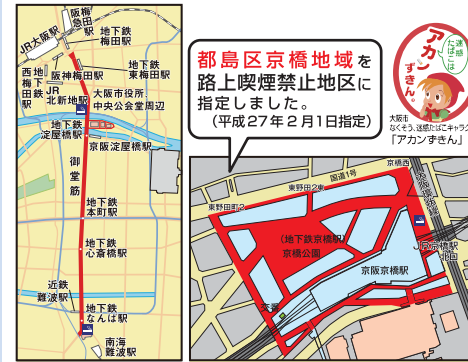

路上喫煙禁止地区
違反者には、1,000 円の過料が科せられます。

路上喫煙禁止地区
違反者には、1,000 円の過料が科せられます。

路上喫煙禁止地区
違反者には、1,000 円の過料が科せられます。

路上喫煙禁止地区
違反者には、1,000 円の過料が科せられます。

御堂筋及び市役所・中央公会堂周辺
都島区京橋地域

路上喫煙禁止区域 喫煙コーナー

御堂筋及び市役所・中央公会堂周辺
都島区京橋地域

路上喫煙禁止区域 喫煙コーナー

御堂筋及び市役所・中央公会堂周辺
都島区京橋地域

路上喫煙禁止区域 喫煙コーナー

御堂筋及び市役所・中央公会堂周辺
都島区京橋地域

路上喫煙禁止区域 喫煙コーナー

路上喫煙禁止地区
違反者には、1,000 円の過料が科せられます。

路上喫煙禁止地区
違反者には、1,000 円の過料が科せられます。

路上喫煙禁止地区
違反者には、1,000 円の過料が科せられます。

路上喫煙禁止地区
違反者には、1,000 円の過料が科せられます。