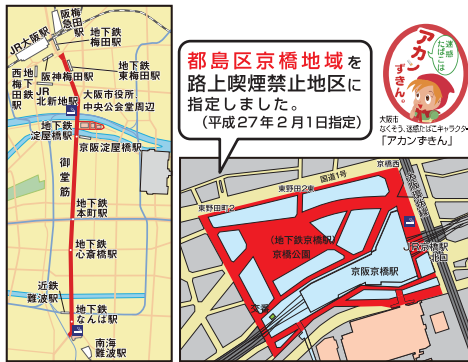

御堂筋及び市役所・中央公会堂周辺
都島区京橋地域

路上喫煙禁止区域 喫煙コーナー