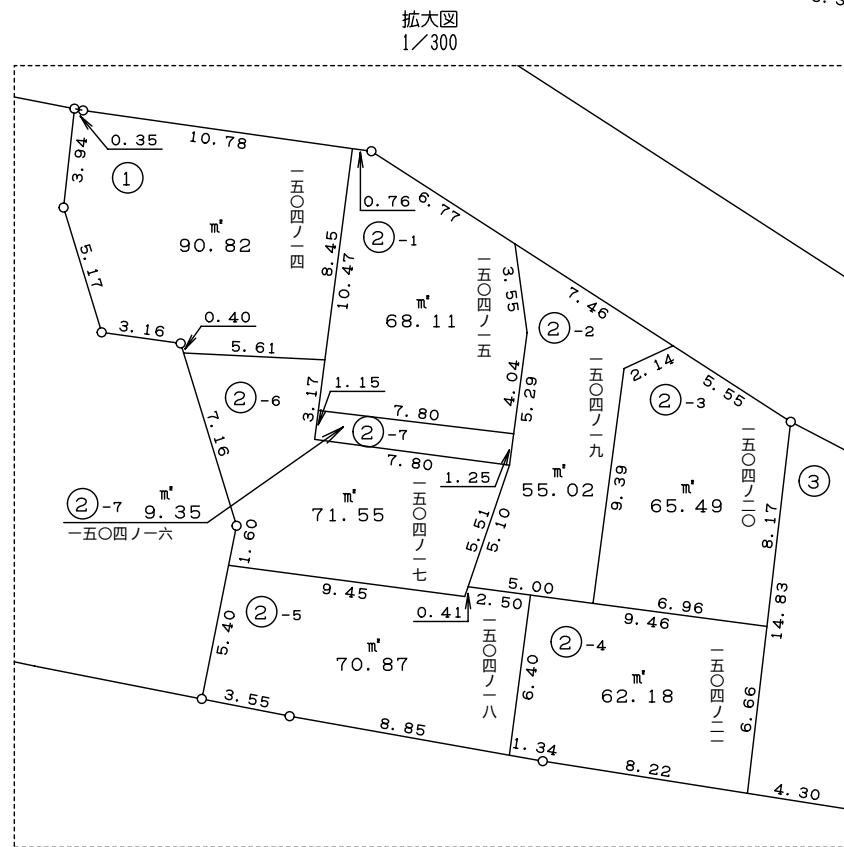

大阪都市計画事業放出駅周辺地区土地区画整理事業

画地確定図

街区番号 5

縮尺 1 / 500

凡	例
—•—•—	市界
-----	区界
-----	町丁界
放出東三丁目	町丁名
— / —	新地番
— (5) —	街区番号
①	符号
(イ)	権利符号