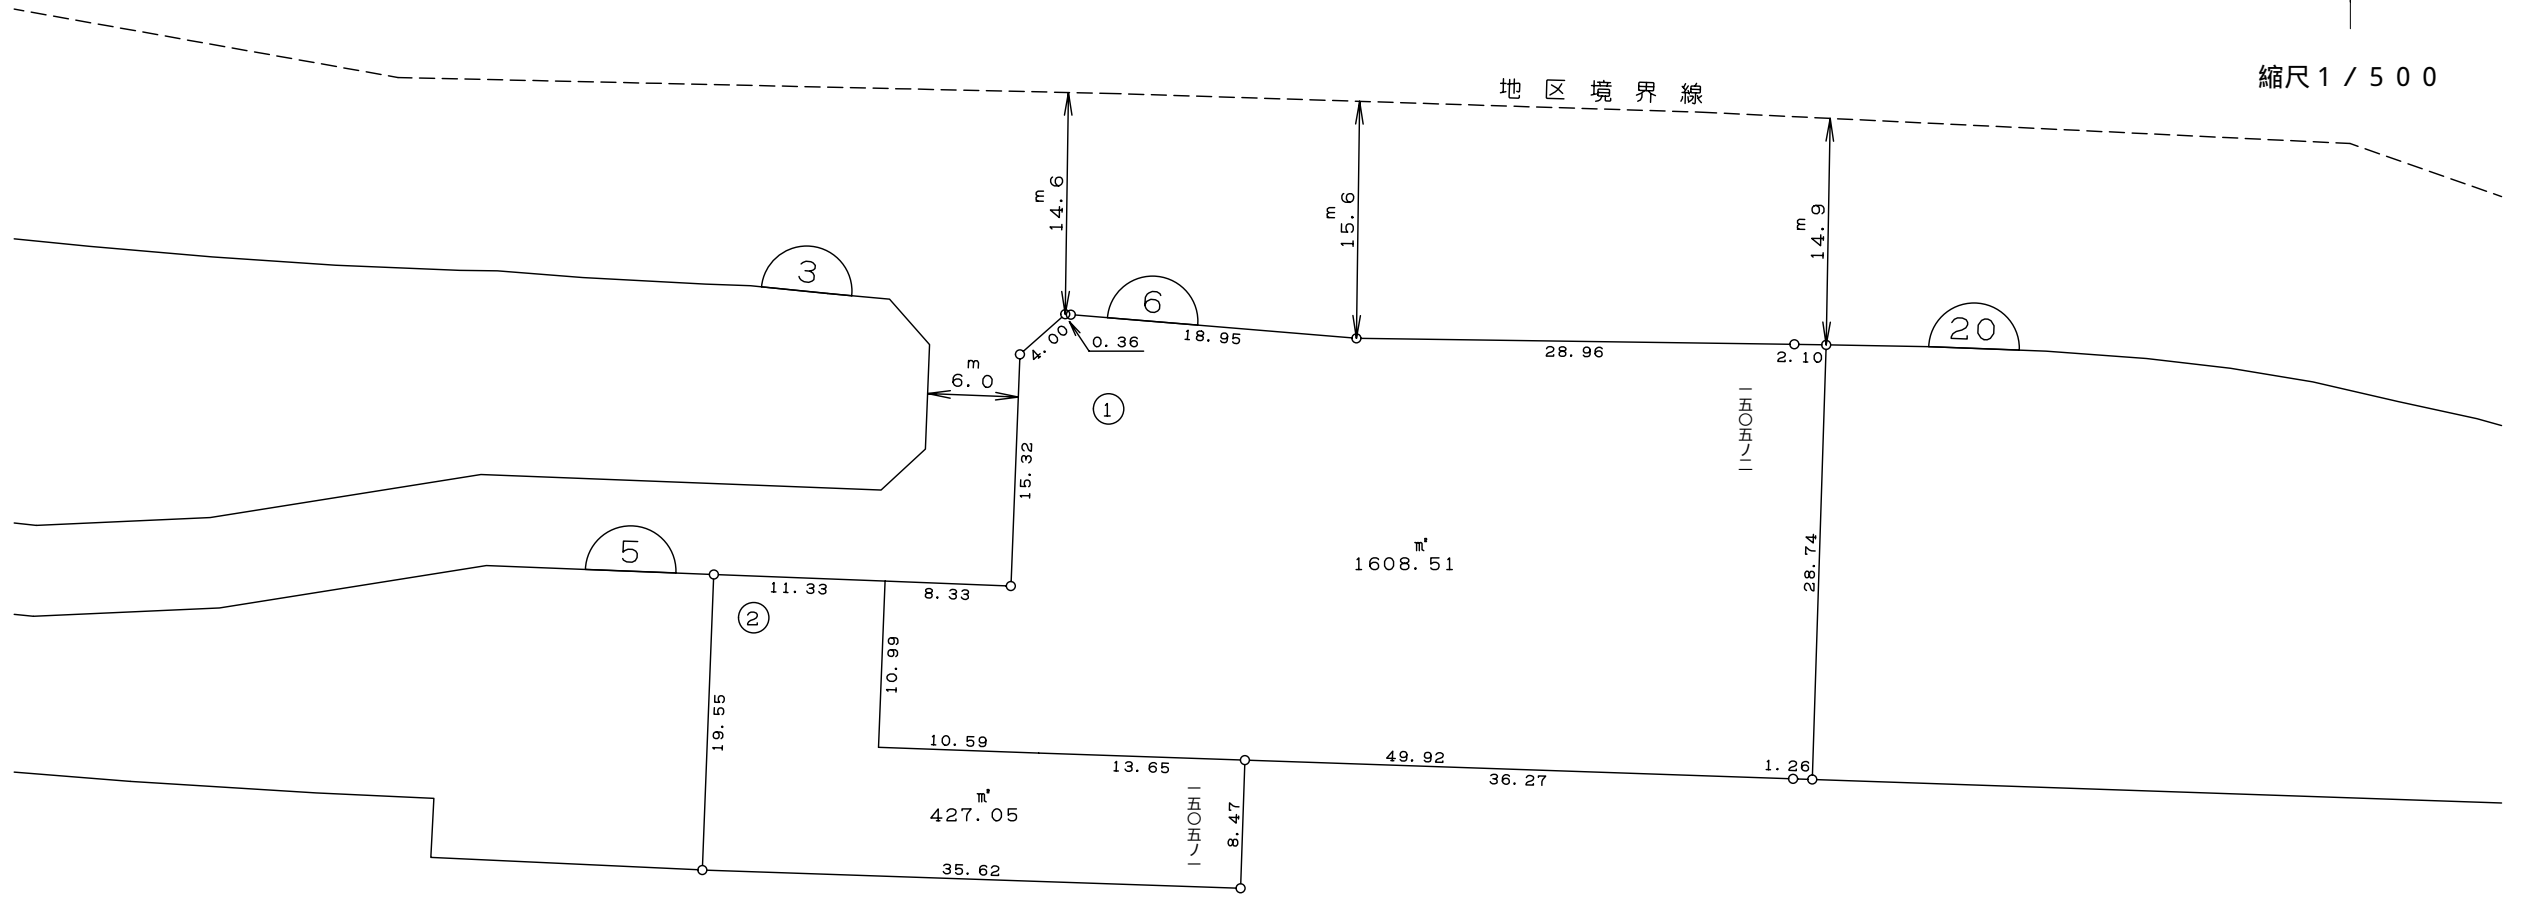

大阪都市計画事業放出駅周辺地区土地区画整理事業

画地確定図

街区番号 6

縮尺 1 / 500

鶴見区放出東三丁目

凡	例
—•—•—	市界
---	区界
— — — — —	町丁界
放出東三丁目	町丁名
— / —	新地番
— (6) —	街区番号
①	符号
(イ)	権利符号