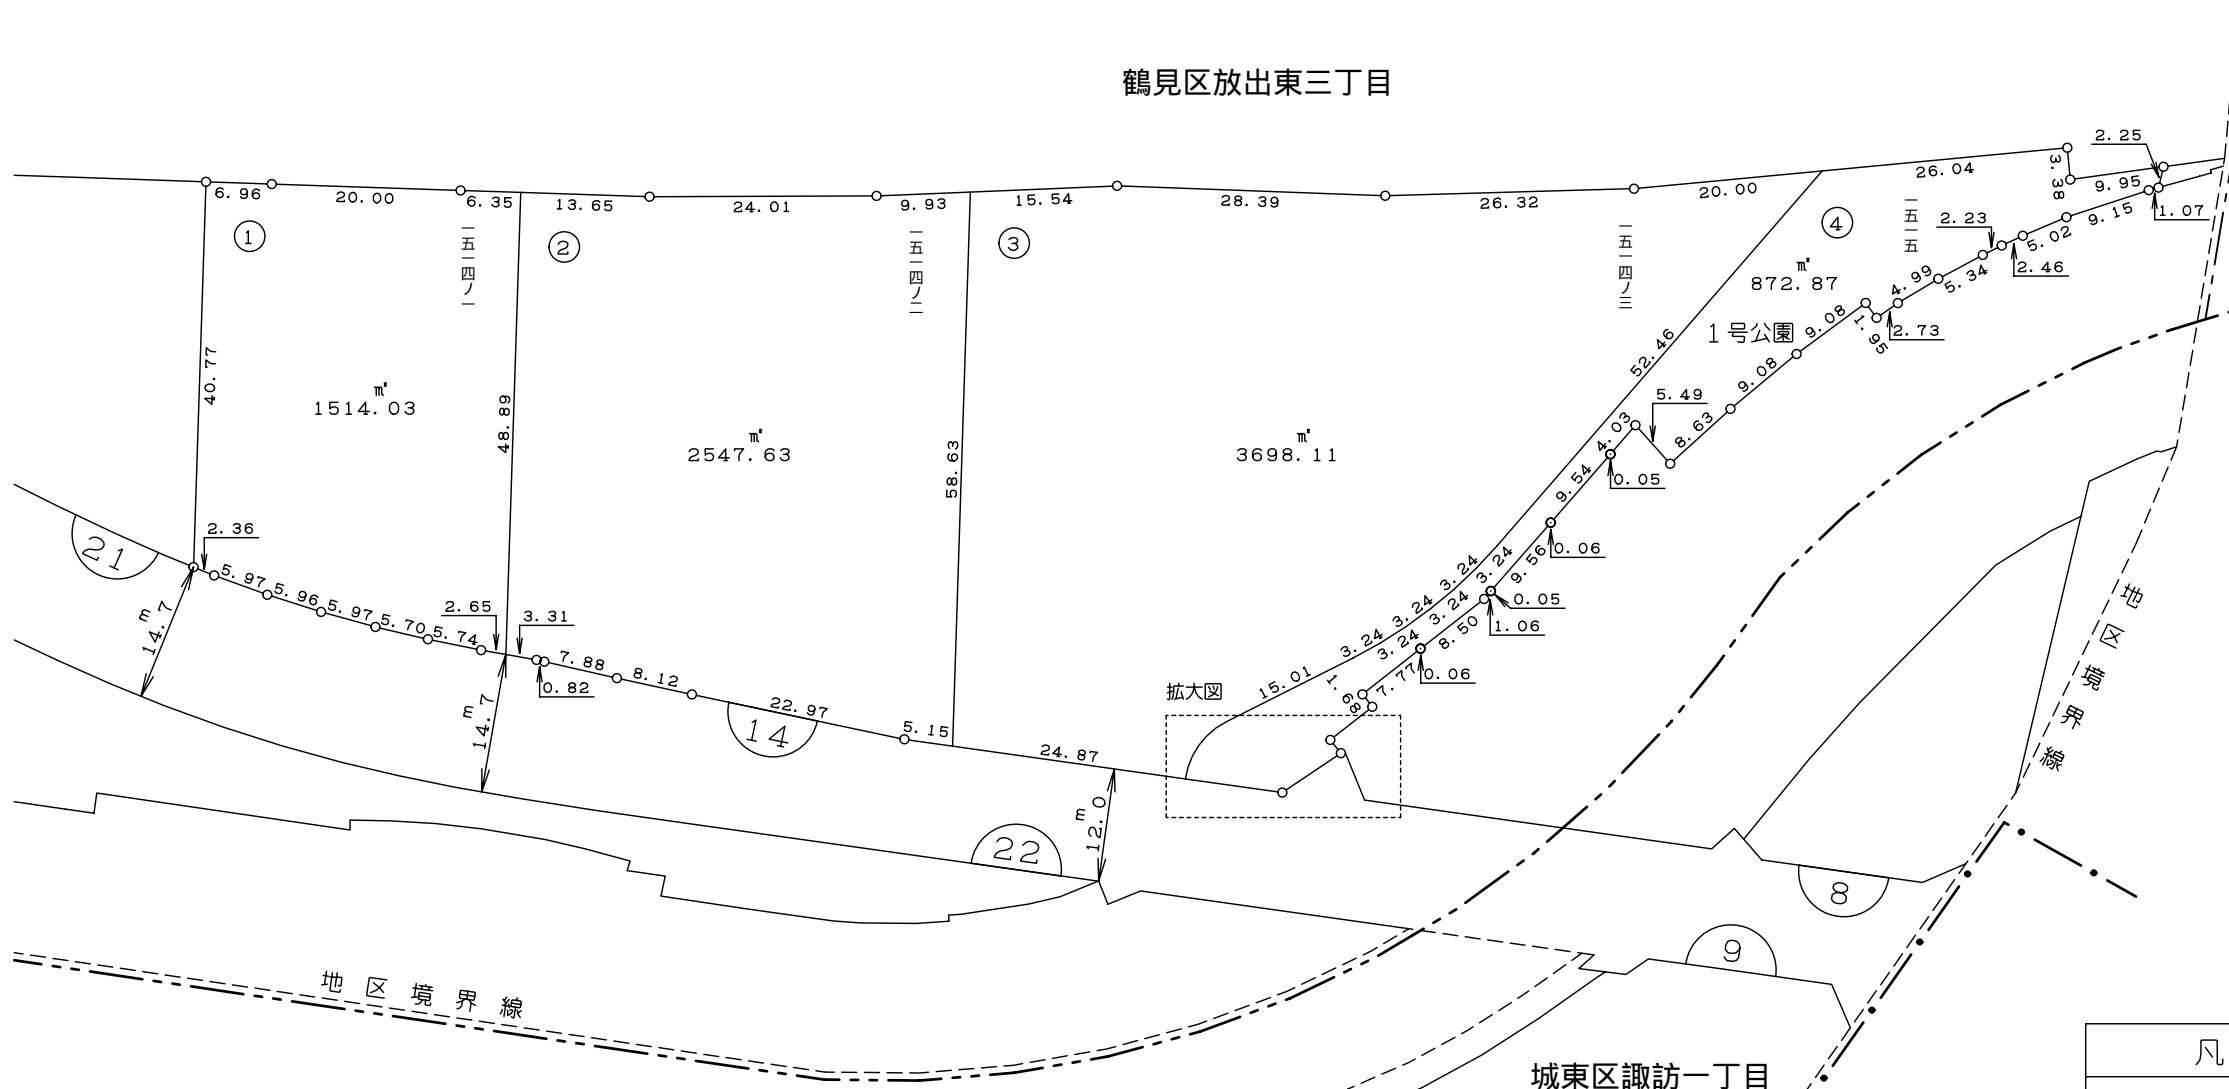

大阪都市計画事業放出駅周辺地区土地区画整理事業

画地確定図

街区番号 14

鶴見区放出東三丁目

縮尺 1/800

凡	例
—•—•—	市界
-----	区界
-----	町丁界
放出東三丁目	町丁名
— / —	新地番
⌒ 14 ⌒	街区番号
①	符号
(イ)	権利符号