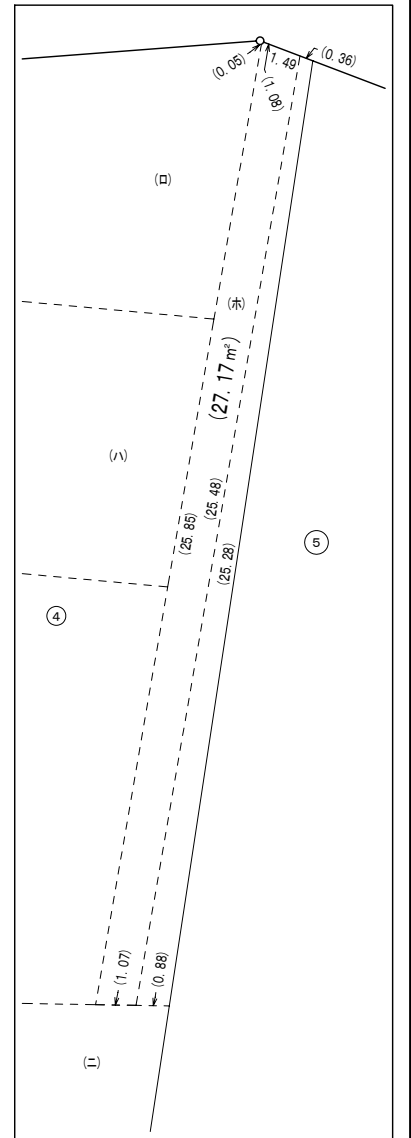

大阪都市計画事業東淀川東部第1地区土地区画整理事業 画地確定図

縮尺1/500

拡大図
1/100

拡大図
1/200

凡	例
-----	新町丁界
大道南一丁目	新町丁名
101	新地番
101	ブロック番号
①-1	符号
(イ)	権利符号