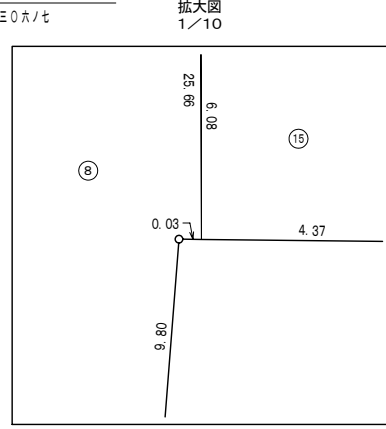

大阪都市計画事業東淀川東部第1地区土地区画整理事業 画地確定図

縮尺1/500

大道南一丁目

凡	例
-----	新町丁界
大道南一丁目	新町丁名
ノ	新地番
(101)	ブロック番号
①-1	符号
(イ)	権利符号