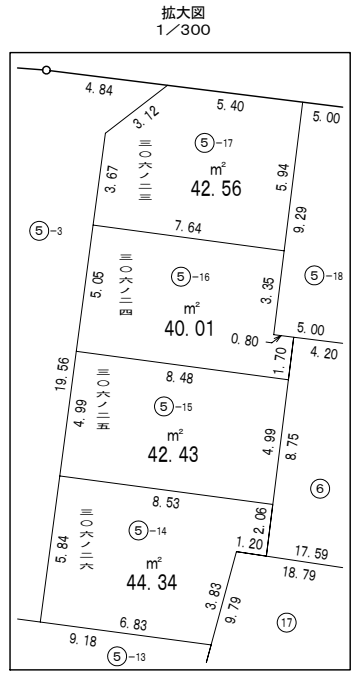

大阪都市計画事業東淀川東部第1地区土地区画整理事業 画地確定図

縮尺1/500

大道南一丁目

凡	例
-----	新町丁界
大道南一丁目	新町丁名
ノ	新地番
(101)	ブロック番号
①-1	符号
(イ)	権利符号