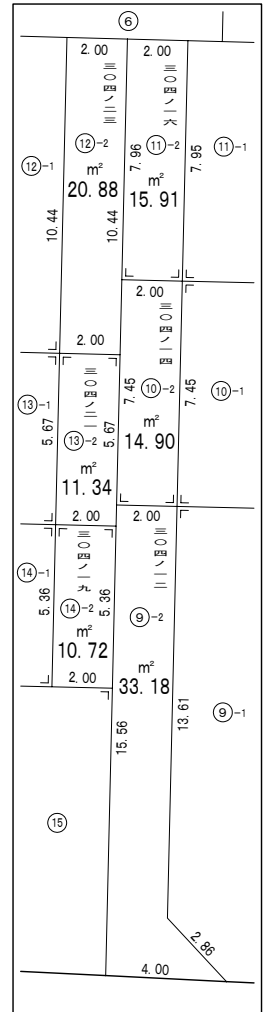

大阪都市計画事業東淀川東部第1地区土地区画整理事業

画地確定図

縮尺1/500

拡大図
1/250

凡	例
-----	新町丁界
大道南一丁目	新町丁名
101	新地番
101	ブロック番号
①-1	符 号
(イ)	権利符号