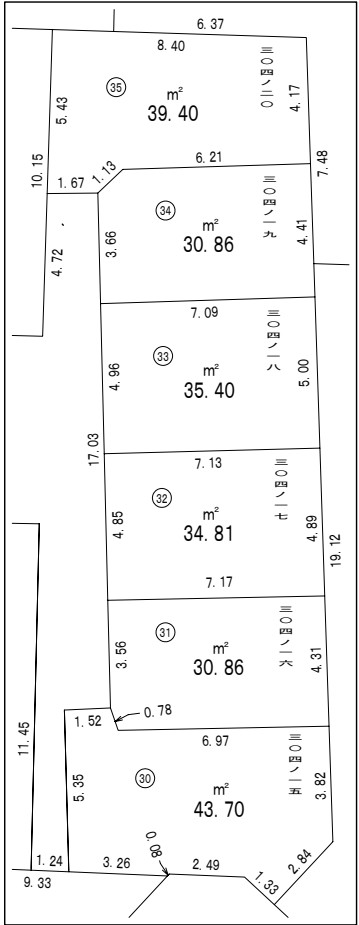

# 大阪都市計画事業東淀川東部第1地区土地区画整理事業

## 画地確定図

縮尺 1/500

拡大図 1/250

拡大図 1/10

拡大図 1/10