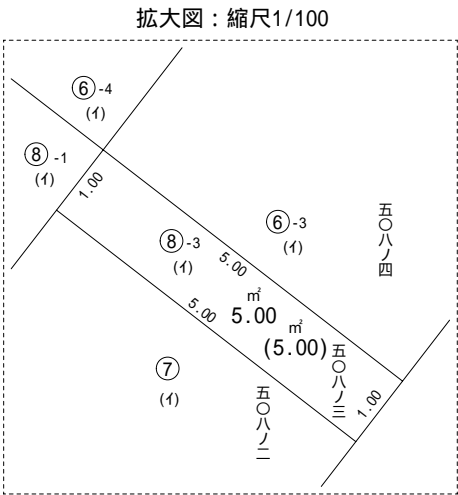

# 大阪都市計画事業三国駅周辺地区土地区画整理事業

## 画地確定図

B 2

凡 例	
-----	新町丁界線
三国本町三丁目	新町丁名
○	新地番
1	ブロック番号
- 1	符 号
(イ)	権利符号