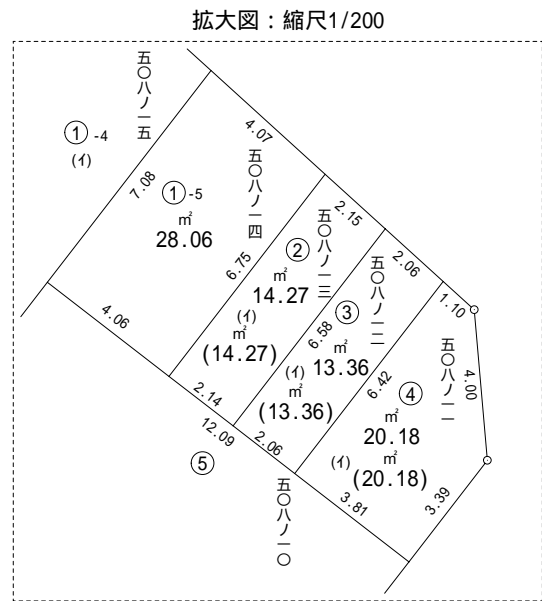

# 大阪都市計画事業三国駅周辺地区土地区画整理事業

## 画地確定図

B 2

凡 例	
-----	新町丁界線
三国本町三丁目	新町丁名
○	新地番
1	ブロック番号
- 1	符 号
(イ)	権利符号