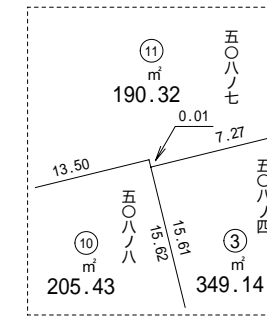

大阪都市計画事業三国駅周辺地区土地区画整理事業

画地確定図

B10

拡大図：縮尺1/250

拡大図：縮尺1/10

拡大図：縮尺1/10

三国本町三丁目

凡 例	
-----	新町丁界線
三国本町三丁目	新町丁名
○	新地番
1	ブロック番号
- 1	符 号
(イ)	権利符号